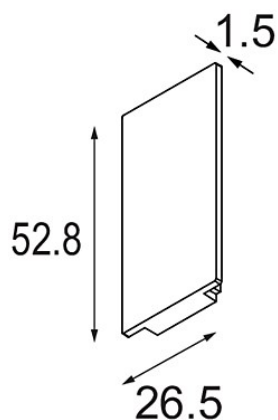

Track 48V High Endplate (2) White Structure

Specifications

Materiale	12360609
Lampadina inclusa	No
Numero di fonte luminosa	0
Grado IP	20
Test filo a caldo (°C)	960
Interno/Esterno	Interno
Orientabilità	Not Applicable
Colore primario & Finitura primaria	Bianco, Strutturata
Peso lordo (g)	20,0