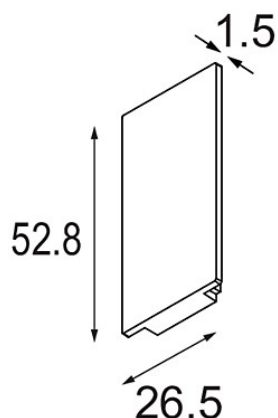

Track 48V High Endplate (2) White Structure

Specifications

Materiale	12360609
Lampadina inclusa	No
Numero di fonte luminosa	0
Grado IP	20
Test filo a caldo (°C)	960
Interno/Esterno	Interno
Orientabilità	Not Applicable
Colore primario & Finitura primaria	Bianco, Strutturata
Peso lordo (g)	20,0