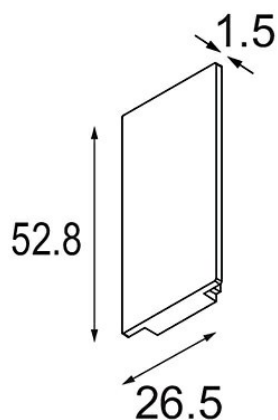

Track 48V High Endplate (2) White Structure

Specifications

Materiale	12360609
Lampadina inclusa	No
Numero di fonte luminosa	0
Grado IP	20
Test filo a caldo (°C)	960
Interno/Esterno	Interno
Orientabilità	Not Applicable
Colore primario & Finitura primaria	Bianco, Strutturata
Peso lordo (g)	20,0