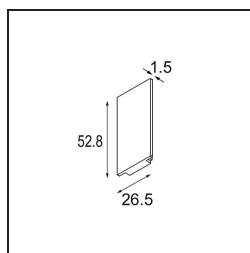

Track 48V High Endplate (2) White Structure

Specifications

Materiale	12360609
Lampadina inclusa	No
Numero di fonte luminosa	0
Grado IP	20
Test filo a caldo (°C)	960
Interno/Esterno	Interno
Orientabilità	Not Applicable
Colore primario & Finitura primaria	Bianco, Strutturata
Peso lordo (g)	20,0