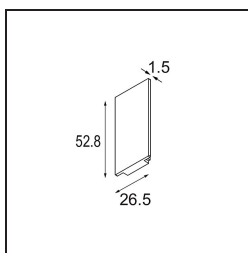

Track 48V High Endplate (2) White Structure

Specifications

Materiale	12360609
Lampadina inclusa	No
Numero di fonte luminosa	0
Grado IP	20
Test filo a caldo (°C)	960
Interno/Esterno	Interno
Orientabilità	Not Applicable
Colore primario & Finitura primaria	Bianco, Strutturata
Peso lordo (g)	20,0