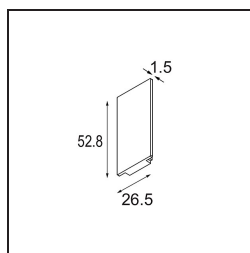

Track 48V High Endplate (2) White Structure

Specifications

Materiale	12360609
Lampadina inclusa	No
Numero di fonte luminosa	0
Grado IP	20
Test filo a caldo (°C)	960
Interno/Esterno	Interno
Orientabilità	Not Applicable
Colore primario & Finitura primaria	Bianco, Strutturata
Peso lordo (g)	20,0