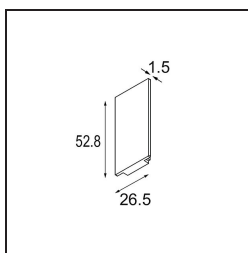

*Track 48V High Endplate (2) White Structure*

**Caractéristiques**

Matériaux	12360609
Ampoule incluse	Non
Nombre de Sources Lumineuses	0
Indice de protection IP	20
Essai au fil incandescent (°C)	960
Intérieur/extérieur	Intérieur
Ajustabilité	Not Applicable
Couleur Principale & Finition Principale	Blanc, Structure
Poids brut (g)	20,0