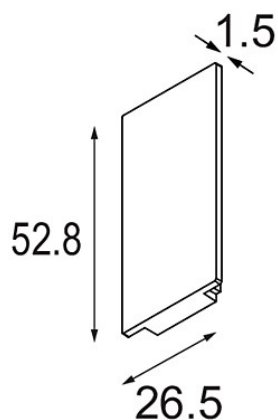

Date

Client

Projet

Type

Track 48V High Endplate (2) White Structure

Caractéristiques

Matériaux	12360609
Ampoule incluse	Non
Nombre de Sources Lumineuses	0
Indice de protection IP	20
Essai au fil incandescent (°C)	960
Intérieur/extérieur	Intérieur
Ajustabilité	Not Applicable
Couleur Principale & Finition Principale	Blanc, Structure
Poids brut (g)	20,0