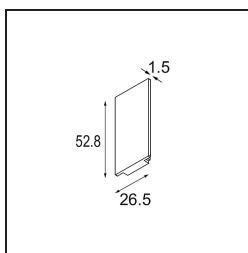

Date

Client

Projet

Type

Track 48V High Endplate (2) White Structure

Caractéristiques

Matériaux	12360609
Ampoule incluse	Non
Nombre de Sources Lumineuses	0
Indice de protection IP	20
Essai au fil incandescent (°C)	960
Intérieur/extérieur	Intérieur
Ajustabilité	Not Applicable
Couleur Principale & Finition Principale	Blanc, Structure
Poids brut (g)	20,0