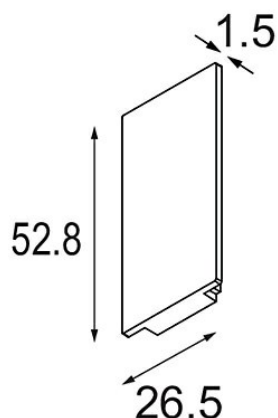

*Track 48V High Endplate (2) White Structure*

**Caractéristiques**

Matériaux	12360609
Ampoule incluse	Non
Nombre de Sources Lumineuses	0
Indice de protection IP	20
Essai au fil incandescent (°C)	960
Intérieur/extérieur	Intérieur
Ajustabilité	Not Applicable
Couleur Principale & Finition Principale	Blanc, Structure
Poids brut (g)	20,0