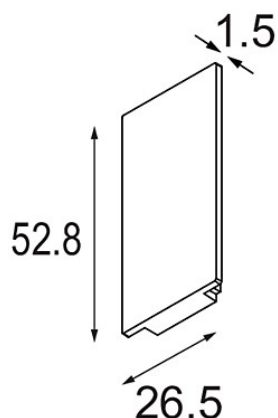

Track 48V High Endplate (2) White Structure

Caractéristiques

Matériaux	12360609
Ampoule incluse	Non
Nombre de Sources Lumineuses	0
Indice de protection IP	20
Essai au fil incandescent (°C)	960
Intérieur/extérieur	Intérieur
Ajustabilité	Not Applicable
Couleur Principale & Finition Principale	Blanc, Structure
Poids brut (g)	20,0