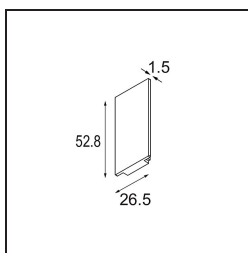

Track 48V High Endplate (2) White Structure

Caractéristiques

Matériaux	12360609
Ampoule incluse	Non
Nombre de Sources Lumineuses	0
Indice de protection IP	20
Essai au fil incandescent (°C)	960
Intérieur/extérieur	Intérieur
Ajustabilité	Not Applicable
Couleur Principale & Finition Principale	Blanc, Structure
Poids brut (g)	20,0