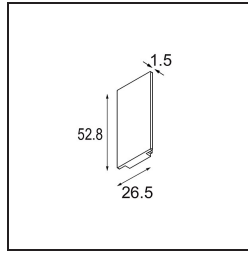

Date \_\_\_\_\_  
Customer \_\_\_\_\_  
Project \_\_\_\_\_  
Type \_\_\_\_\_

*Track 48V High Endplate (2) White Structure*

**Specifications**

Material	12360609
Lámpara Incluida	No
Número de fuentes de luz	0
Clasificación del IP	20
Clasificación de hilo incandescente (°C)	960
Interio/Exterior	Interior
Ajustabilidad	Not Applicable
Color principal & Acabado principal	Blanco, Estructura
Peso bruto (g)	20,0