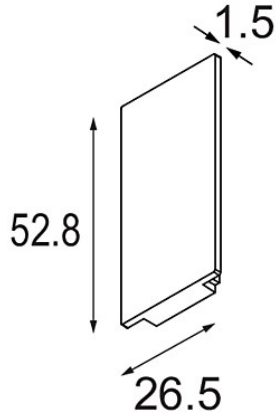

Date \_\_\_\_\_  
Customer \_\_\_\_\_  
Project \_\_\_\_\_  
Type \_\_\_\_\_

*Track 48V High Endplate (2) White Structure*

**Specifications**

Material	12360609
Lámpara Incluida	No
Número de fuentes de luz	0
Clasificación del IP	20
Clasificación de hilo incandescente (°C)	960
Interio/Exterior	Interior
Ajustabilidad	Not Applicable
Color principal & Acabado principal	Blanco, Estructura
Peso bruto (g)	20,0