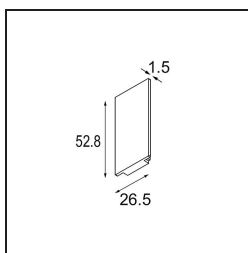

Track 48V High Endplate (2) White Structure

Specifications

Material	12360609
Lámpara Incluida	No
Número de fuentes de luz	0
Clasificación del IP	20
Clasificación de hilo incandescente (°C)	960
Interio/Exterior	Interior
Ajustabilidad	Not Applicable
Color principal & Acabado principal	Blanco, Estructura
Peso bruto (g)	20,0