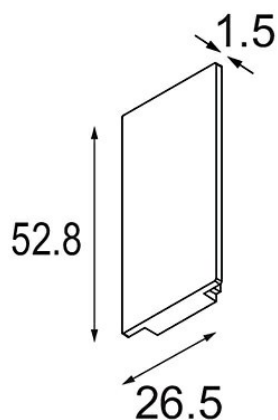

Track 48V High Endplate (2) White Structure

Specifications

Material	12360609
Lámpara Incluida	No
Número de fuentes de luz	0
Clasificación del IP	20
Clasificación de hilo incandescente (°C)	960
Interio/Exterior	Interior
Ajustabilidad	Not Applicable
Color principal & Acabado principal	Blanco, Estructura
Peso bruto (g)	20,0