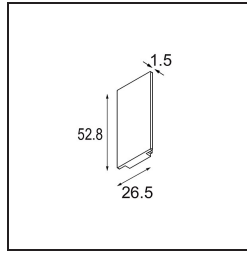

Datum

Kunde

Projekt

Art

Track 48V High Endplate (2) White Structure

Spezifikationen

Material	12360609
Leuchtmittel enthalten	Nein
Anzahl Lichtquellen	0
Schutzart	20
Glühdrahtprüfung (°C)	960
Innen/Außen	Innen
Verstellbarkeit	Not Applicable
Primärfarbe & Primäres Finish	Weiß, Strukturiert
Bruttogewicht (g)	20,0