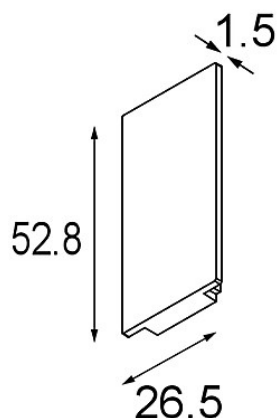

Datum

Kunde

Projekt

Art

Track 48V High Endplate (2) White Structure

Spezifikationen

Material	12360609
Leuchtmittel enthalten	Nein
Anzahl Lichtquellen	0
Schutzart	20
Glühdrahtprüfung (°C)	960
Innen/Außen	Innen
Verstellbarkeit	Not Applicable
Primärfarbe & Primäres Finish	Weiß, Strukturiert
Bruttogewicht (g)	20,0