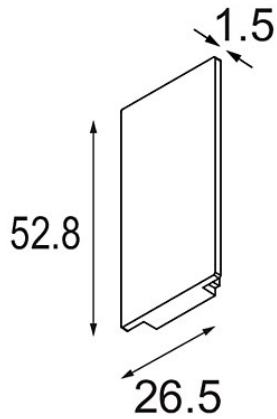

Datum

Kunde

Projekt

Art

Track 48V High Endplate (2) White Structure

Spezifikationen

Material	12360609
Leuchtmittel enthalten	Nein
Anzahl Lichtquellen	0
Schutzart	20
Glühdrahtprüfung (°C)	960
Innen/Außen	Innen
Verstellbarkeit	Not Applicable
Primärfarbe & Primäres Finish	Weiß, Strukturiert
Bruttogewicht (g)	20,0