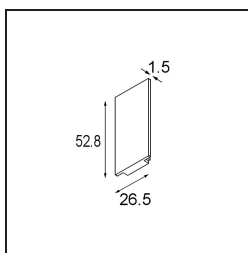

Datum

Kunde

Projekt

Art

Track 48V High Endplate (2) White Structure

Spezifikationen

Material	12360609
Leuchtmittel enthalten	Nein
Anzahl Lichtquellen	0
Schutzart	20
Glühdrahtprüfung (°C)	960
Innen/Außen	Innen
Verstellbarkeit	Not Applicable
Primärfarbe & Primäres Finish	Weiß, Strukturiert
Bruttogewicht (g)	20,0