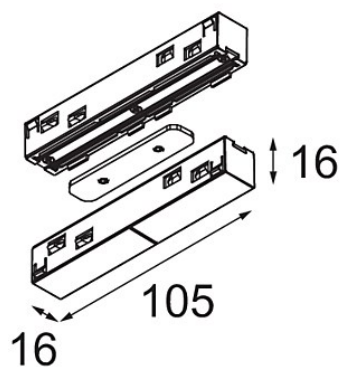

Track 48V High Connection 180° Up/Down Electrical/Mechanical (For Suspended Mounting) Black Structure

Specifications

Materiale	12360532
Lampadina inclusa	No
Numero di fonte luminosa	0
Direzione della luce	Diretta/Indiretta
Volt in ingresso	48Vdc
Classificazione elettrica	III
Grado IP	20
Test filo a caldo (°C)	960
Interno/Esterno	Interno
Orientabilità	Not Applicable
Colore primario & Finitura primaria	Nero, Strutturata
Peso lordo (g)	85,0