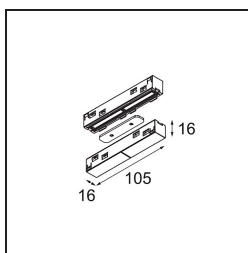

Track 48V High Connection 180° Up/Down Electrical/Mechanical (For Suspended Mounting) Black Structure

Specifications

Materiale	12360532
Lampadina inclusa	No
Numero di fonte luminosa	0
Direzione della luce	Diretta/Indiretta
Volt in ingresso	48Vdc
Classificazione elettrica	III
Grado IP	20
Test filo a caldo (°C)	960
Interno/Esterno	Interno
Orientabilità	Not Applicable
Colore primario & Finitura primaria	Nero, Strutturata
Peso lordo (g)	85,0