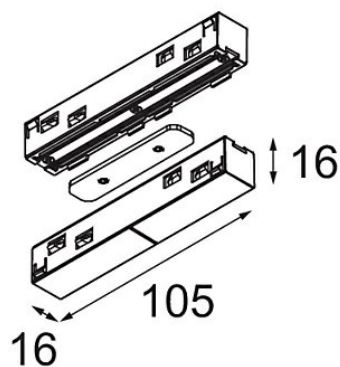

Track 48V High Connection 180° Up/Down Electrical/Mechanical (For Suspended Mounting) Black Structure

Caractéristiques

Matériaux	12360532
Ampoule incluse	Non
Nombre de Sources Lumineuses	0
Direction de la Lumière	Haut/Bas
Tension d'Entrée	48 V CC
Classe Électrique	III
Indice de protection IP	20
Essai au fil incandescent (°C)	960
Intérieur/extérieur	Intérieur
Ajustabilité	Not Applicable
Couleur Principale & Finition Principale	Noir, Structure
Poids brut (g)	85,0