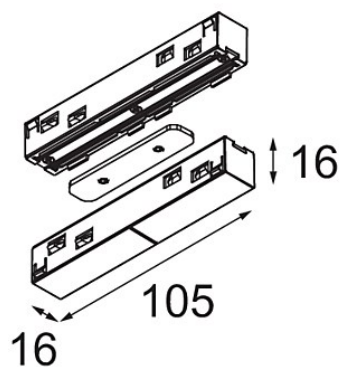

Track 48V High Connection 180° Up/Down Electrical/Mechanical (For Suspended Mounting) Black Structure

Caractéristiques

Matériaux	12360532
Ampoule incluse	Non
Nombre de Sources Lumineuses	0
Direction de la Lumière	Haut/Bas
Tension d'Entrée	48 V CC
Classe Électrique	III
Indice de protection IP	20
Essai au fil incandescent (°C)	960
Intérieur/extérieur	Intérieur
Ajustabilité	Not Applicable
Couleur Principale & Finition Principale	Noir, Structure
Poids brut (g)	85,0