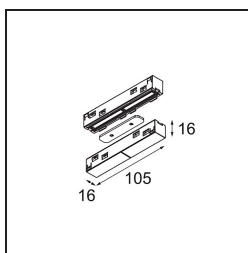

Track 48V High Connection 180° Up/Down Electrical/Mechanical (For Suspended Mounting) Black Structure

Caractéristiques

Matériaux	12360532
Ampoule incluse	Non
Nombre de Sources Lumineuses	0
Direction de la Lumière	Haut/Bas
Tension d'Entrée	48 V CC
Classe Électrique	III
Indice de protection IP	20
Essai au fil incandescent (°C)	960
Intérieur/extérieur	Intérieur
Ajustabilité	Not Applicable
Couleur Principale & Finition Principale	Noir, Structure
Poids brut (g)	85,0