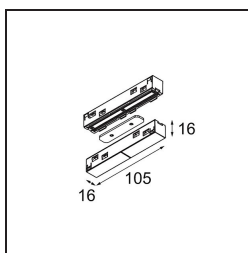

Track 48V High Connection 180° Up/Down Electrical/Mechanical (For Suspended Mounting) Black Structure

Caractéristiques

Matériaux	12360532
Ampoule incluse	Non
Nombre de Sources Lumineuses	0
Direction de la Lumière	Haut/Bas
Tension d'Entrée	48 V CC
Classe Électrique	III
Indice de protection IP	20
Essai au fil incandescent (°C)	960
Intérieur/extérieur	Intérieur
Ajustabilité	Not Applicable
Couleur Principale & Finition Principale	Noir, Structure
Poids brut (g)	85,0