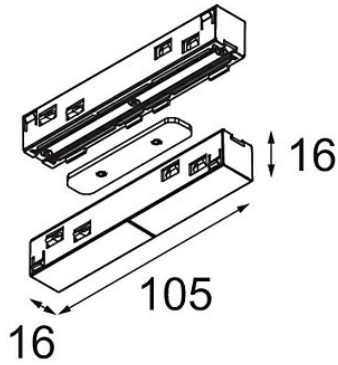

Datum

Kunde

Projekt

Art

Track 48V High Connection 180° Up/Down Electrical/Mechanical (For Suspended Mounting) Black Structure

Spezifikationen

Material	12360532
Leuchtmittel enthalten	Nein
Anzahl Lichtquellen	0
Lichtrichtung	Aufwärts/Abwärts
Eingangsspannung	48 Vdc
Schutzklasse	III
Schutzart	20
Glühdrahtprüfung (°C)	960
Innen/Außen	Innen
Verstellbarkeit	Not Applicable
Primärfarbe & Primäres Finish	Schwarz, Strukturiert
Bruttogewicht (g)	85,0