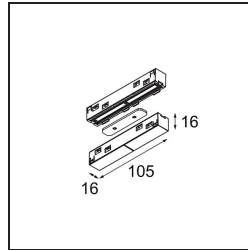

Datum

Kunde

Projekt

Art

Track 48V High Connection 180° Up/Down Electrical/Mechanical (For Suspended Mounting) Black Structure

Spezifikationen

Material	12360532
Leuchtmittel enthalten	Nein
Anzahl Lichtquellen	0
Lichtrichtung	Aufwärts/Abwärts
Eingangsspannung	48 Vdc
Schutzklasse	III
Schutzart	20
Glühdrahtprüfung (°C)	960
Innen/Außen	Innen
Verstellbarkeit	Not Applicable
Primärfarbe & Primäres Finish	Schwarz, Strukturiert
Bruttogewicht (g)	85,0