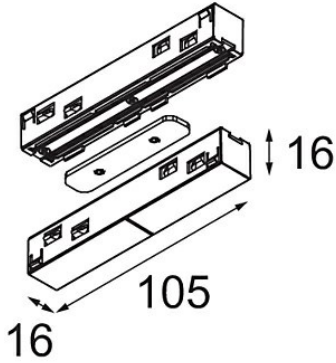

Datum

Klant

Project

Soort

Track 48V High Connection 180° Up/Down Electrical/Mechanical (For Suspended Mounting) White Structure

Specificaties

Materiaal	12360509
Lamp inbegrepen	Neen
Aantal Lichtbronnen	0
Lichtrichting	Omhoog/Omlaag
Ingangsspanning	48Vdc
Elektriciteitsklasse	III
IP-klasse	20
Gloeidraadtest (°C)	960
Binnen/Buiten	Binnen
Verstelbaarheid	Not Applicable
Primaire Kleur & Primaire Afwerking	Wit, Structuur
Brutogewicht (g)	85,0