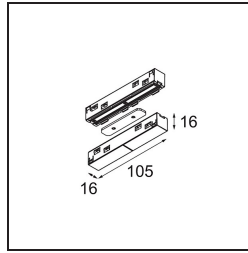

Datum

Klant

Project

Soort

Track 48V High Connection 180° Up/Down Electrical/Mechanical (For Suspended Mounting) White Structure

Specificaties

Materiaal	12360509
Lamp inbegrepen	Neen
Aantal Lichtbronnen	0
Lichtrichting	Omhoog/Omlaag
Ingangsspanning	48Vdc
Elektriciteitsklasse	III
IP-klasse	20
Gloeidraadtest (°C)	960
Binnen/Buiten	Binnen
Verstelbaarheid	Not Applicable
Primaire Kleur & Primaire Afwerking	Wit, Structuur
Brutogewicht (g)	85,0