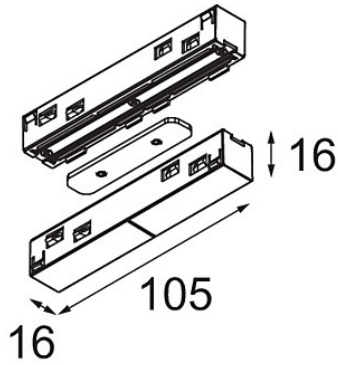

Datum

Klant

Project

Soort

Track 48V High Connection 180° Up/Down Electrical/Mechanical (For Suspended Mounting) White Structure

Specificaties

Materiaal	12360509
Lamp inbegrepen	Neen
Aantal Lichtbronnen	0
Lichtrichting	Omhoog/Omlaag
Ingangsspanning	48Vdc
Elektriciteitsklasse	III
IP-klasse	20
Gloeidraadtest (°C)	960
Binnen/Buiten	Binnen
Verstelbaarheid	Not Applicable
Primaire Kleur & Primaire Afwerking	Wit, Structuur
Brutogewicht (g)	85,0