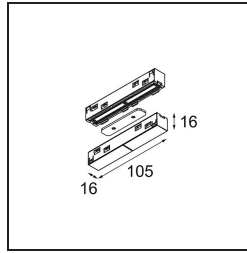

Datum

Klant

Project

Soort

Track 48V High Connection 180° Up/Down Electrical/Mechanical (For Suspended Mounting) White Structure

Specificaties

Materiaal	12360509
Lamp inbegrepen	Neen
Aantal Lichtbronnen	0
Lichtrichting	Omhoog/Omlaag
Ingangsspanning	48Vdc
Elektriciteitsklasse	III
IP-klasse	20
Gloeidraadtest (°C)	960
Binnen/Buiten	Binnen
Verstelbaarheid	Not Applicable
Primaire Kleur & Primaire Afwerking	Wit, Structuur
Brutogewicht (g)	85,0