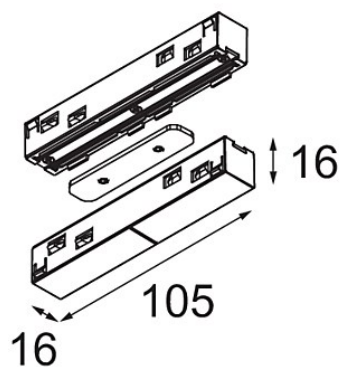

Track 48V High Connection 180° Up/Down Electrical/Mechanical (For Suspended Mounting) White Structure

Caractéristiques

Matériaux	12360509
Ampoule incluse	Non
Nombre de Sources Lumineuses	0
Direction de la Lumière	Haut/Bas
Tension d'Entrée	48 V CC
Classe Électrique	III
Indice de protection IP	20
Essai au fil incandescent (°C)	960
Intérieur/extérieur	Intérieur
Ajustabilité	Not Applicable
Couleur Principale & Finition Principale	Blanc, Structure
Poids brut (g)	85,0