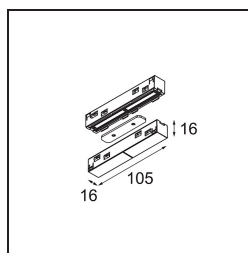

Track 48V High Connection 180° Up/Down Electrical/Mechanical (For Suspended Mounting) White Structure

Caractéristiques

Matériaux	12360509
Ampoule incluse	Non
Nombre de Sources Lumineuses	0
Direction de la Lumière	Haut/Bas
Tension d'Entrée	48 V CC
Classe Électrique	III
Indice de protection IP	20
Essai au fil incandescent (°C)	960
Intérieur/extérieur	Intérieur
Ajustabilité	Not Applicable
Couleur Principale & Finition Principale	Blanc, Structure
Poids brut (g)	85,0