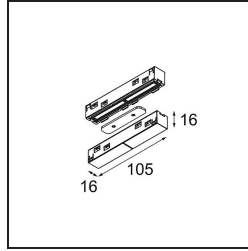

Date
Customer
Project
Type

Track 48V High Connection 180° Up/Down Electrical/Mechanical (For Suspended Mounting) White Structure

Specifications

Material	12360509
Lámpara Incluida	No
Número de fuentes de luz	0
Dirección de la luz	Indirecto / Directo
Voltaje de entrada	48Vcc
Clasificación eléctrica	III
Clasificación del IP	20
Clasificación de hilo incandescente (°C)	960
Interio/Exterior	Interior
Ajustabilidad	Not Applicable
Color principal & Acabado principal	Blanco, Estructura
Peso bruto (g)	85,0