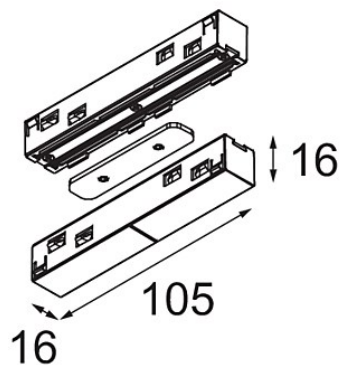

Date

Customer

Project

Type

Track 48V High Connection 180° Up/Down Electrical/Mechanical (For Suspended Mounting) White Structure

Specifications

Material	12360509
Lámpara Incluida	No
Número de fuentes de luz	0
Dirección de la luz	Indirecto / Directo
Voltaje de entrada	48Vcc
Clasificación eléctrica	III
Clasificación del IP	20
Clasificación de hilo incandescente (°C)	960
Interior/Exterior	Interior
Ajustabilidad	Not Applicable
Color principal & Acabado principal	Blanco, Estructura
Peso bruto (g)	85,0