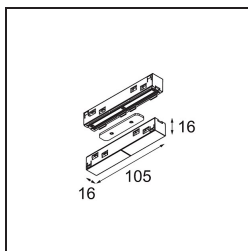

Date

Customer

Project

Type

Track 48V High Connection 180° Up/Down Electrical/Mechanical (For Suspended Mounting) White Structure

Specifications

Material	12360509
Lámpara Incluida	No
Número de fuentes de luz	0
Dirección de la luz	Indirecto / Directo
Voltaje de entrada	48Vcc
Clasificación eléctrica	III
Clasificación del IP	20
Clasificación de hilo incandescente (°C)	960
Interior/Exterior	Interior
Ajustabilidad	Not Applicable
Color principal & Acabado principal	Blanco, Estructura
Peso bruto (g)	85,0