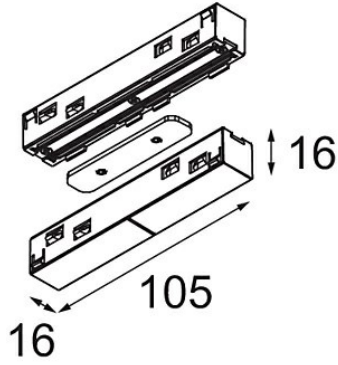

Date
Customer
Project
Type

Track 48V High Connection 180° Up/Down Electrical/Mechanical (For Suspended Mounting) White Structure

Specifications

Material	12360509
Lámpara Incluida	No
Número de fuentes de luz	0
Dirección de la luz	Indirecto / Directo
Voltaje de entrada	48Vcc
Clasificación eléctrica	III
Clasificación del IP	20
Clasificación de hilo incandescente (°C)	960
Interio/Exterior	Interior
Ajustabilidad	Not Applicable
Color principal & Acabado principal	Blanco, Estructura
Peso bruto (g)	85,0