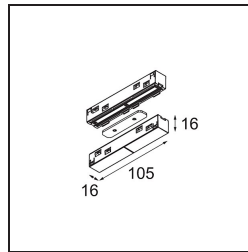

Datum

Kunde

Projekt

Art

Track 48V High Connection 180° Up/Down Electrical/Mechanical (For Suspended Mounting) White Structure

Spezifikationen

Material	12360509
Leuchtmittel enthalten	Nein
Anzahl Lichtquellen	0
Lichtrichtung	Aufwärts/Abwärts
Eingangsspannung	48 Vdc
Schutzklasse	III
Schutzart	20
Glühdrahtprüfung (°C)	960
Innen/Außen	Innen
Verstellbarkeit	Not Applicable
Primärfarbe & Primäres Finish	Weiß, Strukturiert
Bruttogewicht (g)	85,0