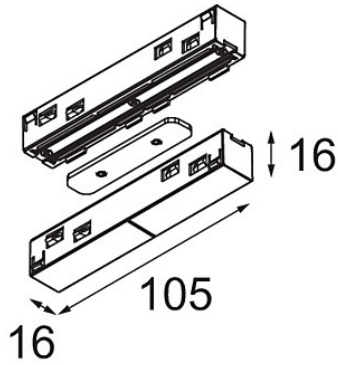

Datum

Kunde

Projekt

Art

Track 48V High Connection 180° Up/Down Electrical/Mechanical (For Suspended Mounting) White Structure

Spezifikationen

Material	12360509
Leuchtmittel enthalten	Nein
Anzahl Lichtquellen	0
Lichtrichtung	Aufwärts/Abwärts
Eingangsspannung	48 Vdc
Schutzklasse	III
Schutzart	20
Glühdrahtprüfung (°C)	960
Innen/Außen	Innen
Verstellbarkeit	Not Applicable
Primärfarbe & Primäres Finish	Weiß, Strukturiert
Bruttogewicht (g)	85,0