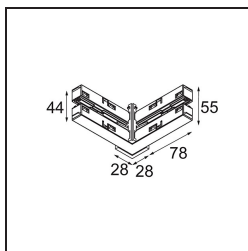

Track 48V High Connection 90° Up/Down Electrical/Mechanical Black Structure

Specificaties

Materiaal	12360332
Lamp inbegrepen	Neen
Aantal Lichtbronnen	0
Lichtrichting	Omhoog/Omlaag
Ingangsspanning	48Vdc
Elektriciteitsklasse	III
IP-klasse	20
Gloeidraadtest (°C)	960
Binnen/Buiten	Binnen
Verstelbaarheid	Not Applicable
Primaire Kleur & Primaire Afwerking	Zwart, Structuur
Brutogewicht (g)	168,0