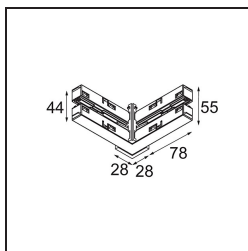

Track 48V High Connection 90° Up/Down Electrical/Mechanical Black Structure

Specifications

Materiale	12360332
Lampadina inclusa	No
Numero di fonte luminosa	0
Direzione della luce	Diretta/Indiretta
Volt in ingresso	48Vdc
Classificazione elettrica	III
Grado IP	20
Test filo a caldo (°C)	960
Interno/Esterno	Interno
Orientabilità	Not Applicable
Colore primario & Finitura primaria	Nero, Strutturata
Peso lordo (g)	168,0