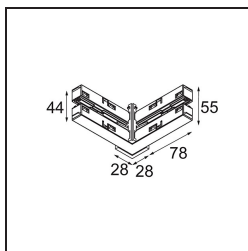

Track 48V High Connection 90° Up/Down Electrical/Mechanical Black Structure

Caractéristiques

Matériaux	12360332
Ampoule incluse	Non
Nombre de Sources Lumineuses	0
Direction de la Lumière	Haut/Bas
Tension d'Entrée	48 V CC
Classe Électrique	III
Indice de protection IP	20
Essai au fil incandescent (°C)	960
Intérieur/extérieur	Intérieur
Ajustabilité	Not Applicable
Couleur Principale & Finition Principale	Noir, Structure
Poids brut (g)	168,0