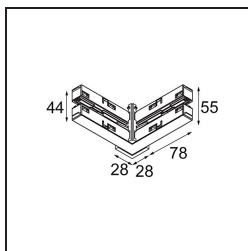

Track 48V High Connection 90° Up/Down Electrical/Mechanical Black Structure

Caractéristiques

Matériaux	12360332
Ampoule incluse	Non
Nombre de Sources Lumineuses	0
Direction de la Lumière	Haut/Bas
Tension d'Entrée	48 V CC
Classe Électrique	III
Indice de protection IP	20
Essai au fil incandescent (°C)	960
Intérieur/extérieur	Intérieur
Ajustabilité	Not Applicable
Couleur Principale & Finition Principale	Noir, Structure
Poids brut (g)	168,0