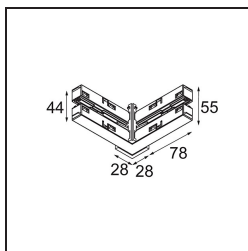

*Track 48V High Connection 90° Up/Down Electrical/Mechanical White Structure*

### Specifications

Materiale	12360309
Lampadina inclusa	No
Numero di fonte luminosa	0
Direzione della luce	Diretta/Indiretta
Volt in ingresso	48Vdc
Classificazione elettrica	III
Grado IP	20
Test filo a caldo (°C)	960
Interno/Esterno	Interno
Orientabilità	Not Applicable
Colore primario & Finitura primaria	Bianco, Strutturata
Peso lordo (g)	168,0