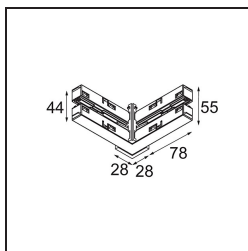

Track 48V High Connection 90° Up/Down Electrical/Mechanical White Structure

Caractéristiques

Matériaux	12360309
Ampoule incluse	Non
Nombre de Sources Lumineuses	0
Direction de la Lumière	Haut/Bas
Tension d'Entrée	48 V CC
Classe Électrique	III
Indice de protection IP	20
Essai au fil incandescent (°C)	960
Intérieur/extérieur	Intérieur
Ajustabilité	Not Applicable
Couleur Principale & Finition Principale	Blanc, Structure
Poids brut (g)	168,0