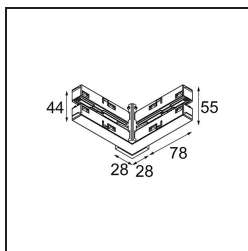

Track 48V High Connection 90° Up/Down Electrical/Mechanical White Structure

Caractéristiques

Matériaux	12360309
Ampoule incluse	Non
Nombre de Sources Lumineuses	0
Direction de la Lumière	Haut/Bas
Tension d'Entrée	48 V CC
Classe Électrique	III
Indice de protection IP	20
Essai au fil incandescent (°C)	960
Intérieur/extérieur	Intérieur
Ajustabilité	Not Applicable
Couleur Principale & Finition Principale	Blanc, Structure
Poids brut (g)	168,0