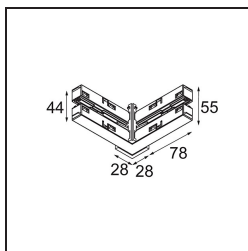

*Track 48V High Connection 90° Up/Down Electrical/Mechanical White Structure*

**Caractéristiques**

Matériaux	12360309
Ampoule incluse	Non
Nombre de Sources Lumineuses	0
Direction de la Lumière	Haut/Bas
Tension d'Entrée	48 V CC
Classe Électrique	III
Indice de protection IP	20
Essai au fil incandescent (°C)	960
Intérieur/extérieur	Intérieur
Ajustabilité	Not Applicable
Couleur Principale & Finition Principale	Blanc, Structure
Poids brut (g)	168,0