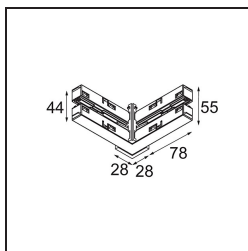

Track 48V High Connection 90° Up/Down Electrical/Mechanical White Structure

Spezifikationen

Material	12360309
Leuchtmittel enthalten	Nein
Anzahl Lichtquellen	0
Lichtrichtung	Aufwärts/Abwärts
Eingangsspannung	48 Vdc
Schutzklasse	III
Schutzart	20
Glühdrahtprüfung (°C)	960
Innen/Außen	Innen
Verstellbarkeit	Not Applicable
Primärfarbe & Primäres Finish	Weiß, Strukturiert
Bruttogewicht (g)	168,0