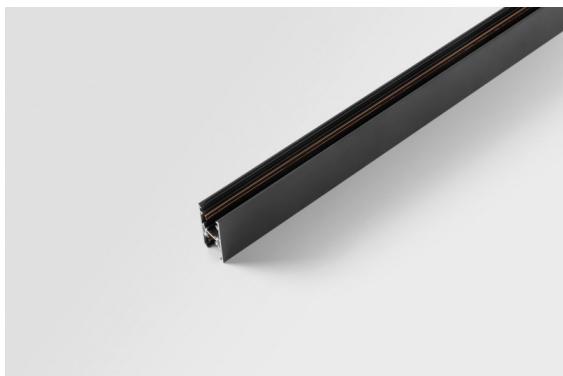

Date
Customer
Project
Type

Track 48V High Profile Suspended Up/Down 3000 Black Structure

Specifications

Materiale	12360232
Lampadina inclusa	No
Numero di fonte luminosa	0
Direzione della luce	Diretta/Indiretta
Volt in ingresso	48Vdc
Classificazione elettrica	III
Grado IP	20
Test filo a caldo (°C)	960
Interno/Esterno	Interno
Applicazione	Soffitto
Montaggio	Sospeso
Orientabilità	Not Applicable
Colore primario & Finitura primaria	Nero, Strutturata
Peso lordo (g)	5569,0

Accessori Installazione

- 11062732** Power Feed Canopy Surface Square 4P DE Black Structure
- 11062709** Power Feed Canopy Surface Square 4P DE White Structure

- 11061409** Power Feed Canopy Surface Square 5P DE White Structure
- 11061432** Power Feed Canopy Surface Square 5P DE Black Structure

- 11061509** Power Feed and Suspension Canopy Surface Square 5P DE White Structure
- 11061532** Power Feed and Suspension Canopy Surface Square 5P DE Black Structure

Choose a required accessory