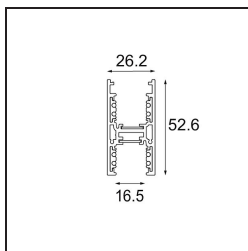

Date
Customer
Project
Type

Track 48V High Profile Suspended Up/Down 3000 Black Structure

Specifications

Materiale	12360232
Lampadina inclusa	No
Numero di fonte luminosa	0
Direzione della luce	Diretta/Indiretta
Volt in ingresso	48Vdc
Classificazione elettrica	III
Grado IP	20
Test filo a caldo (°C)	960
Interno/Esterno	Interno
Applicazione	Soffitto
Montaggio	Sospeso
Orientabilità	Not Applicable
Colore primario & Finitura primaria	Nero, Strutturata
Peso lordo (g)	5569,0