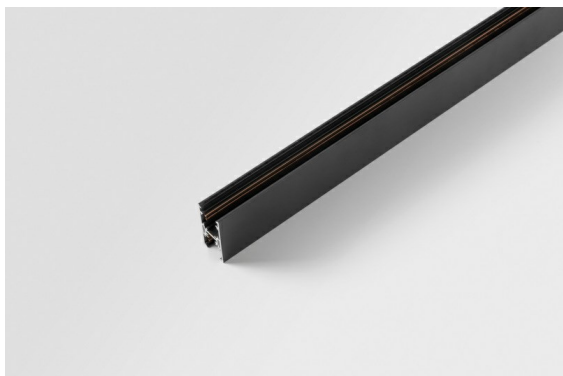

Date
Customer
Project
Type

Track 48V High Profile Suspended Up/Down 3000 Black Structure

Specifications

Materiale	12360232
Lampadina inclusa	No
Numero di fonte luminosa	0
Direzione della luce	Diretta/Indiretta
Volt in ingresso	48Vdc
Classificazione elettrica	III
Grado IP	20
Test filo a caldo (°C)	960
Interno/Esterno	Interno
Applicazione	Soffitto
Montaggio	Sospeso
Orientabilità	Not Applicable
Colore primario & Finitura primaria	Nero, Strutturata
Peso lordo (g)	5569,0