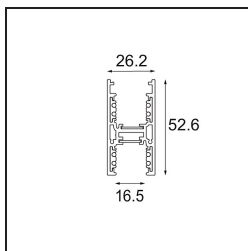

Date
Customer
Project
Type

Track 48V High Profile Suspended Up/Down 3000 Black Structure

Specifications

Materiale	12360232
Lampadina inclusa	No
Numero di fonte luminosa	0
Direzione della luce	Diretta/Indiretta
Volt in ingresso	48Vdc
Classificazione elettrica	III
Grado IP	20
Test filo a caldo (°C)	960
Interno/Esterno	Interno
Applicazione	Soffitto
Montaggio	Sospeso
Orientabilità	Not Applicable
Colore primario & Finitura primaria	Nero, Strutturata
Peso lordo (g)	5569,0

Accessori Installazione

- 11062732** Power Feed Canopy Surface Square 4P DE Black Structure
- 11062709** Power Feed Canopy Surface Square 4P DE White Structure

- 11061409** Power Feed Canopy Surface Square 5P DE White Structure
- 11061432** Power Feed Canopy Surface Square 5P DE Black Structure

- 11061509** Power Feed and Suspension Canopy Surface Square 5P DE White Structure
- 11061532** Power Feed and Suspension Canopy Surface Square 5P DE Black Structure

Choose a required accessory