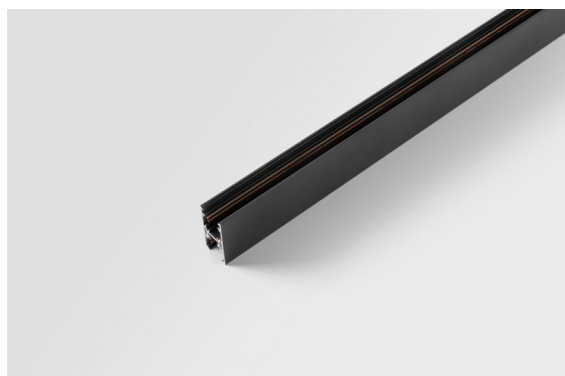

Track 48V High Profile Suspended Up/Down 3000 Black Structure

Caractéristiques

Matériaux	12360232
Ampoule incluse	Non
Nombre de Sources Lumineuses	0
Direction de la Lumière	Haut/Bas
Tension d'Entrée	48 V CC
Classe Électrique	III
Indice de protection IP	20
Essai au fil incandescent (°C)	960
Intérieur/extérieur	Intérieur
Application	Plafond
Montage	Suspendu
Ajustabilité	Not Applicable
Couleur Principale & Finition Principale	Noir, Structure
Poids brut (g)	5569,0

Accessoires d'Eclairage d'installation

- 11062732** Power Feed Canopy Surface Square 4P DE Black Structure
11062709 Power Feed Canopy Surface Square 4P DE White Structure

- 11061409** Power Feed Canopy Surface Square 5P DE White Structure
11061432 Power Feed Canopy Surface Square 5P DE Black Structure

- 11061509** Power Feed and Suspension Canopy Surface Square 5P DE White Structure
11061532 Power Feed and Suspension Canopy Surface Square 5P DE Black Structure

■ Choisir un accessoire requis