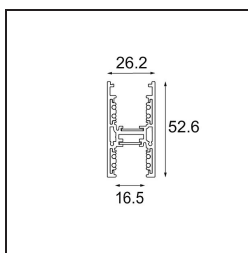

Track 48V High Profile Suspended Up/Down 3000 Black Structure

Caractéristiques

Matériaux	12360232
Ampoule incluse	Non
Nombre de Sources Lumineuses	0
Direction de la Lumière	Haut/Bas
Tension d'Entrée	48 V CC
Classe Électrique	III
Indice de protection IP	20
Essai au fil incandescent (°C)	960
Intérieur/extérieur	Intérieur
Application	Plafond
Montage	Suspendu
Ajustabilité	Not Applicable
Couleur Principale & Finition Principale	Noir, Structure
Poids brut (g)	5569,0

Accessoires d'Eclairage d'installation

- 11062732** Power Feed Canopy Surface Square 4P Black Structure
- 11062709** Power Feed Canopy Surface Square 4P White Structure

■ Choisir un accessoire requis