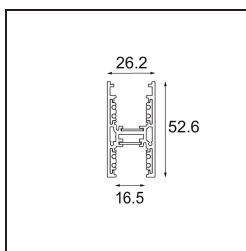

Track 48V High Profile Suspended Up/Down 3000 Black Structure

Caractéristiques

Matériaux	12360232
Ampoule incluse	Non
Nombre de Sources Lumineuses	0
Direction de la Lumière	Haut/Bas
Tension d'Entrée	48 V CC
Classe Électrique	III
Indice de protection IP	20
Essai au fil incandescent (°C)	960
Intérieur/extérieur	Intérieur
Application	Plafond
Montage	Suspendu
Ajustabilité	Not Applicable
Couleur Principale & Finition Principale	Noir, Structure
Poids brut (g)	5569,0

Accessoires d'Eclairage d'installation

- 11062732** Power Feed Canopy Surface Square 4P DE Black Structure
- 11062709** Power Feed Canopy Surface Square 4P DE White Structure

- 11061409** Power Feed Canopy Surface Square 5P DE White Structure
- 11061432** Power Feed Canopy Surface Square 5P DE Black Structure

- 11061509** Power Feed and Suspension Canopy Surface Square 5P DE White Structure
- 11061532** Power Feed and Suspension Canopy Surface Square 5P DE Black Structure

■ Choisir un accessoire requis