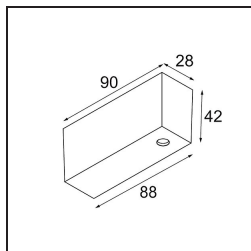

Track 48V High Profile Suspended Up/Down 3000 Black Structure

Caractéristiques

Matériaux	12360232
Ampoule incluse	Non
Nombre de Sources Lumineuses	0
Direction de la Lumière	Haut/Bas
Tension d'Entrée	48 V CC
Classe Électrique	III
Indice de protection IP	20
Essai au fil incandescent (°C)	960
Intérieur/extérieur	Intérieur
Application	Plafond
Montage	Suspendu
Ajustabilité	Not Applicable
Couleur Principale & Finition Principale	Noir, Structure
Poids brut (g)	5569,0

Accessoires d'Eclairage d'installation

- 11062732** Power Feed Canopy Surface Square 4P Black Structure
- 11062709** Power Feed Canopy Surface Square 4P White Structure

■ Choisir un accessoire requis