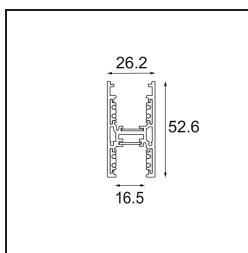

Track 48V High Profile Suspended Up/Down 3000 Black Structure

Caractéristiques

Matériaux	12360232
Ampoule incluse	Non
Nombre de Sources Lumineuses	0
Direction de la Lumière	Haut/Bas
Tension d'Entrée	48 V CC
Classe Électrique	III
Indice de protection IP	20
Essai au fil incandescent (°C)	960
Intérieur/extérieur	Intérieur
Application	Plafond
Montage	Suspendu
Ajustabilité	Not Applicable
Couleur Principale & Finition Principale	Noir, Structure
Poids brut (g)	5569,0

Accessoires d'Eclairage d'installation

- 11062732** Power Feed Canopy Surface Square 4P DE Black Structure
11062709 Power Feed Canopy Surface Square 4P DE White Structure

- 11061409** Power Feed Canopy Surface Square 5P DE White Structure
11061432 Power Feed Canopy Surface Square 5P DE Black Structure

- 11061509** Power Feed and Suspension Canopy Surface Square 5P DE White Structure
11061532 Power Feed and Suspension Canopy Surface Square 5P DE Black Structure

■ Choisir un accessoire requis