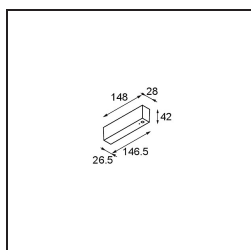

Track 48V High Profile Suspended Up/Down 3000 Black Structure

Caractéristiques

Matériaux	12360232
Ampoule incluse	Non
Nombre de Sources Lumineuses	0
Direction de la Lumière	Haut/Bas
Tension d'Entrée	48 V CC
Classe Électrique	III
Indice de protection IP	20
Essai au fil incandescent (°C)	960
Intérieur/extérieur	Intérieur
Application	Plafond
Montage	Suspendu
Ajustabilité	Not Applicable
Couleur Principale & Finition Principale	Noir, Structure
Poids brut (g)	5569,0

Accessoires d'Eclairage d'installation

- 11062732** Power Feed Canopy Surface Square 4P DE Black Structure
- 11062709** Power Feed Canopy Surface Square 4P DE White Structure

- 11061409** Power Feed Canopy Surface Square 5P DE White Structure
- 11061432** Power Feed Canopy Surface Square 5P DE Black Structure