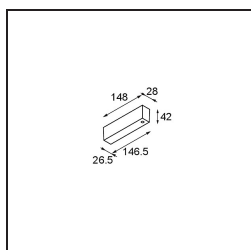

Track 48V High Profile Suspended Up/Down 3000 Black Structure

Caractéristiques

Matériaux	12360232
Ampoule incluse	Non
Nombre de Sources Lumineuses	0
Direction de la Lumière	Haut/Bas
Tension d'Entrée	48 V CC
Classe Électrique	III
Indice de protection IP	20
Essai au fil incandescent (°C)	960
Intérieur/extérieur	Intérieur
Application	Plafond
Montage	Suspendu
Ajustabilité	Not Applicable
Couleur Principale & Finition Principale	Noir, Structure
Poids brut (g)	5569,0

Accessoires d'Eclairage d'installation

- 11062732** Power Feed Canopy Surface Square 4P DE Black Structure
- 11062709** Power Feed Canopy Surface Square 4P DE White Structure

- 11061409** Power Feed Canopy Surface Square 5P DE White Structure
- 11061432** Power Feed Canopy Surface Square 5P DE Black Structure