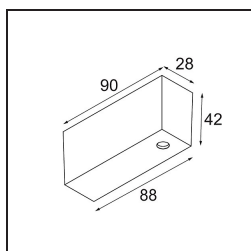

Track 48V High Profile Suspended Up/Down 3000 Black Structure

Caractéristiques

Matériaux	12360232
Ampoule incluse	Non
Nombre de Sources Lumineuses	0
Direction de la Lumière	Haut/Bas
Tension d'Entrée	48 V CC
Classe Électrique	III
Indice de protection IP	20
Essai au fil incandescent (°C)	960
Intérieur/extérieur	Intérieur
Application	Plafond
Montage	Suspendu
Ajustabilité	Not Applicable
Couleur Principale & Finition Principale	Noir, Structure
Poids brut (g)	5569,0

Accessoires d'Eclairage d'installation

- 11062732** Power Feed Canopy Surface Square 4P DE Black Structure
- 11062709** Power Feed Canopy Surface Square 4P DE White Structure

- 11061409** Power Feed Canopy Surface Square 5P DE White Structure
- 11061432** Power Feed Canopy Surface Square 5P DE Black Structure