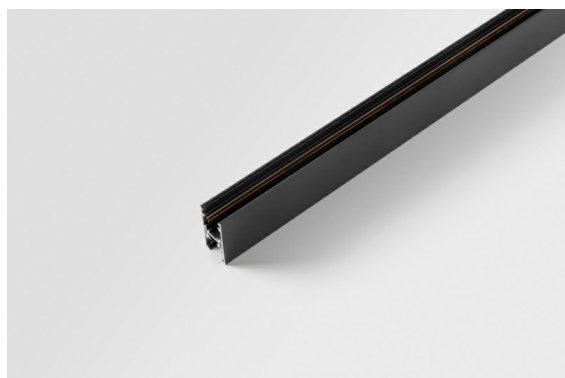

Track 48V High Profile Suspended Up/Down 3000 Black Structure

Caractéristiques

Matériaux	12360232
Ampoule incluse	Non
Nombre de Sources Lumineuses	0
Direction de la Lumière	Haut/Bas
Tension d'Entrée	48 V CC
Classe Électrique	III
Indice de protection IP	20
Essai au fil incandescent (°C)	960
Intérieur/extérieur	Intérieur
Application	Plafond
Montage	Suspendu
Ajustabilité	Not Applicable
Couleur Principale & Finition Principale	Noir, Structure
Poids brut (g)	5569,0

Accessoires d'Eclairage d'installation

- 11062732** Power Feed Canopy Surface Square 4P Black Structure
- 11062709** Power Feed Canopy Surface Square 4P White Structure

■ Choisir un accessoire requis