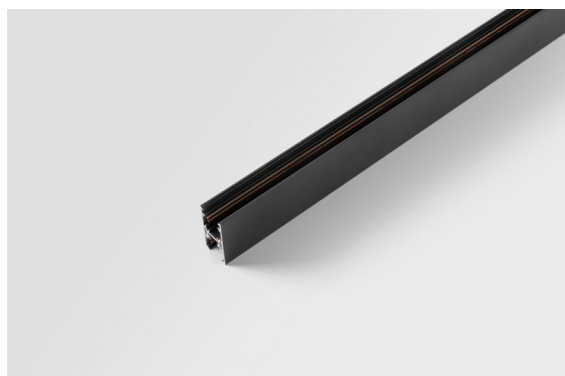

Track 48V High Profile Suspended Up/Down 3000 Black Structure

Caractéristiques

Matériaux	12360232
Ampoule incluse	Non
Nombre de Sources Lumineuses	0
Direction de la Lumière	Haut/Bas
Tension d'Entrée	48 V CC
Classe Électrique	III
Indice de protection IP	20
Essai au fil incandescent (°C)	960
Intérieur/extérieur	Intérieur
Application	Plafond
Montage	Suspendu
Ajustabilité	Not Applicable
Couleur Principale & Finition Principale	Noir, Structure
Poids brut (g)	5569,0

Accessoires d'Eclairage d'installation

- 11062732** Power Feed Canopy Surface Square 4P DE Black Structure
- 11062709** Power Feed Canopy Surface Square 4P DE White Structure

- 11061409** Power Feed Canopy Surface Square 5P DE White Structure
- 11061432** Power Feed Canopy Surface Square 5P DE Black Structure

- 11061509** Power Feed and Suspension Canopy Surface Square 5P DE White Structure
- 11061532** Power Feed and Suspension Canopy Surface Square 5P DE Black Structure

■ Choisir un accessoire requis