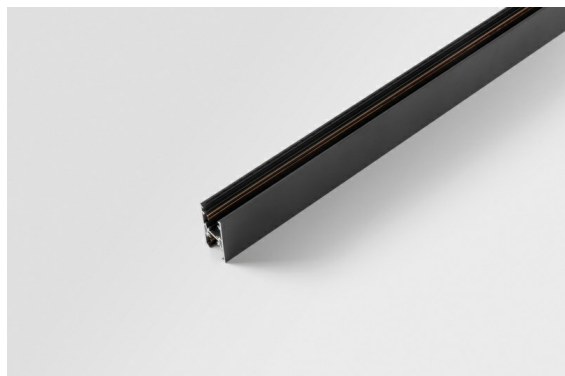

Track 48V High Profile Suspended Up/Down 3000 Black Structure

Caractéristiques

Matériaux	12360232
Ampoule incluse	Non
Nombre de Sources Lumineuses	0
Direction de la Lumière	Haut/Bas
Tension d'Entrée	48 V CC
Classe Électrique	III
Indice de protection IP	20
Essai au fil incandescent (°C)	960
Intérieur/extérieur	Intérieur
Application	Plafond
Montage	Suspendu
Ajustabilité	Not Applicable
Couleur Principale & Finition Principale	Noir, Structure
Poids brut (g)	5569,0