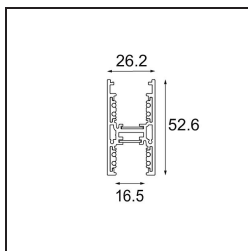

Track 48V High Profile Suspended Up/Down 3000 Black Structure

Caractéristiques

Matériaux	12360232
Ampoule incluse	Non
Nombre de Sources Lumineuses	0
Direction de la Lumière	Haut/Bas
Tension d'Entrée	48 V CC
Classe Électrique	III
Indice de protection IP	20
Essai au fil incandescent (°C)	960
Intérieur/extérieur	Intérieur
Application	Plafond
Montage	Suspendu
Ajustabilité	Not Applicable
Couleur Principale & Finition Principale	Noir, Structure
Poids brut (g)	5569,0