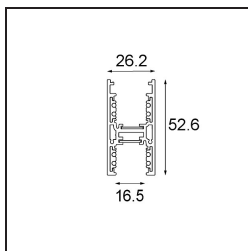

---

*Track 48V High Profile Suspended Up/Down 3000 Black Structure*

**Specifications**

Material	12360232
Lámpara Incluida	No
Número de fuentes de luz	0
Dirección de la luz	Indirecto / Directo
Voltaje de entrada	48Vcc
Clasificación eléctrica	III
Clasificación del IP	20
Clasificación de hilo incandescente (°C)	960
Interio/Exterior	Interior
Aplicación	Techo
Montaje	Suspendido
Ajustabilidad	Not Applicable
Color principal & Acabado principal	Negro, Estructura
Peso bruto (g)	5569,0