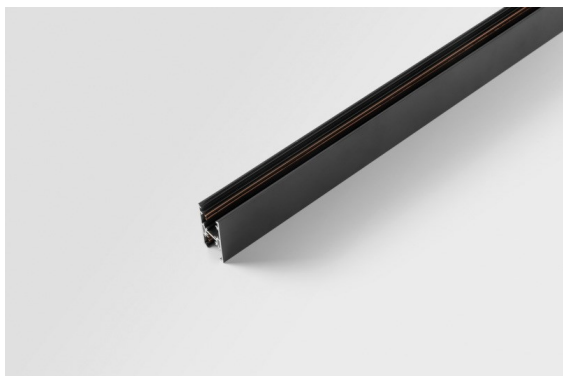

---

*Track 48V High Profile Suspended Up/Down 3000 Black Structure*

**Specifications**

Material	12360232
Lámpara Incluida	No
Número de fuentes de luz	0
Dirección de la luz	Indirecto / Directo
Voltaje de entrada	48Vcc
Clasificación eléctrica	III
Clasificación del IP	20
Clasificación de hilo incandescente (°C)	960
Interio/Exterior	Interior
Aplicación	Techo
Montaje	Suspendido
Ajustabilidad	Not Applicable
Color principal & Acabado principal	Negro, Estructura
Peso bruto (g)	5569,0

**Accesorios Instalación**

- 11062732** Power Feed Canopy Surface Square 4P DE Black Structure
- 11062709** Power Feed Canopy Surface Square 4P DE White Structure

- 11061409** Power Feed Canopy Surface Square 5P DE White Structure
- 11061432** Power Feed Canopy Surface Square 5P DE Black Structure

- 11061509** Power Feed and Suspension Canopy Surface Square 5P DE White Structure
- 11061532** Power Feed and Suspension Canopy Surface Square 5P DE Black Structure

Choose a required accessory