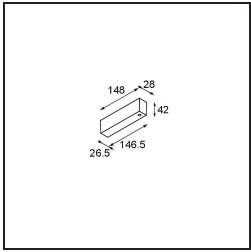

---

*Track 48V High Profile Suspended Up/Down 3000 Black Structure*

**Specifications**

Material	12360232
Lámpara Incluida	No
Número de fuentes de luz	0
Dirección de la luz	Indirecto / Directo
Voltaje de entrada	48Vcc
Clasificación eléctrica	III
Clasificación del IP	20
Clasificación de hilo incandescente (°C)	960
Interio/Exterior	Interior
Aplicación	Techo
Montaje	Suspendido
Ajustabilidad	Not Applicable
Color principal & Acabado principal	Negro, Estructura
Peso bruto (g)	5569,0

**Accesorios Instalación**

- 11062732** Power Feed Canopy Surface Square 4P DE Black Structure
- 11062709** Power Feed Canopy Surface Square 4P DE White Structure

- 11061409** Power Feed Canopy Surface Square 5P DE White Structure
- 11061432** Power Feed Canopy Surface Square 5P DE Black Structure