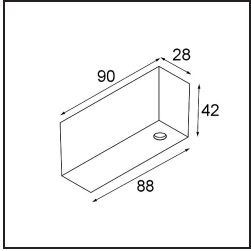

Accesorios Instalación

- **11062732** Power Feed Canopy Surface Square 4P DE Black Structure
- **11062709** Power Feed Canopy Surface Square 4P DE White Structure