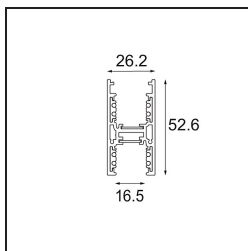

Datum
Kunde
Projekt
Art

Track 48V High Profile Suspended Up/Down 3000 Black Structure

Spezifikationen

Material	12360232
Leuchtmittel enthalten	Nein
Anzahl Lichtquellen	0
Lichtrichtung	Aufwärts/Abwärts
Eingangsspannung	48 Vdc
Schutzklasse	III
Schutzart	20
Glühdrahtprüfung (°C)	960
Innen/Außen	Innen
Anwendung	Decke
Montage	Pendel
Verstellbarkeit	Not Applicable
Primärfarbe & Primäres Finish	Schwarz, Strukturiert
Bruttogewicht (g)	5569,0

Montagezubehör

- 11062732** Power Feed Canopy Surface Square 4P DE Black Structure
- 11062709** Power Feed Canopy Surface Square 4P DE White Structure

- 11061409** Power Feed Canopy Surface Square 5P DE White Structure
- 11061432** Power Feed Canopy Surface Square 5P DE Black Structure