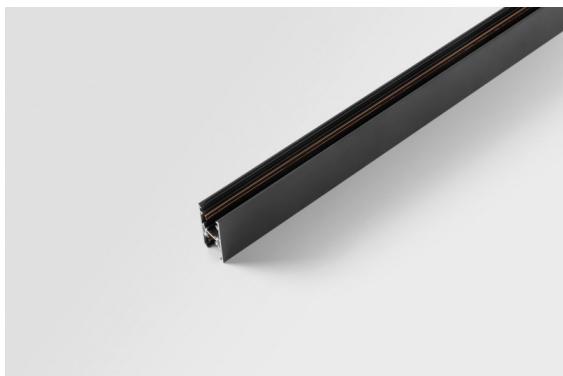

Datum
Kunde
Projekt
Art

Track 48V High Profile Suspended Up/Down 3000 Black Structure

Spezifikationen

Material	12360232
Leuchtmittel enthalten	Nein
Anzahl Lichtquellen	0
Lichtrichtung	Aufwärts/Abwärts
Eingangsspannung	48 Vdc
Schutzklasse	III
Schutzart	20
Glühdrahtprüfung (°C)	960
Innen/Außen	Innen
Anwendung	Decke
Montage	Pendel
Verstellbarkeit	Not Applicable
Primärfarbe & Primäres Finish	Schwarz, Strukturiert
Bruttogewicht (g)	5569,0

Montagezubehör

- 11062732** Power Feed Canopy Surface Square 4P DE Black Structure
- 11062709** Power Feed Canopy Surface Square 4P DE White Structure

- 11061409** Power Feed Canopy Surface Square 5P DE White Structure
- 11061432** Power Feed Canopy Surface Square 5P DE Black Structure

- 11061509** Power Feed and Suspension Canopy Surface Square 5P DE White Structure
- 11061532** Power Feed and Suspension Canopy Surface Square 5P DE Black Structure

Wählen Sie das benötigte Zubehör