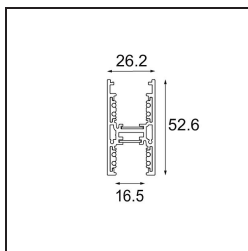

Datum
Kunde
Projekt
Art

Track 48V High Profile Suspended Up/Down 3000 Black Structure

Spezifikationen

Material	12360232
Leuchtmittel enthalten	Nein
Anzahl Lichtquellen	0
Lichtrichtung	Aufwärts/Abwärts
Eingangsspannung	48 Vdc
Schutzklasse	III
Schutzart	20
Glühdrahtprüfung (°C)	960
Innen/Außen	Innen
Anwendung	Decke
Montage	Pendel
Verstellbarkeit	Not Applicable
Primärfarbe & Primäres Finish	Schwarz, Strukturiert
Bruttogewicht (g)	5569,0