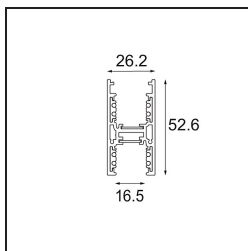

Datum
Kunde
Projekt
Art

*Track 48V High Profile Suspended Up/Down 3000 Black Structure*

**Spezifikationen**

Material	12360232
Leuchtmittel enthalten	Nein
Anzahl Lichtquellen	0
Lichtrichtung	Aufwärts/Abwärts
Eingangsspannung	48 Vdc
Schutzklasse	III
Schutzart	20
Glühdrahtprüfung (°C)	960
Innen/Außen	Innen
Anwendung	Decke
Montage	Pendel
Verstellbarkeit	Not Applicable
Primärfarbe & Primäres Finish	Schwarz, Strukturiert
Bruttogewicht (g)	5569,0

**Montagezubehör**

- 11062732** Power Feed Canopy Surface Square 4P DE Black Structure
- 11062709** Power Feed Canopy Surface Square 4P DE White Structure

- 11061409** Power Feed Canopy Surface Square 5P DE White Structure
- 11061432** Power Feed Canopy Surface Square 5P DE Black Structure