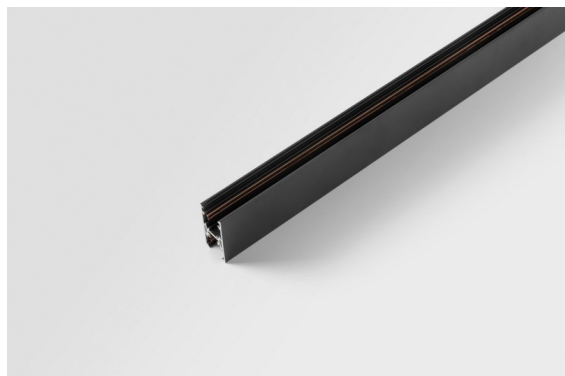

Datum
Kunde
Projekt
Art

*Track 48V High Profile Suspended Up/Down 3000 Black Structure*

**Spezifikationen**

Material	12360232
Leuchtmittel enthalten	Nein
Anzahl Lichtquellen	0
Lichtrichtung	Aufwärts/Abwärts
Eingangsspannung	48 Vdc
Schutzklasse	III
Schutzart	20
Glühdrahtprüfung (°C)	960
Innen/Außen	Innen
Anwendung	Decke
Montage	Pendel
Verstellbarkeit	Not Applicable
Primärfarbe & Primäres Finish	Schwarz, Strukturiert
Bruttogewicht (g)	5569,0

**Montagezubehör**

- 11062732** Power Feed Canopy Surface Square 4P DE Black Structure
- 11062709** Power Feed Canopy Surface Square 4P DE White Structure

- 11061409** Power Feed Canopy Surface Square 5P DE White Structure
- 11061432** Power Feed Canopy Surface Square 5P DE Black Structure

- 11061509** Power Feed and Suspension Canopy Surface Square 5P DE White Structure
- 11061532** Power Feed and Suspension Canopy Surface Square 5P DE Black Structure

Wählen Sie das benötigte Zubehör