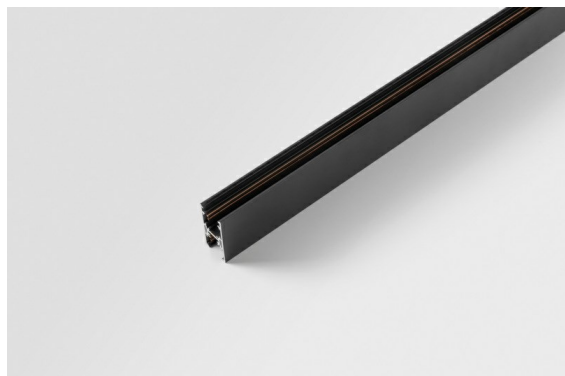

Datum
Kunde
Projekt
Art

Track 48V High Profile Suspended Up/Down 3000 Black Structure

Spezifikationen

Material	12360232
Leuchtmittel enthalten	Nein
Anzahl Lichtquellen	0
Lichtrichtung	Aufwärts/Abwärts
Eingangsspannung	48 Vdc
Schutzklasse	III
Schutzart	20
Glühdrahtprüfung (°C)	960
Innen/Außen	Innen
Anwendung	Decke
Montage	Pendel
Verstellbarkeit	Not Applicable
Primärfarbe & Primäres Finish	Schwarz, Strukturiert
Bruttogewicht (g)	5569,0