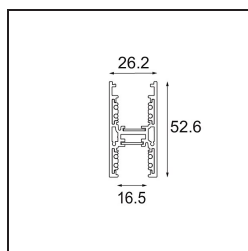

|         |
|---------|
| Datum   |
| Klant   |
| Project |
| Soort   |

*Track 48V High Profile Suspended Up/Down 3000 White Structure*

**Specificaties**

|                                     |                |
|-------------------------------------|----------------|
| Materiaal                           | 12360209       |
| Lamp inbegrepen                     | Neen           |
| Aantal Lichtbronnen                 | 0              |
| Lichtrichting                       | Omhoog/Omlaag  |
| Ingangsspanning                     | 48Vdc          |
| Elektriciteitsklasse                | III            |
| IP-klasse                           | 20             |
| Gloeidraadtest (°C)                 | 960            |
| Binnen/Buiten                       | Binnen         |
| Toepassing                          | Plafond        |
| Montage                             | Gependeld      |
| Verstelbaarheid                     | Not Applicable |
| Primaire Kleur & Primaire Afwerking | Wit, Structuur |
| Brutogewicht (g)                    | 5569,0         |

**Installatie Accessoires**

- 11062732** Power Feed Canopy Surface Square 4P DE Black Structure  
**11062709** Power Feed Canopy Surface Square 4P DE White Structure

- 11061409** Power Feed Canopy Surface Square 5P DE White Structure  
**11061432** Power Feed Canopy Surface Square 5P DE Black Structure