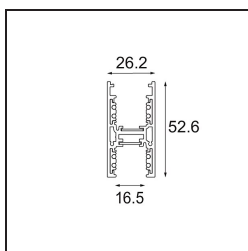

Datum
Klant
Project
Soort

Track 48V High Profile Suspended Up/Down 3000 White Structure

Specificaties

Materiaal	12360209
Lamp inbegrepen	Neen
Aantal Lichtbronnen	0
Lichtrichting	Omhoog/Omlaag
Ingangsspanning	48Vdc
Elektriciteitsklasse	III
IP-klasse	20
Gloeidraadtest (°C)	960
Binnen/Buiten	Binnen
Toepassing	Plafond
Montage	Gependeld
Verstelbaarheid	Not Applicable
Primaire Kleur & Primaire Afwerking	Wit, Structuur
Brutogewicht (g)	5569,0

Installatie Accessoires

- 11062732** Power Feed Canopy Surface Square 4P DE Black Structure
- 11062709** Power Feed Canopy Surface Square 4P DE White Structure

- 11061409** Power Feed Canopy Surface Square 5P DE White Structure
- 11061432** Power Feed Canopy Surface Square 5P DE Black Structure