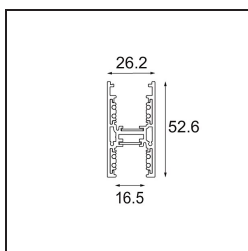

Date

Customer

Project

Type

Track 48V High Profile Suspended Up/Down 3000 White Structure

Specifications

Materiale	12360209
Lampadina inclusa	No
Numero di fonte luminosa	0
Direzione della luce	Diretta/Indiretta
Volt in ingresso	48Vdc
Classificazione elettrica	III
Grado IP	20
Test filo a caldo (°C)	960
Interno/Esterno	Interno
Applicazione	Soffitto
Montaggio	Sospeso
Orientabilità	Not Applicable
Colore primario & Finitura primaria	Bianco, Strutturata
Peso lordo (g)	5569,0

Accessori Installazione

- 11062732** Power Feed Canopy Surface Square 4P DE Black Structure
- 11062709** Power Feed Canopy Surface Square 4P DE White Structure

- 11061409** Power Feed Canopy Surface Square 5P DE White Structure
- 11061432** Power Feed Canopy Surface Square 5P DE Black Structure

- 11061509** Power Feed and Suspension Canopy Surface Square 5P DE White Structure
- 11061532** Power Feed and Suspension Canopy Surface Square 5P DE Black Structure

Choose a required accessory