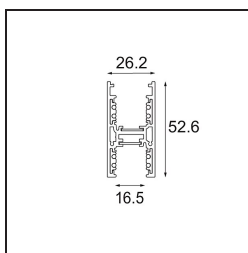

Date

Customer

Project

Type

Track 48V High Profile Suspended Up/Down 3000 White Structure

Specifications

Materiale	12360209
Lampadina inclusa	No
Numero di fonte luminosa	0
Direzione della luce	Diretta/Indiretta
Volt in ingresso	48Vdc
Classificazione elettrica	III
Grado IP	20
Test filo a caldo (°C)	960
Interno/Esterno	Interno
Applicazione	Soffitto
Montaggio	Sospeso
Orientabilità	Not Applicable
Colore primario & Finitura primaria	Bianco, Strutturata
Peso lordo (g)	5569,0

Accessori Installazione

- 11062732** Power Feed Canopy Surface Square 4P DE Black Structure
- 11062709** Power Feed Canopy Surface Square 4P DE White Structure

- 11061409** Power Feed Canopy Surface Square 5P DE White Structure
- 11061432** Power Feed Canopy Surface Square 5P DE Black Structure

- 11061509** Power Feed and Suspension Canopy Surface Square 5P DE White Structure
- 11061532** Power Feed and Suspension Canopy Surface Square 5P DE Black Structure

Choose a required accessory