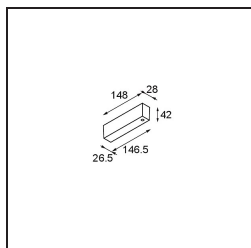

Track 48V High Profile Suspended Up/Down 3000 White Structure

Caractéristiques

Matériaux	12360209
Ampoule incluse	Non
Nombre de Sources Lumineuses	0
Direction de la Lumière	Haut/Bas
Tension d'Entrée	48 V CC
Classe Électrique	III
Indice de protection IP	20
Essai au fil incandescent (°C)	960
Intérieur/extérieur	Intérieur
Application	Plafond
Montage	Suspendu
Ajustabilité	Not Applicable
Couleur Principale & Finition Principale	Blanc, Structure
Poids brut (g)	5569,0

Accessoires d'Eclairage d'installation

- 11062732** Power Feed Canopy Surface Square 4P DE Black Structure
11062709 Power Feed Canopy Surface Square 4P DE White Structure

- 11061409** Power Feed Canopy Surface Square 5P DE White Structure
11061432 Power Feed Canopy Surface Square 5P DE Black Structure

- 11061509** Power Feed and Suspension Canopy Surface Square 5P DE White Structure
11061532 Power Feed and Suspension Canopy Surface Square 5P DE Black Structure

■ Choisir un accessoire requis