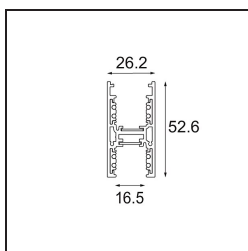

Track 48V High Profile Suspended Up/Down 3000 White Structure

Caractéristiques

Matériaux	12360209
Ampoule incluse	Non
Nombre de Sources Lumineuses	0
Direction de la Lumière	Haut/Bas
Tension d'Entrée	48 V CC
Classe Électrique	III
Indice de protection IP	20
Essai au fil incandescent (°C)	960
Intérieur/extérieur	Intérieur
Application	Plafond
Montage	Suspendu
Ajustabilité	Not Applicable
Couleur Principale & Finition Principale	Blanc, Structure
Poids brut (g)	5569,0

Accessoires d'Eclairage d'installation

- 11062732** Power Feed Canopy Surface Square 4P DE Black Structure
- 11062709** Power Feed Canopy Surface Square 4P DE White Structure

- 11061409** Power Feed Canopy Surface Square 5P DE White Structure
- 11061432** Power Feed Canopy Surface Square 5P DE Black Structure