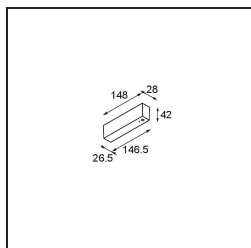

Track 48V High Profile Suspended Up/Down 3000 White Structure

Caractéristiques

Matériaux	12360209
Ampoule incluse	Non
Nombre de Sources Lumineuses	0
Direction de la Lumière	Haut/Bas
Tension d'Entrée	48 V CC
Classe Électrique	III
Indice de protection IP	20
Essai au fil incandescent (°C)	960
Intérieur/extérieur	Intérieur
Application	Plafond
Montage	Suspendu
Ajustabilité	Not Applicable
Couleur Principale & Finition Principale	Blanc, Structure
Poids brut (g)	5569,0

Accessoires d'Eclairage d'installation

- 11062732** Power Feed Canopy Surface Square 4P DE Black Structure
11062709 Power Feed Canopy Surface Square 4P DE White Structure

- 11061409** Power Feed Canopy Surface Square 5P DE White Structure
11061432 Power Feed Canopy Surface Square 5P DE Black Structure

- 11061509** Power Feed and Suspension Canopy Surface Square 5P DE White Structure
11061532 Power Feed and Suspension Canopy Surface Square 5P DE Black Structure

■ Choisir un accessoire requis