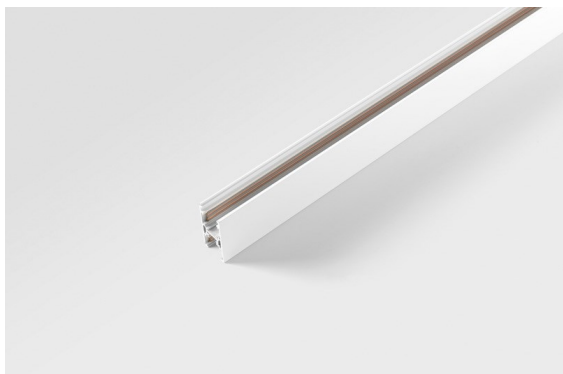

Datum
Kunde
Projekt
Art

Track 48V High Profile Suspended Up/Down 3000 White Structure

Spezifikationen

Material	12360209
Leuchtmittel enthalten	Nein
Anzahl Lichtquellen	0
Lichtrichtung	Aufwärts/Abwärts
Eingangsspannung	48 Vdc
Schutzklasse	III
Schutzart	20
Glühdrahtprüfung (°C)	960
Innen/Außen	Innen
Anwendung	Decke
Montage	Pendel
Verstellbarkeit	Not Applicable
Primärfarbe & Primäres Finish	Weiß, Strukturiert
Bruttogewicht (g)	5569,0

Montagezubehör

- 11062732** Power Feed Canopy Surface Square 4P DE Black Structure
- 11062709** Power Feed Canopy Surface Square 4P DE White Structure

- 11061409** Power Feed Canopy Surface Square 5P DE White Structure
- 11061432** Power Feed Canopy Surface Square 5P DE Black Structure

- 11061509** Power Feed and Suspension Canopy Surface Square 5P DE White Structure
- 11061532** Power Feed and Suspension Canopy Surface Square 5P DE Black Structure

Wählen Sie das benötigte Zubehör