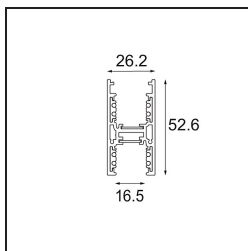

Datum
Kunde
Projekt
Art

Track 48V High Profile Suspended Up/Down 3000 White Structure

Spezifikationen

Material	12360209
Leuchtmittel enthalten	Nein
Anzahl Lichtquellen	0
Lichtrichtung	Aufwärts/Abwärts
Eingangsspannung	48 Vdc
Schutzklasse	III
Schutzart	20
Glühdrahtprüfung (°C)	960
Innen/Außen	Innen
Anwendung	Decke
Montage	Pendel
Verstellbarkeit	Not Applicable
Primärfarbe & Primäres Finish	Weiß, Strukturiert
Bruttogewicht (g)	5569,0

Montagezubehör

- 11062732** Power Feed Canopy Surface Square 4P DE Black Structure
- 11062709** Power Feed Canopy Surface Square 4P DE White Structure

- 11061409** Power Feed Canopy Surface Square 5P DE White Structure
- 11061432** Power Feed Canopy Surface Square 5P DE Black Structure