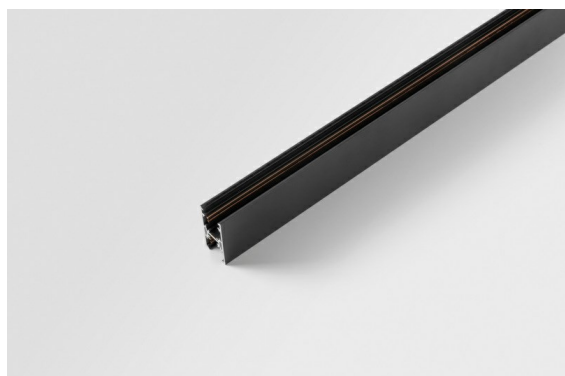

Datum
Klant
Project
Soort

Track 48V High Profile Suspended Up/Down 2000 Black Structure

Specificaties

Materiaal	12360132
Lamp inbegrepen	Neen
Aantal Lichtbronnen	0
Lichtrichting	Omhoog/Omlaag
Ingangsspanning	48Vdc
Elektriciteitsklasse	III
IP-klasse	20
Gloeidraadtest (°C)	960
Binnen/Buiten	Binnen
Toepassing	Plafond
Montage	Gependeld
Verstelbaarheid	Not Applicable
Primaire Kleur & Primaire Afwerking	Zwart, Structuur
Brutogewicht (g)	3822,0