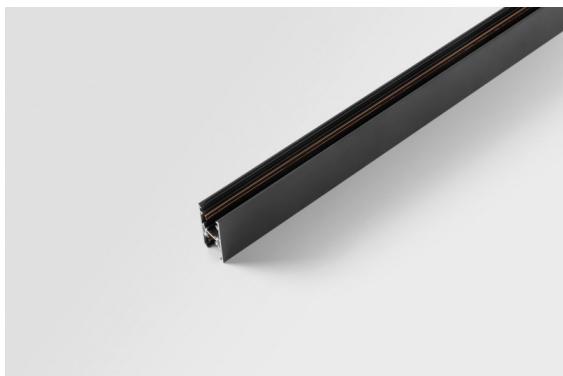

Datum
Klant
Project
Soort

Track 48V High Profile Suspended Up/Down 2000 Black Structure

Specificaties

Materiaal	12360132
Lamp inbegrepen	Neen
Aantal Lichtbronnen	0
Lichtrichting	Omhoog/Omlaag
Ingangsspanning	48Vdc
Elektriciteitsklasse	III
IP-klasse	20
Gloeidraadtest (°C)	960
Binnen/Buiten	Binnen
Toepassing	Plafond
Montage	Gependeld
Verstelbaarheid	Not Applicable
Primaire Kleur & Primaire Afwerking	Zwart, Structuur
Brutogewicht (g)	3822,0

Installatie Accessoires

- 11062732** Power Feed Canopy Surface Square 4P DE Black Structure
11062709 Power Feed Canopy Surface Square 4P DE White Structure

- 11061409** Power Feed Canopy Surface Square 5P DE White Structure
11061432 Power Feed Canopy Surface Square 5P DE Black Structure

- 11061509** Power Feed and Suspension Canopy Surface Square 5P DE White Structure
11061532 Power Feed and Suspension Canopy Surface Square 5P DE Black Structure

■ Kies een vereist accessoire