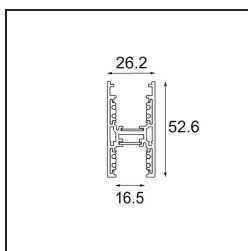

Datum
Klant
Project
Soort

Track 48V High Profile Suspended Up/Down 2000 Black Structure

Specificaties

Materiaal	12360132
Lamp inbegrepen	Neen
Aantal Lichtbronnen	0
Lichtrichting	Omhoog/Omlaag
Ingangsspanning	48Vdc
Elektriciteitsklasse	III
IP-klasse	20
Gloeidraadtest (°C)	960
Binnen/Buiten	Binnen
Toepassing	Plafond
Montage	Gependeld
Verstelbaarheid	Not Applicable
Primaire Kleur & Primaire Afwerking	Zwart, Structuur
Brutogewicht (g)	3822,0