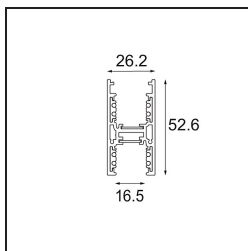

Datum
Klant
Project
Soort

Track 48V High Profile Suspended Up/Down 2000 Black Structure

Specificaties

Materiaal	12360132
Lamp inbegrepen	Neen
Aantal Lichtbronnen	0
Lichtrichting	Omhoog/Omlaag
Ingangsspanning	48Vdc
Elektriciteitsklasse	III
IP-klasse	20
Gloeidraadtest (°C)	960
Binnen/Buiten	Binnen
Toepassing	Plafond
Montage	Gependeld
Verstelbaarheid	Not Applicable
Primaire Kleur & Primaire Afwerking	Zwart, Structuur
Brutogewicht (g)	3822,0

Installatie Accessoires

- 11062732** Power Feed Canopy Surface Square 4P DE Black Structure
11062709 Power Feed Canopy Surface Square 4P DE White Structure

- 11061409** Power Feed Canopy Surface Square 5P DE White Structure
11061432 Power Feed Canopy Surface Square 5P DE Black Structure

- 11061509** Power Feed and Suspension Canopy Surface Square 5P DE White Structure
11061532 Power Feed and Suspension Canopy Surface Square 5P DE Black Structure

■ Kies een vereist accessoire