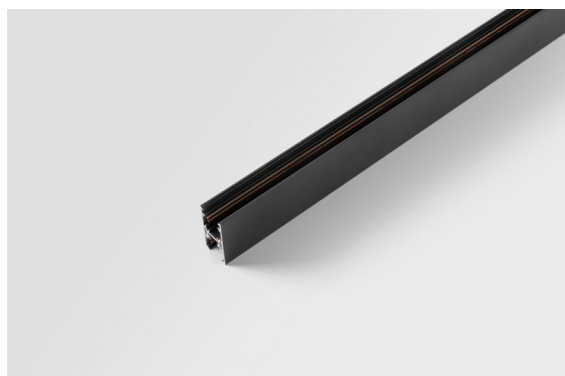

Date
Customer
Project
Type

Track 48V High Profile Suspended Up/Down 2000 Black Structure

Specifications

Materiale	12360132
Lampadina inclusa	No
Numero di fonte luminosa	0
Direzione della luce	Diretta/Indiretta
Volt in ingresso	48Vdc
Classificazione elettrica	III
Grado IP	20
Test filo a caldo (°C)	960
Interno/Esterno	Interno
Applicazione	Soffitto
Montaggio	Sospeso
Orientabilità	Not Applicable
Colore primario & Finitura primaria	Nero, Strutturata
Peso lordo (g)	3822,0

Accessori Installazione

- 11062732** Power Feed Canopy Surface Square 4P DE Black Structure
- 11062709** Power Feed Canopy Surface Square 4P DE White Structure

- 11061409** Power Feed Canopy Surface Square 5P DE White Structure
- 11061432** Power Feed Canopy Surface Square 5P DE Black Structure

- 11061509** Power Feed and Suspension Canopy Surface Square 5P DE White Structure
- 11061532** Power Feed and Suspension Canopy Surface Square 5P DE Black Structure

Choose a required accessory