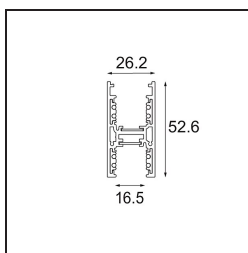

Date
Customer
Project
Type

Track 48V High Profile Suspended Up/Down 2000 Black Structure

Specifications

Materiale	12360132
Lampadina inclusa	No
Numero di fonte luminosa	0
Direzione della luce	Diretta/Indiretta
Volt in ingresso	48Vdc
Classificazione elettrica	III
Grado IP	20
Test filo a caldo (°C)	960
Interno/Esterno	Interno
Applicazione	Soffitto
Montaggio	Sospeso
Orientabilità	Not Applicable
Colore primario & Finitura primaria	Nero, Strutturata
Peso lordo (g)	3822,0

Accessori Installazione

- 11062732** Power Feed Canopy Surface Square 4P DE Black Structure
- 11062709** Power Feed Canopy Surface Square 4P DE White Structure

- 11061409** Power Feed Canopy Surface Square 5P DE White Structure
- 11061432** Power Feed Canopy Surface Square 5P DE Black Structure

- 11061509** Power Feed and Suspension Canopy Surface Square 5P DE White Structure
- 11061532** Power Feed and Suspension Canopy Surface Square 5P DE Black Structure

Choose a required accessory