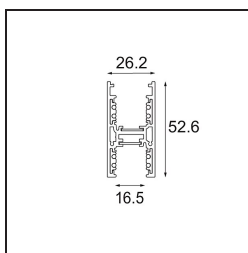

Date
Customer
Project
Type

*Track 48V High Profile Suspended Up/Down 2000 Black Structure*

**Specifications**

Materiale	12360132
Lampadina inclusa	No
Numero di fonte luminosa	0
Direzione della luce	Diretta/Indiretta
Volt in ingresso	48Vdc
Classificazione elettrica	III
Grado IP	20
Test filo a caldo (°C)	960
Interno/Esterno	Interno
Applicazione	Soffitto
Montaggio	Sospeso
Orientabilità	Not Applicable
Colore primario & Finitura primaria	Nero, Strutturata
Peso lordo (g)	3822,0

**Accessori Installazione**

- 11062732** Power Feed Canopy Surface Square 4P DE Black Structure
- 11062709** Power Feed Canopy Surface Square 4P DE White Structure

- 11061409** Power Feed Canopy Surface Square 5P DE White Structure
- 11061432** Power Feed Canopy Surface Square 5P DE Black Structure

- 11061509** Power Feed and Suspension Canopy Surface Square 5P DE White Structure
- 11061532** Power Feed and Suspension Canopy Surface Square 5P DE Black Structure

Choose a required accessory