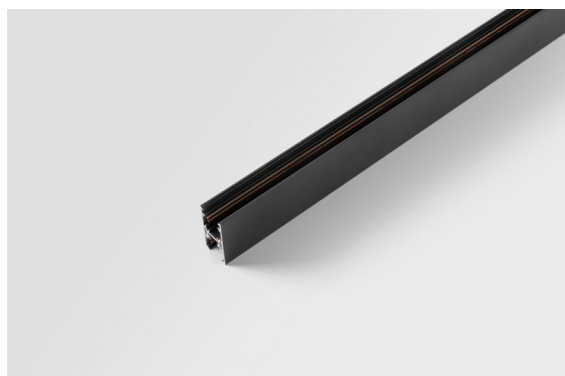

Date
Customer
Project
Type

*Track 48V High Profile Suspended Up/Down 2000 Black Structure*

**Specifications**

Materiale	12360132
Lampadina inclusa	No
Numero di fonte luminosa	0
Direzione della luce	Diretta/Indiretta
Volt in ingresso	48Vdc
Classificazione elettrica	III
Grado IP	20
Test filo a caldo (°C)	960
Interno/Esterno	Interno
Applicazione	Soffitto
Montaggio	Sospeso
Orientabilità	Not Applicable
Colore primario & Finitura primaria	Nero, Strutturata
Peso lordo (g)	3822,0

**Accessori Installazione**

- 11062732** Power Feed Canopy Surface Square 4P DE Black Structure
- 11062709** Power Feed Canopy Surface Square 4P DE White Structure

- 11061409** Power Feed Canopy Surface Square 5P DE White Structure
- 11061432** Power Feed Canopy Surface Square 5P DE Black Structure

- 11061509** Power Feed and Suspension Canopy Surface Square 5P DE White Structure
- 11061532** Power Feed and Suspension Canopy Surface Square 5P DE Black Structure

Choose a required accessory