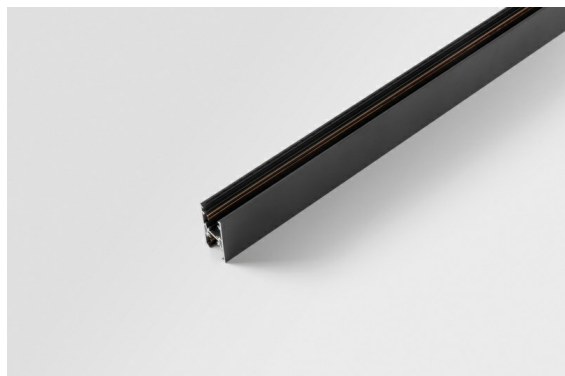

Track 48V High Profile Suspended Up/Down 2000 Black Structure

Caractéristiques

Matériaux	12360132
Ampoule incluse	Non
Nombre de Sources Lumineuses	0
Direction de la Lumière	Haut/Bas
Tension d'Entrée	48 V CC
Classe Électrique	III
Indice de protection IP	20
Essai au fil incandescent (°C)	960
Intérieur/extérieur	Intérieur
Application	Plafond
Montage	Suspendu
Ajustabilité	Not Applicable
Couleur Principale & Finition Principale	Noir, Structure
Poids brut (g)	3822,0