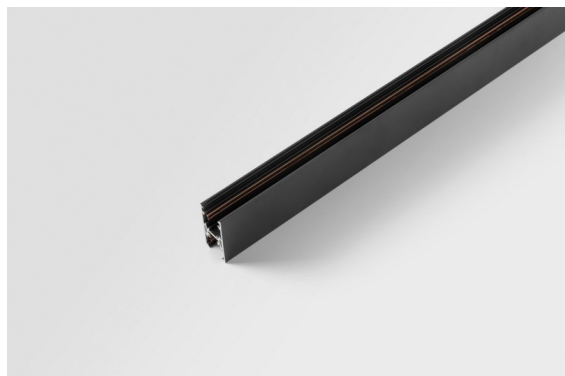

Track 48V High Profile Suspended Up/Down 2000 Black Structure

Caractéristiques

Matériaux	12360132
Ampoule incluse	Non
Nombre de Sources Lumineuses	0
Direction de la Lumière	Haut/Bas
Tension d'Entrée	48 V CC
Classe Électrique	III
Indice de protection IP	20
Essai au fil incandescent (°C)	960
Intérieur/extérieur	Intérieur
Application	Plafond
Montage	Suspendu
Ajustabilité	Not Applicable
Couleur Principale & Finition Principale	Noir, Structure
Poids brut (g)	3822,0

Accessoires d'Eclairage d'installation

- 11062732** Power Feed Canopy Surface Square 4P DE Black Structure
11062709 Power Feed Canopy Surface Square 4P DE White Structure

- 11061409** Power Feed Canopy Surface Square 5P DE White Structure
11061432 Power Feed Canopy Surface Square 5P DE Black Structure

- 11061509** Power Feed and Suspension Canopy Surface Square 5P DE White Structure
11061532 Power Feed and Suspension Canopy Surface Square 5P DE Black Structure

■ Choisir un accessoire requis