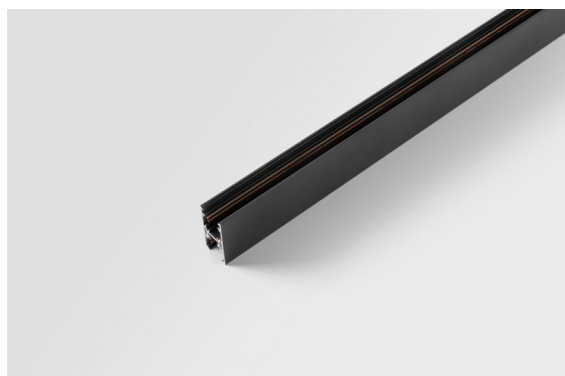

Track 48V High Profile Suspended Up/Down 2000 Black Structure

Caractéristiques

Matériaux	12360132
Ampoule incluse	Non
Nombre de Sources Lumineuses	0
Direction de la Lumière	Haut/Bas
Tension d'Entrée	48 V CC
Classe Électrique	III
Indice de protection IP	20
Essai au fil incandescent (°C)	960
Intérieur/extérieur	Intérieur
Application	Plafond
Montage	Suspendu
Ajustabilité	Not Applicable
Couleur Principale & Finition Principale	Noir, Structure
Poids brut (g)	3822,0

Accessoires d'Eclairage d'installation

- 11062732** Power Feed Canopy Surface Square 4P DE Black Structure
- 11062709** Power Feed Canopy Surface Square 4P DE White Structure

- 11061409** Power Feed Canopy Surface Square 5P DE White Structure
- 11061432** Power Feed Canopy Surface Square 5P DE Black Structure

- 11061509** Power Feed and Suspension Canopy Surface Square 5P DE White Structure
- 11061532** Power Feed and Suspension Canopy Surface Square 5P DE Black Structure

■ Choisir un accessoire requis