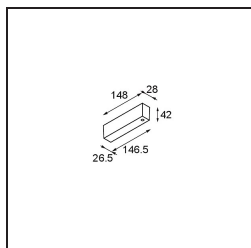

Track 48V High Profile Suspended Up/Down 2000 Black Structure

Caractéristiques

Matériaux	12360132
Ampoule incluse	Non
Nombre de Sources Lumineuses	0
Direction de la Lumière	Haut/Bas
Tension d'Entrée	48 V CC
Classe Électrique	III
Indice de protection IP	20
Essai au fil incandescent (°C)	960
Intérieur/extérieur	Intérieur
Application	Plafond
Montage	Suspendu
Ajustabilité	Not Applicable
Couleur Principale & Finition Principale	Noir, Structure
Poids brut (g)	3822,0

Accessoires d'Eclairage d'installation

- 11062732** Power Feed Canopy Surface Square 4P DE Black Structure
11062709 Power Feed Canopy Surface Square 4P DE White Structure

- 11061409** Power Feed Canopy Surface Square 5P DE White Structure
11061432 Power Feed Canopy Surface Square 5P DE Black Structure

- 11061509** Power Feed and Suspension Canopy Surface Square 5P DE White Structure
11061532 Power Feed and Suspension Canopy Surface Square 5P DE Black Structure

■ Choisir un accessoire requis