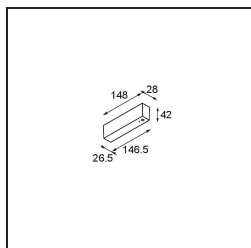

Track 48V High Profile Suspended Up/Down 2000 Black Structure

Caractéristiques

Matériaux	12360132
Ampoule incluse	Non
Nombre de Sources Lumineuses	0
Direction de la Lumière	Haut/Bas
Tension d'Entrée	48 V CC
Classe Électrique	III
Indice de protection IP	20
Essai au fil incandescent (°C)	960
Intérieur/extérieur	Intérieur
Application	Plafond
Montage	Suspendu
Ajustabilité	Not Applicable
Couleur Principale & Finition Principale	Noir, Structure
Poids brut (g)	3822,0

Accessoires d'Eclairage d'installation

- 11062732** Power Feed Canopy Surface Square 4P DE Black Structure
11062709 Power Feed Canopy Surface Square 4P DE White Structure

- 11061409** Power Feed Canopy Surface Square 5P DE White Structure
11061432 Power Feed Canopy Surface Square 5P DE Black Structure

- 11061509** Power Feed and Suspension Canopy Surface Square 5P DE White Structure
11061532 Power Feed and Suspension Canopy Surface Square 5P DE Black Structure

■ Choisir un accessoire requis