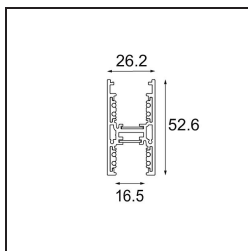

Track 48V High Profile Suspended Up/Down 2000 Black Structure

Caractéristiques

Matériaux	12360132
Ampoule incluse	Non
Nombre de Sources Lumineuses	0
Direction de la Lumière	Haut/Bas
Tension d'Entrée	48 V CC
Classe Électrique	III
Indice de protection IP	20
Essai au fil incandescent (°C)	960
Intérieur/extérieur	Intérieur
Application	Plafond
Montage	Suspendu
Ajustabilité	Not Applicable
Couleur Principale & Finition Principale	Noir, Structure
Poids brut (g)	3822,0