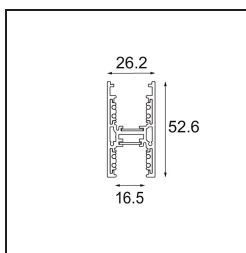

Track 48V High Profile Suspended Up/Down 2000 Black Structure

Caractéristiques

Matériaux	12360132
Ampoule incluse	Non
Nombre de Sources Lumineuses	0
Direction de la Lumière	Haut/Bas
Tension d'Entrée	48 V CC
Classe Électrique	III
Indice de protection IP	20
Essai au fil incandescent (°C)	960
Intérieur/extérieur	Intérieur
Application	Plafond
Montage	Suspendu
Ajustabilité	Not Applicable
Couleur Principale & Finition Principale	Noir, Structure
Poids brut (g)	3822,0

Accessoires d'Eclairage d'installation

- 11062732** Power Feed Canopy Surface Square 4P DE Black Structure
- 11062709** Power Feed Canopy Surface Square 4P DE White Structure

- 11061409** Power Feed Canopy Surface Square 5P DE White Structure
- 11061432** Power Feed Canopy Surface Square 5P DE Black Structure

- 11061509** Power Feed and Suspension Canopy Surface Square 5P DE White Structure
- 11061532** Power Feed and Suspension Canopy Surface Square 5P DE Black Structure

■ Choisir un accessoire requis