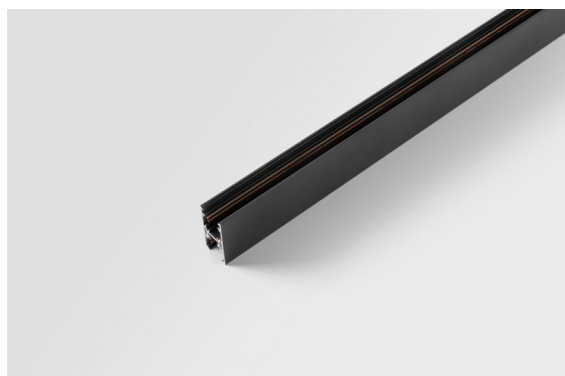

Date

Customer

Project

Type

Track 48V High Profile Suspended Up/Down 2000 Black Structure

Specifications

Material	12360132
Lámpara Incluida	No
Número de fuentes de luz	0
Dirección de la luz	Indirecto / Directo
Voltaje de entrada	48Vcc
Clasificación eléctrica	III
Clasificación del IP	20
Clasificación de hilo incandescente (°C)	960
Interio/Exterior	Interior
Aplicación	Techo
Montaje	Suspendido
Ajustabilidad	Not Applicable
Color principal & Acabado principal	Negro, Estructura
Peso bruto (g)	3822,0

Accesorios Instalación

- 11062732** Power Feed Canopy Surface Square 4P DE Black Structure
- 11062709** Power Feed Canopy Surface Square 4P DE White Structure

- 11061409** Power Feed Canopy Surface Square 5P DE White Structure
- 11061432** Power Feed Canopy Surface Square 5P DE Black Structure

- 11061509** Power Feed and Suspension Canopy Surface Square 5P DE White Structure
- 11061532** Power Feed and Suspension Canopy Surface Square 5P DE Black Structure

Choose a required accessory