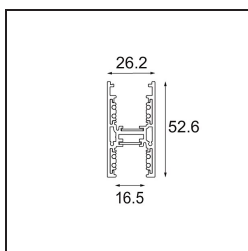

Date

Customer

Project

Type

Track 48V High Profile Suspended Up/Down 2000 Black Structure

Specifications

Material	12360132
Lámpara Incluida	No
Número de fuentes de luz	0
Dirección de la luz	Indirecto / Directo
Voltaje de entrada	48Vcc
Clasificación eléctrica	III
Clasificación del IP	20
Clasificación de hilo incandescente (°C)	960
Interio/Exterior	Interior
Aplicación	Techo
Montaje	Suspendido
Ajustabilidad	Not Applicable
Color principal & Acabado principal	Negro, Estructura
Peso bruto (g)	3822,0

Accesorios Instalación

- 11062732** Power Feed Canopy Surface Square 4P DE Black Structure
- 11062709** Power Feed Canopy Surface Square 4P DE White Structure

- 11061409** Power Feed Canopy Surface Square 5P DE White Structure
- 11061432** Power Feed Canopy Surface Square 5P DE Black Structure

- 11061509** Power Feed and Suspension Canopy Surface Square 5P DE White Structure
- 11061532** Power Feed and Suspension Canopy Surface Square 5P DE Black Structure

Choose a required accessory