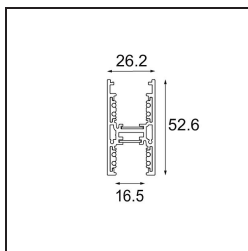

Datum
Kunde
Projekt
Art

Track 48V High Profile Suspended Up/Down 2000 Black Structure

Spezifikationen

Material	12360132
Leuchtmittel enthalten	Nein
Anzahl Lichtquellen	0
Lichtrichtung	Aufwärts/Abwärts
Eingangsspannung	48 Vdc
Schutzklasse	III
Schutzart	20
Glühdrahtprüfung (°C)	960
Innen/Außen	Innen
Anwendung	Decke
Montage	Pendel
Verstellbarkeit	Not Applicable
Primärfarbe & Primäres Finish	Schwarz, Strukturiert
Bruttogewicht (g)	3822,0