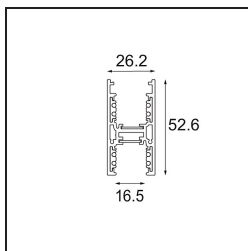

Datum
Kunde
Projekt
Art

Track 48V High Profile Suspended Up/Down 2000 Black Structure

Spezifikationen

Material	12360132
Leuchtmittel enthalten	Nein
Anzahl Lichtquellen	0
Lichtrichtung	Aufwärts/Abwärts
Eingangsspannung	48 Vdc
Schutzklasse	III
Schutzart	20
Glühdrahtprüfung (°C)	960
Innen/Außen	Innen
Anwendung	Decke
Montage	Pendel
Verstellbarkeit	Not Applicable
Primärfarbe & Primäres Finish	Schwarz, Strukturiert
Bruttogewicht (g)	3822,0

Montagezubehör

- 11062732** Power Feed Canopy Surface Square 4P DE Black Structure
- 11062709** Power Feed Canopy Surface Square 4P DE White Structure

- 11061409** Power Feed Canopy Surface Square 5P DE White Structure
- 11061432** Power Feed Canopy Surface Square 5P DE Black Structure