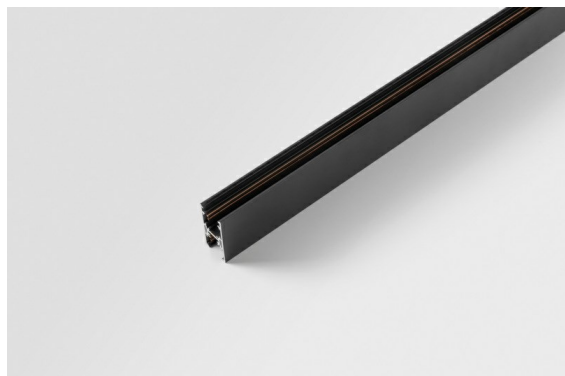

Datum
Kunde
Projekt
Art

Track 48V High Profile Suspended Up/Down 2000 Black Structure

Spezifikationen

Material	12360132
Leuchtmittel enthalten	Nein
Anzahl Lichtquellen	0
Lichtrichtung	Aufwärts/Abwärts
Eingangsspannung	48 Vdc
Schutzklasse	III
Schutzart	20
Glühdrahtprüfung (°C)	960
Innen/Außen	Innen
Anwendung	Decke
Montage	Pendel
Verstellbarkeit	Not Applicable
Primärfarbe & Primäres Finish	Schwarz, Strukturiert
Bruttogewicht (g)	3822,0