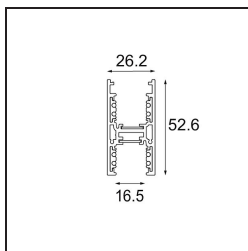

Datum
Kunde
Projekt
Art

Track 48V High Profile Suspended Up/Down 2000 Black Structure

Spezifikationen

Material	12360132
Leuchtmittel enthalten	Nein
Anzahl Lichtquellen	0
Lichtrichtung	Aufwärts/Abwärts
Eingangsspannung	48 Vdc
Schutzklasse	III
Schutzart	20
Glühdrahtprüfung (°C)	960
Innen/Außen	Innen
Anwendung	Decke
Montage	Pendel
Verstellbarkeit	Not Applicable
Primärfarbe & Primäres Finish	Schwarz, Strukturiert
Bruttogewicht (g)	3822,0

Montagezubehör

- 11062732** Power Feed Canopy Surface Square 4P Black Structure
- 11062709** Power Feed Canopy Surface Square 4P White Structure

- 11061409** Power Feed Canopy Surface Square 5P White Structure
- 11061432** Power Feed Canopy Surface Square 5P Black Structure