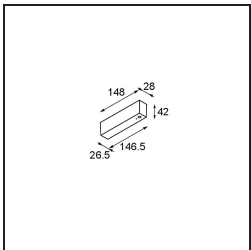

Datum
Kunde
Projekt
Art

Track 48V High Profile Suspended Up/Down 2000 Black Structure

Spezifikationen

Material	12360132
Leuchtmittel enthalten	Nein
Anzahl Lichtquellen	0
Lichtrichtung	Aufwärts/Abwärts
Eingangsspannung	48 Vdc
Schutzklasse	III
Schutzart	20
Glühdrahtprüfung (°C)	960
Innen/Außen	Innen
Anwendung	Decke
Montage	Pendel
Verstellbarkeit	Not Applicable
Primärfarbe & Primäres Finish	Schwarz, Strukturiert
Bruttogewicht (g)	3822,0

Montagezubehör

- 11062732** Power Feed Canopy Surface Square 4P Black Structure
- 11062709** Power Feed Canopy Surface Square 4P White Structure

- 11061409** Power Feed Canopy Surface Square 5P White Structure
- 11061432** Power Feed Canopy Surface Square 5P Black Structure