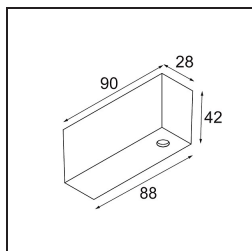

Datum
Kunde
Projekt
Art

Track 48V High Profile Suspended Up/Down 2000 Black Structure

Spezifikationen

Material	12360132
Leuchtmittel enthalten	Nein
Anzahl Lichtquellen	0
Lichtrichtung	Aufwärts/Abwärts
Eingangsspannung	48 Vdc
Schutzklasse	III
Schutzart	20
Glühdrahtprüfung (°C)	960
Innen/Außen	Innen
Anwendung	Decke
Montage	Pendel
Verstellbarkeit	Not Applicable
Primärfarbe & Primäres Finish	Schwarz, Strukturiert
Bruttogewicht (g)	3822,0

Montagezubehör

- 11062732** Power Feed Canopy Surface Square 4P DE Black Structure
- 11062709** Power Feed Canopy Surface Square 4P DE White Structure

- 11061409** Power Feed Canopy Surface Square 5P DE White Structure
- 11061432** Power Feed Canopy Surface Square 5P DE Black Structure