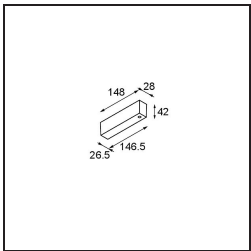

Datum
Kunde
Projekt
Art

Track 48V High Profile Suspended Up/Down 2000 Black Structure

Spezifikationen

Material	12360132
Leuchtmittel enthalten	Nein
Anzahl Lichtquellen	0
Lichtrichtung	Aufwärts/Abwärts
Eingangsspannung	48 Vdc
Schutzklasse	III
Schutzart	20
Glühdrahtprüfung (°C)	960
Innen/Außen	Innen
Anwendung	Decke
Montage	Pendel
Verstellbarkeit	Not Applicable
Primärfarbe & Primäres Finish	Schwarz, Strukturiert
Bruttogewicht (g)	3822,0

Montagezubehör

- 11062732** Power Feed Canopy Surface Square 4P Black Structure
- 11062709** Power Feed Canopy Surface Square 4P White Structure

- 11061409** Power Feed Canopy Surface Square 5P White Structure
- 11061432** Power Feed Canopy Surface Square 5P Black Structure

- 11061509** Power Feed and Suspension Canopy Surface Square 5P White Structure
- 11061532** Power Feed and Suspension Canopy Surface Square 5P Black Structure

Wählen Sie das benötigte Zubehör