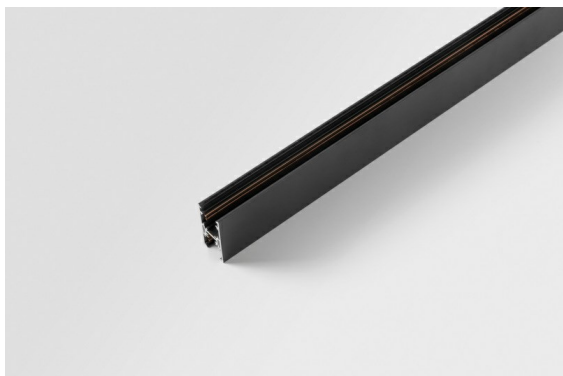

Datum
Kunde
Projekt
Art

Track 48V High Profile Suspended Up/Down 2000 Black Structure

Spezifikationen

Material	12360132
Leuchtmittel enthalten	Nein
Anzahl Lichtquellen	0
Lichtrichtung	Aufwärts/Abwärts
Eingangsspannung	48 Vdc
Schutzklasse	III
Schutzart	20
Glühdrahtprüfung (°C)	960
Innen/Außen	Innen
Anwendung	Decke
Montage	Pendel
Verstellbarkeit	Not Applicable
Primärfarbe & Primäres Finish	Schwarz, Strukturiert
Bruttogewicht (g)	3822,0

Montagezubehör

- 11062732** Power Feed Canopy Surface Square 4P Black Structure
- 11062709** Power Feed Canopy Surface Square 4P White Structure

- 11061409** Power Feed Canopy Surface Square 5P White Structure
- 11061432** Power Feed Canopy Surface Square 5P Black Structure

- 11061509** Power Feed and Suspension Canopy Surface Square 5P White Structure
- 11061532** Power Feed and Suspension Canopy Surface Square 5P Black Structure

Wählen Sie das benötigte Zubehör