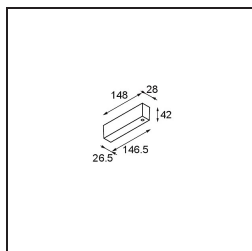

Datum
Kunde
Projekt
Art

Track 48V High Profile Suspended Up/Down 2000 Black Structure

Spezifikationen

Material	12360132
Leuchtmittel enthalten	Nein
Anzahl Lichtquellen	0
Lichtrichtung	Aufwärts/Abwärts
Eingangsspannung	48 Vdc
Schutzklasse	III
Schutzart	20
Glühdrahtprüfung (°C)	960
Innen/Außen	Innen
Anwendung	Decke
Montage	Pendel
Verstellbarkeit	Not Applicable
Primärfarbe & Primäres Finish	Schwarz, Strukturiert
Bruttogewicht (g)	3822,0

Montagezubehör

- 11062732** Power Feed Canopy Surface Square 4P DE Black Structure
- 11062709** Power Feed Canopy Surface Square 4P DE White Structure

- 11061409** Power Feed Canopy Surface Square 5P DE White Structure
- 11061432** Power Feed Canopy Surface Square 5P DE Black Structure