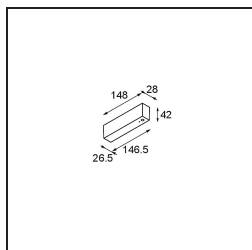

Datum
Kunde
Projekt
Art

Track 48V High Profile Suspended Up/Down 2000 Black Structure

Spezifikationen

Material	12360132
Leuchtmittel enthalten	Nein
Anzahl Lichtquellen	0
Lichtrichtung	Aufwärts/Abwärts
Eingangsspannung	48 Vdc
Schutzklasse	III
Schutzart	20
Glühdrahtprüfung (°C)	960
Innen/Außen	Innen
Anwendung	Decke
Montage	Pendel
Verstellbarkeit	Not Applicable
Primärfarbe & Primäres Finish	Schwarz, Strukturiert
Bruttogewicht (g)	3822,0

Montagezubehör

- 11062732** Power Feed Canopy Surface Square 4P DE Black Structure
- 11062709** Power Feed Canopy Surface Square 4P DE White Structure

- 11061409** Power Feed Canopy Surface Square 5P DE White Structure
- 11061432** Power Feed Canopy Surface Square 5P DE Black Structure