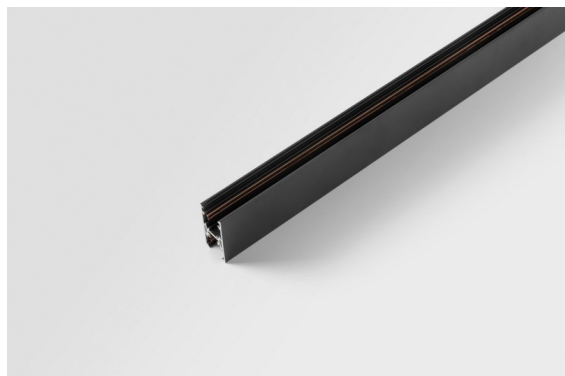

Datum
Kunde
Projekt
Art

Track 48V High Profile Suspended Up/Down 2000 Black Structure

Spezifikationen

Material	12360132
Leuchtmittel enthalten	Nein
Anzahl Lichtquellen	0
Lichtrichtung	Aufwärts/Abwärts
Eingangsspannung	48 Vdc
Schutzklasse	III
Schutzart	20
Glühdrahtprüfung (°C)	960
Innen/Außen	Innen
Anwendung	Decke
Montage	Pendel
Verstellbarkeit	Not Applicable
Primärfarbe & Primäres Finish	Schwarz, Strukturiert
Bruttogewicht (g)	3822,0

Montagezubehör

- 11062732** Power Feed Canopy Surface Square 4P DE Black Structure
- 11062709** Power Feed Canopy Surface Square 4P DE White Structure

- 11061409** Power Feed Canopy Surface Square 5P DE White Structure
- 11061432** Power Feed Canopy Surface Square 5P DE Black Structure

- 11061509** Power Feed and Suspension Canopy Surface Square 5P DE White Structure
- 11061532** Power Feed and Suspension Canopy Surface Square 5P DE Black Structure

Wählen Sie das benötigte Zubehör