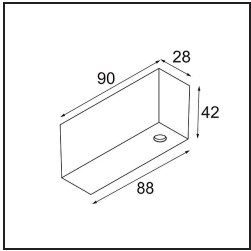

Datum
Kunde
Projekt
Art

Track 48V High Profile Suspended Up/Down 2000 Black Structure

Spezifikationen

Material	12360132
Leuchtmittel enthalten	Nein
Anzahl Lichtquellen	0
Lichtrichtung	Aufwärts/Abwärts
Eingangsspannung	48 Vdc
Schutzklasse	III
Schutzart	20
Glühdrahtprüfung (°C)	960
Innen/Außen	Innen
Anwendung	Decke
Montage	Pendel
Verstellbarkeit	Not Applicable
Primärfarbe & Primäres Finish	Schwarz, Strukturiert
Bruttogewicht (g)	3822,0

Montagezubehör

- 11062732** Power Feed Canopy Surface Square 4P Black Structure
- 11062709** Power Feed Canopy Surface Square 4P White Structure

- 11061409** Power Feed Canopy Surface Square 5P White Structure
- 11061432** Power Feed Canopy Surface Square 5P Black Structure

- 11061509** Power Feed and Suspension Canopy Surface Square 5P White Structure
- 11061532** Power Feed and Suspension Canopy Surface Square 5P Black Structure

Wählen Sie das benötigte Zubehör