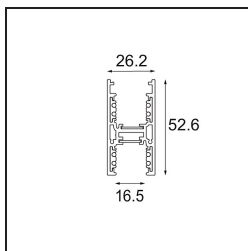

Datum
Klant
Project
Soort

Track 48V High Profile Suspended Up/Down 2000 White Structure

Specificaties

Materiaal	12360109
Lamp inbegrepen	Neen
Aantal Lichtbronnen	0
Lichtrichting	Omhoog/Omlaag
Ingangsspanning	48Vdc
Elektriciteitsklasse	III
IP-klasse	20
Gloeidraadtest (°C)	960
Binnen/Buiten	Binnen
Toepassing	Plafond
Montage	Gependeld
Verstelbaarheid	Not Applicable
Primaire Kleur & Primaire Afwerking	Wit, Structuur
Brutogewicht (g)	3822,0

Installatie Accessoires

- 11062732** Power Feed Canopy Surface Square 4P DE Black Structure
11062709 Power Feed Canopy Surface Square 4P DE White Structure

- 11061409** Power Feed Canopy Surface Square 5P DE White Structure
11061432 Power Feed Canopy Surface Square 5P DE Black Structure

- 11061509** Power Feed and Suspension Canopy Surface Square 5P DE White Structure
11061532 Power Feed and Suspension Canopy Surface Square 5P DE Black Structure

■ Kies een vereist accessoire