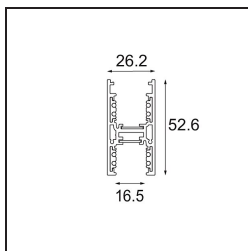

Datum

Klant

Project

Soort

Track 48V High Profile Suspended Up/Down 2000 White Structure

Specificaties

Materiaal	12360109
Lamp inbegrepen	Neen
Aantal Lichtbronnen	0
Lichtrichting	Omhoog/Omlaag
Ingangsspanning	48Vdc
Elektriciteitsklasse	III
IP-klasse	20
Gloeidraadtest (°C)	960
Binnen/Buiten	Binnen
Toepassing	Plafond
Montage	Gependeld
Verstelbaarheid	Not Applicable
Primaire Kleur & Primaire Afwerking	Wit, Structuur
Brutogewicht (g)	3822,0

Installatie Accessoires

- 11062732** Power Feed Canopy Surface Square 4P Black Structure
- 11062709** Power Feed Canopy Surface Square 4P White Structure

- 11061409** Power Feed Canopy Surface Square 5P White Structure
- 11061432** Power Feed Canopy Surface Square 5P Black Structure

- 11061509** Power Feed and Suspension Canopy Surface Square 5P White Structure
- 11061532** Power Feed and Suspension Canopy Surface Square 5P Black Structure

■ Kies een vereist accessoire