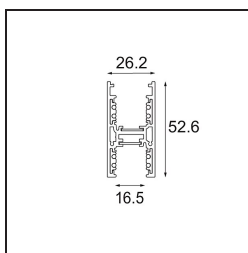

Date
Customer
Project
Type

*Track 48V High Profile Suspended Up/Down 2000 White Structure*

**Specifications**

Materiale	12360109
Lampadina inclusa	No
Numero di fonte luminosa	0
Direzione della luce	Diretta/Indiretta
Volt in ingresso	48Vdc
Classificazione elettrica	III
Grado IP	20
Test filo a caldo (°C)	960
Interno/Esterno	Interno
Applicazione	Soffitto
Montaggio	Sospeso
Orientabilità	Not Applicable
Colore primario & Finitura primaria	Bianco, Strutturata
Peso lordo (g)	3822,0

**Accessori Installazione**

- 11062732** Power Feed Canopy Surface Square 4P DE Black Structure
- 11062709** Power Feed Canopy Surface Square 4P DE White Structure

- 11061409** Power Feed Canopy Surface Square 5P DE White Structure
- 11061432** Power Feed Canopy Surface Square 5P DE Black Structure

- 11061509** Power Feed and Suspension Canopy Surface Square 5P DE White Structure
- 11061532** Power Feed and Suspension Canopy Surface Square 5P DE Black Structure

Choose a required accessory