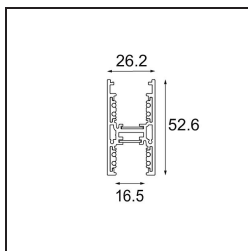

*Track 48V High Profile Suspended Up/Down 2000 White Structure*

**Caractéristiques**

Matériaux	12360109
Ampoule incluse	Non
Nombre de Sources Lumineuses	0
Direction de la Lumière	Haut/Bas
Tension d'Entrée	48 V CC
Classe Électrique	III
Indice de protection IP	20
Essai au fil incandescent (°C)	960
Intérieur/extérieur	Intérieur
Application	Plafond
Montage	Suspendu
Ajustabilité	Not Applicable
Couleur Principale & Finition Principale	Blanc, Structure
Poids brut (g)	3822,0