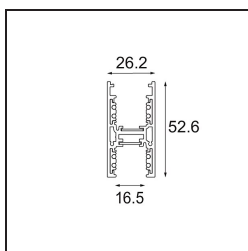

Track 48V High Profile Suspended Up/Down 2000 White Structure

Caractéristiques

Matériaux	12360109
Ampoule incluse	Non
Nombre de Sources Lumineuses	0
Direction de la Lumière	Haut/Bas
Tension d'Entrée	48 V CC
Classe Électrique	III
Indice de protection IP	20
Essai au fil incandescent (°C)	960
Intérieur/extérieur	Intérieur
Application	Plafond
Montage	Suspendu
Ajustabilité	Not Applicable
Couleur Principale & Finition Principale	Blanc, Structure
Poids brut (g)	3822,0

Accessoires d'Eclairage d'installation

- 11062732** Power Feed Canopy Surface Square 4P DE Black Structure
- 11062709** Power Feed Canopy Surface Square 4P DE White Structure

- 11061409** Power Feed Canopy Surface Square 5P DE White Structure
- 11061432** Power Feed Canopy Surface Square 5P DE Black Structure