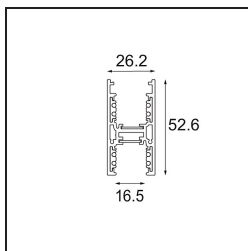

---

*Track 48V High Profile Suspended Up/Down 2000 White Structure*

**Specifications**

Material	12360109
Lámpara Incluida	No
Número de fuentes de luz	0
Dirección de la luz	Indirecto / Directo
Voltaje de entrada	48Vcc
Clasificación eléctrica	III
Clasificación del IP	20
Clasificación de hilo incandescente (°C)	960
Interio/Exterior	Interior
Aplicación	Techo
Montaje	Suspendido
Ajustabilidad	Not Applicable
Color principal & Acabado principal	Blanco, Estructura
Peso bruto (g)	3822,0