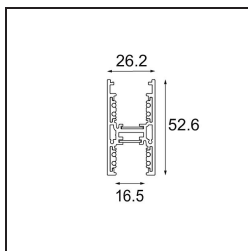

Datum
Kunde
Projekt
Art

*Track 48V High Profile Suspended Up/Down 2000 White Structure*

**Spezifikationen**

Material	12360109
Leuchtmittel enthalten	Nein
Anzahl Lichtquellen	0
Lichtrichtung	Aufwärts/Abwärts
Eingangsspannung	48 Vdc
Schutzklasse	III
Schutzart	20
Glühdrahtprüfung (°C)	960
Innen/Außen	Innen
Anwendung	Decke
Montage	Pendel
Verstellbarkeit	Not Applicable
Primärfarbe & Primäres Finish	Weiß, Strukturiert
Bruttogewicht (g)	3822,0