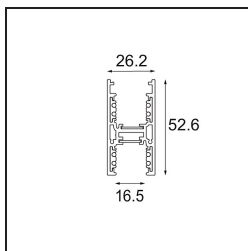

Datum
Kunde
Projekt
Art

Track 48V High Profile Suspended Up/Down 2000 White Structure

Spezifikationen

Material	12360109
Leuchtmittel enthalten	Nein
Anzahl Lichtquellen	0
Lichtrichtung	Aufwärts/Abwärts
Eingangsspannung	48 Vdc
Schutzklasse	III
Schutzart	20
Glühdrahtprüfung (°C)	960
Innen/Außen	Innen
Anwendung	Decke
Montage	Pendel
Verstellbarkeit	Not Applicable
Primärfarbe & Primäres Finish	Weiß, Strukturiert
Bruttogewicht (g)	3822,0

Montagezubehör

- 11062732** Power Feed Canopy Surface Square 4P Black Structure
- 11062709** Power Feed Canopy Surface Square 4P White Structure

- 11061409** Power Feed Canopy Surface Square 5P White Structure
- 11061432** Power Feed Canopy Surface Square 5P Black Structure