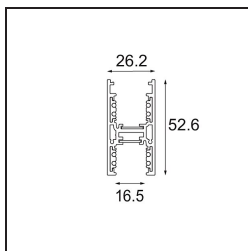

Datum

Kunde

Projekt

Art

Track 48V High Profile Suspended Up/Down 2000 White Structure

Spezifikationen

Material	12360109
Leuchtmittel enthalten	Nein
Anzahl Lichtquellen	0
Lichtrichtung	Aufwärts/Abwärts
Eingangsspannung	48 Vdc
Schutzklasse	III
Schutzart	20
Glühdrahtprüfung (°C)	960
Innen/Außen	Innen
Anwendung	Decke
Montage	Pendel
Verstellbarkeit	Not Applicable
Primärfarbe & Primäres Finish	Weiß, Strukturiert
Bruttogewicht (g)	3822,0

Montagezubehör

- 11062732** Power Feed Canopy Surface Square 4P DE Black Structure
- 11062709** Power Feed Canopy Surface Square 4P DE White Structure

- 11061409** Power Feed Canopy Surface Square 5P DE White Structure
- 11061432** Power Feed Canopy Surface Square 5P DE Black Structure