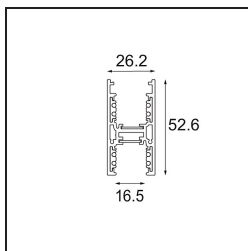

Datum
Klant
Project
Soort

Track 48V High Profile Suspended Up/Down 1000 Black Structure

Specificaties

Materiaal	12360032
Lamp inbegrepen	Neen
Aantal Lichtbronnen	0
Lichtrichting	Omhoog/Omlaag
Ingangsspanning	48Vdc
Elektriciteitsklasse	III
IP-klasse	20
Gloeidraadtest (°C)	960
Binnen/Buiten	Binnen
Toepassing	Plafond
Montage	Gependeld
Verstelbaarheid	Not Applicable
Primaire Kleur & Primaire Afwerking	Zwart, Structuur
Brutogewicht (g)	1942,0

Installatie Accessoires

- 11062732** Power Feed Canopy Surface Square 4P DE Black Structure
- 11062709** Power Feed Canopy Surface Square 4P DE White Structure

- 11061409** Power Feed Canopy Surface Square 5P DE White Structure
- 11061432** Power Feed Canopy Surface Square 5P DE Black Structure