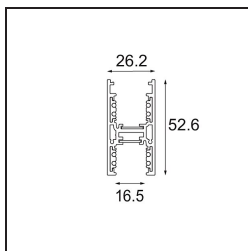

Datum

Klant

Project

Soort

Track 48V High Profile Suspended Up/Down 1000 Black Structure

Specificaties

Materiaal	12360032
Lamp inbegrepen	Neen
Aantal Lichtbronnen	0
Lichtrichting	Omhoog/Omlaag
Ingangsspanning	48Vdc
Elektriciteitsklasse	III
IP-klasse	20
Gloeidraadtest (°C)	960
Binnen/Buiten	Binnen
Toepassing	Plafond
Montage	Gependeld
Verstelbaarheid	Not Applicable
Primaire Kleur & Primaire Afwerking	Zwart, Structuur
Brutogewicht (g)	1942,0

Installatie Accessoires

- 11062732** Power Feed Canopy Surface Square 4P DE Black Structure
- 11062709** Power Feed Canopy Surface Square 4P DE White Structure

- 11061409** Power Feed Canopy Surface Square 5P DE White Structure
- 11061432** Power Feed Canopy Surface Square 5P DE Black Structure