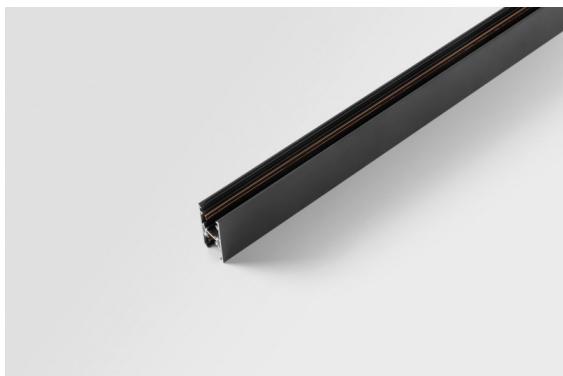

Datum
Klant
Project
Soort

Track 48V High Profile Suspended Up/Down 1000 Black Structure

Specificaties

Materiaal	12360032
Lamp inbegrepen	Neen
Aantal Lichtbronnen	0
Lichtrichting	Omhoog/Omlaag
Ingangsspanning	48Vdc
Elektriciteitsklasse	III
IP-klasse	20
Gloeidraadtest (°C)	960
Binnen/Buiten	Binnen
Toepassing	Plafond
Montage	Gependeld
Verstelbaarheid	Not Applicable
Primaire Kleur & Primaire Afwerking	Zwart, Structuur
Brutogewicht (g)	1942,0

Installatie Accessoires

- 11062732** Power Feed Canopy Surface Square 4P DE Black Structure
- 11062709** Power Feed Canopy Surface Square 4P DE White Structure

- 11061409** Power Feed Canopy Surface Square 5P DE White Structure
- 11061432** Power Feed Canopy Surface Square 5P DE Black Structure

- 11061509** Power Feed and Suspension Canopy Surface Square 5P DE White Structure
- 11061532** Power Feed and Suspension Canopy Surface Square 5P DE Black Structure

■ Kies een vereist accessoire