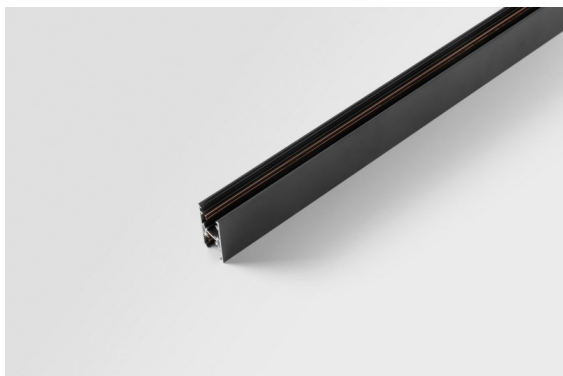

Datum

Klant

Project

Soort

Track 48V High Profile Suspended Up/Down 1000 Black Structure

Specificaties

Materiaal	12360032
Lamp inbegrepen	Neen
Aantal Lichtbronnen	0
Lichtrichting	Omhoog/Omlaag
Ingangsspanning	48Vdc
Elektriciteitsklasse	III
IP-klasse	20
Gloeidraadtest (°C)	960
Binnen/Buiten	Binnen
Toepassing	Plafond
Montage	Gependeld
Verstelbaarheid	Not Applicable
Primaire Kleur & Primaire Afwerking	Zwart, Structuur
Brutogewicht (g)	1942,0

Installatie Accessoires

- 11062732** Power Feed Canopy Surface Square 4P DE Black Structure
- 11062709** Power Feed Canopy Surface Square 4P DE White Structure

- 11061409** Power Feed Canopy Surface Square 5P DE White Structure
- 11061432** Power Feed Canopy Surface Square 5P DE Black Structure

- 11061509** Power Feed and Suspension Canopy Surface Square 5P DE White Structure
- 11061532** Power Feed and Suspension Canopy Surface Square 5P DE Black Structure

■ Kies een vereist accessoire