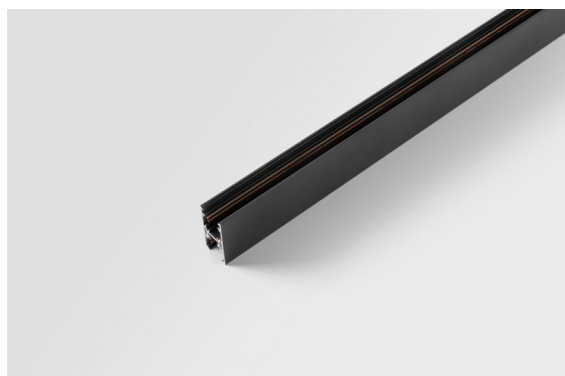

Date
Customer
Project
Type

Track 48V High Profile Suspended Up/Down 1000 Black Structure

Specifications

Materiale	12360032
Lampadina inclusa	No
Numero di fonte luminosa	0
Direzione della luce	Diretta/Indiretta
Volt in ingresso	48Vdc
Classificazione elettrica	III
Grado IP	20
Test filo a caldo (°C)	960
Interno/Esterno	Interno
Applicazione	Soffitto
Montaggio	Sospeso
Orientabilità	Not Applicable
Colore primario & Finitura primaria	Nero, Strutturata
Peso lordo (g)	1942,0

Accessori Installazione

- 11062732** Power Feed Canopy Surface Square 4P DE Black Structure
- 11062709** Power Feed Canopy Surface Square 4P DE White Structure

- 11061409** Power Feed Canopy Surface Square 5P DE White Structure
- 11061432** Power Feed Canopy Surface Square 5P DE Black Structure

- 11061509** Power Feed and Suspension Canopy Surface Square 5P DE White Structure
- 11061532** Power Feed and Suspension Canopy Surface Square 5P DE Black Structure

Choose a required accessory