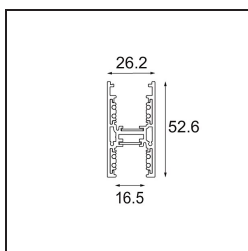

Date
Customer
Project
Type

Track 48V High Profile Suspended Up/Down 1000 Black Structure

Specifications

Materiale	12360032
Lampadina inclusa	No
Numero di fonte luminosa	0
Direzione della luce	Diretta/Indiretta
Volt in ingresso	48Vdc
Classificazione elettrica	III
Grado IP	20
Test filo a caldo (°C)	960
Interno/Esterno	Interno
Applicazione	Soffitto
Montaggio	Sospeso
Orientabilità	Not Applicable
Colore primario & Finitura primaria	Nero, Strutturata
Peso lordo (g)	1942,0

Accessori Installazione

- 11062732** Power Feed Canopy Surface Square 4P DE Black Structure
- 11062709** Power Feed Canopy Surface Square 4P DE White Structure

- 11061409** Power Feed Canopy Surface Square 5P DE White Structure
- 11061432** Power Feed Canopy Surface Square 5P DE Black Structure

- 11061509** Power Feed and Suspension Canopy Surface Square 5P DE White Structure
- 11061532** Power Feed and Suspension Canopy Surface Square 5P DE Black Structure

Choose a required accessory