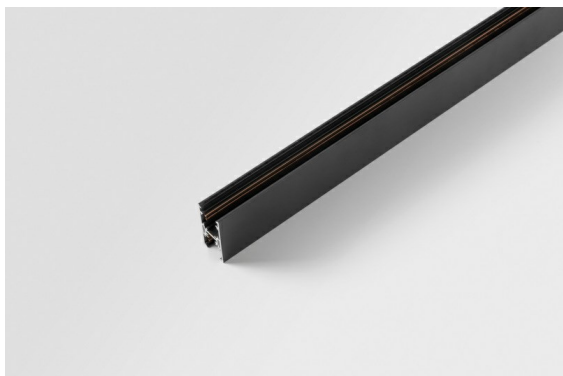

Date
Customer
Project
Type

*Track 48V High Profile Suspended Up/Down 1000 Black Structure*

**Specifications**

Materiale	12360032
Lampadina inclusa	No
Numero di fonte luminosa	0
Direzione della luce	Diretta/Indiretta
Volt in ingresso	48Vdc
Classificazione elettrica	III
Grado IP	20
Test filo a caldo (°C)	960
Interno/Esterno	Interno
Applicazione	Soffitto
Montaggio	Sospeso
Orientabilità	Not Applicable
Colore primario & Finitura primaria	Nero, Strutturata
Peso lordo (g)	1942,0