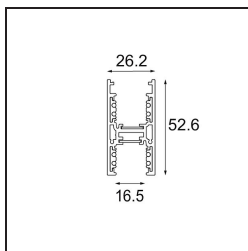

Date
Customer
Project
Type

*Track 48V High Profile Suspended Up/Down 1000 Black Structure*

**Specifications**

Materiale	12360032
Lampadina inclusa	No
Numero di fonte luminosa	0
Direzione della luce	Diretta/Indiretta
Volt in ingresso	48Vdc
Classificazione elettrica	III
Grado IP	20
Test filo a caldo (°C)	960
Interno/Esterno	Interno
Applicazione	Soffitto
Montaggio	Sospeso
Orientabilità	Not Applicable
Colore primario & Finitura primaria	Nero, Strutturata
Peso lordo (g)	1942,0