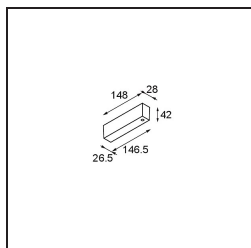

Track 48V High Profile Suspended Up/Down 1000 Black Structure

Caractéristiques

Matériaux	12360032
Ampoule incluse	Non
Nombre de Sources Lumineuses	0
Direction de la Lumière	Haut/Bas
Tension d'Entrée	48 V CC
Classe Électrique	III
Indice de protection IP	20
Essai au fil incandescent (°C)	960
Intérieur/extérieur	Intérieur
Application	Plafond
Montage	Suspendu
Ajustabilité	Not Applicable
Couleur Principale & Finition Principale	Noir, Structure
Poids brut (g)	1942,0

Accessoires d'Eclairage d'installation

- 11062732** Power Feed Canopy Surface Square 4P DE Black Structure
- 11062709** Power Feed Canopy Surface Square 4P DE White Structure

- 11061409** Power Feed Canopy Surface Square 5P DE White Structure
- 11061432** Power Feed Canopy Surface Square 5P DE Black Structure