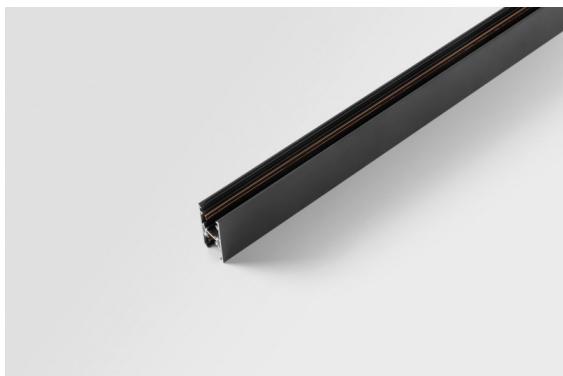

Track 48V High Profile Suspended Up/Down 1000 Black Structure

Caractéristiques

Matériaux	12360032
Ampoule incluse	Non
Nombre de Sources Lumineuses	0
Direction de la Lumière	Haut/Bas
Tension d'Entrée	48 V CC
Classe Électrique	III
Indice de protection IP	20
Essai au fil incandescent (°C)	960
Intérieur/extérieur	Intérieur
Application	Plafond
Montage	Suspendu
Ajustabilité	Not Applicable
Couleur Principale & Finition Principale	Noir, Structure
Poids brut (g)	1942,0

Accessoires d'Eclairage d'installation

- 11062732** Power Feed Canopy Surface Square 4P DE Black Structure
- 11062709** Power Feed Canopy Surface Square 4P DE White Structure

- 11061409** Power Feed Canopy Surface Square 5P DE White Structure
- 11061432** Power Feed Canopy Surface Square 5P DE Black Structure

- 11061509** Power Feed and Suspension Canopy Surface Square 5P DE White Structure
- 11061532** Power Feed and Suspension Canopy Surface Square 5P DE Black Structure

■ Choisir un accessoire requis