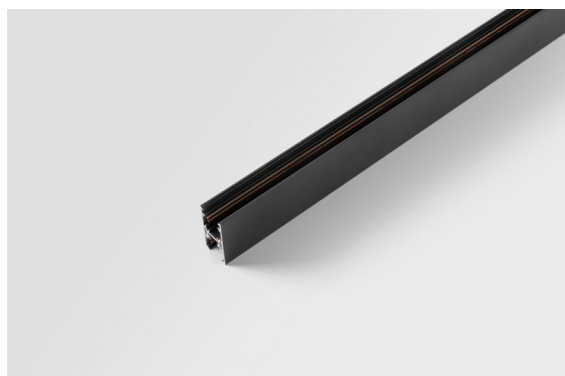

Track 48V High Profile Suspended Up/Down 1000 Black Structure

Caractéristiques

Matériaux	12360032
Ampoule incluse	Non
Nombre de Sources Lumineuses	0
Direction de la Lumière	Haut/Bas
Tension d'Entrée	48 V CC
Classe Électrique	III
Indice de protection IP	20
Essai au fil incandescent (°C)	960
Intérieur/extérieur	Intérieur
Application	Plafond
Montage	Suspendu
Ajustabilité	Not Applicable
Couleur Principale & Finition Principale	Noir, Structure
Poids brut (g)	1942,0

Accessoires d'Eclairage d'installation

- 11062732** Power Feed Canopy Surface Square 4P DE Black Structure
- 11062709** Power Feed Canopy Surface Square 4P DE White Structure

- 11061409** Power Feed Canopy Surface Square 5P DE White Structure
- 11061432** Power Feed Canopy Surface Square 5P DE Black Structure

- 11061509** Power Feed and Suspension Canopy Surface Square 5P DE White Structure
- 11061532** Power Feed and Suspension Canopy Surface Square 5P DE Black Structure

■ Choisir un accessoire requis