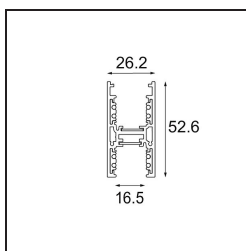

Track 48V High Profile Suspended Up/Down 1000 Black Structure

Caractéristiques

Matériaux	12360032
Ampoule incluse	Non
Nombre de Sources Lumineuses	0
Direction de la Lumière	Haut/Bas
Tension d'Entrée	48 V CC
Classe Électrique	III
Indice de protection IP	20
Essai au fil incandescent (°C)	960
Intérieur/extérieur	Intérieur
Application	Plafond
Montage	Suspendu
Ajustabilité	Not Applicable
Couleur Principale & Finition Principale	Noir, Structure
Poids brut (g)	1942,0