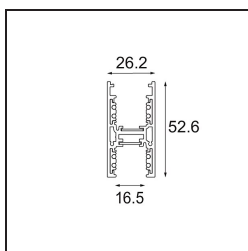

Track 48V High Profile Suspended Up/Down 1000 Black Structure

Caractéristiques

Matériaux	12360032
Ampoule incluse	Non
Nombre de Sources Lumineuses	0
Direction de la Lumière	Haut/Bas
Tension d'Entrée	48 V CC
Classe Électrique	III
Indice de protection IP	20
Essai au fil incandescent (°C)	960
Intérieur/extérieur	Intérieur
Application	Plafond
Montage	Suspendu
Ajustabilité	Not Applicable
Couleur Principale & Finition Principale	Noir, Structure
Poids brut (g)	1942,0

Accessoires d'Eclairage d'installation

- 11062732** Power Feed Canopy Surface Square 4P DE Black Structure
- 11062709** Power Feed Canopy Surface Square 4P DE White Structure

- 11061409** Power Feed Canopy Surface Square 5P DE White Structure
- 11061432** Power Feed Canopy Surface Square 5P DE Black Structure