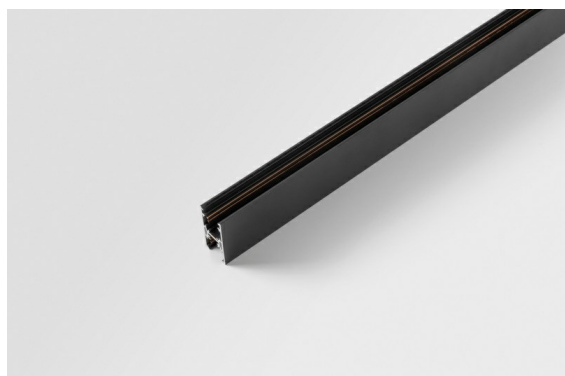

Track 48V High Profile Suspended Up/Down 1000 Black Structure

Caractéristiques

Matériaux	12360032
Ampoule incluse	Non
Nombre de Sources Lumineuses	0
Direction de la Lumière	Haut/Bas
Tension d'Entrée	48 V CC
Classe Électrique	III
Indice de protection IP	20
Essai au fil incandescent (°C)	960
Intérieur/extérieur	Intérieur
Application	Plafond
Montage	Suspendu
Ajustabilité	Not Applicable
Couleur Principale & Finition Principale	Noir, Structure
Poids brut (g)	1942,0