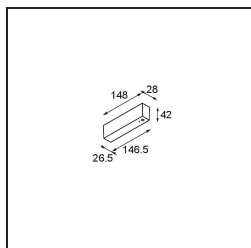

Track 48V High Profile Suspended Up/Down 1000 Black Structure

Caractéristiques

Matériaux	12360032
Ampoule incluse	Non
Nombre de Sources Lumineuses	0
Direction de la Lumière	Haut/Bas
Tension d'Entrée	48 V CC
Classe Électrique	III
Indice de protection IP	20
Essai au fil incandescent (°C)	960
Intérieur/extérieur	Intérieur
Application	Plafond
Montage	Suspendu
Ajustabilité	Not Applicable
Couleur Principale & Finition Principale	Noir, Structure
Poids brut (g)	1942,0

Accessoires d'Eclairage d'installation

- 11062732** Power Feed Canopy Surface Square 4P DE Black Structure
- 11062709** Power Feed Canopy Surface Square 4P DE White Structure

- 11061409** Power Feed Canopy Surface Square 5P DE White Structure
- 11061432** Power Feed Canopy Surface Square 5P DE Black Structure