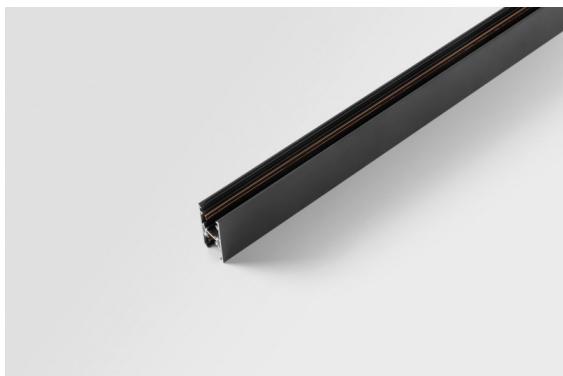

Date
Customer
Project
Type

Track 48V High Profile Suspended Up/Down 1000 Black Structure

Specifications

Material	12360032
Lámpara Incluida	No
Número de fuentes de luz	0
Dirección de la luz	Indirecto / Directo
Voltaje de entrada	48Vcc
Clasificación eléctrica	III
Clasificación del IP	20
Clasificación de hilo incandescente (°C)	960
Interio/Exterior	Interior
Aplicación	Techo
Montaje	Suspendido
Ajustabilidad	Not Applicable
Color principal & Acabado principal	Negro, Estructura
Peso bruto (g)	1942,0

Specifications

Accesorios Instalación

- 11062732** Power Feed Canopy Surface Square 4P DE Black Structure
- 11062709** Power Feed Canopy Surface Square 4P DE White Structure

- 11061409** Power Feed Canopy Surface Square 5P DE White Structure
- 11061432** Power Feed Canopy Surface Square 5P DE Black Structure

- 11061509** Power Feed and Suspension Canopy Surface Square 5P DE White Structure
- 11061532** Power Feed and Suspension Canopy Surface Square 5P DE Black Structure

Choose a required accessory