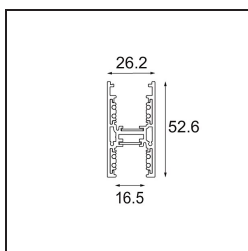

Date

Customer

Project

Type

Track 48V High Profile Suspended Up/Down 1000 Black Structure

Specifications

Material	12360032
Lámpara Incluida	No
Número de fuentes de luz	0
Dirección de la luz	Indirecto / Directo
Voltaje de entrada	48Vcc
Clasificación eléctrica	III
Clasificación del IP	20
Clasificación de hilo incandescente (°C)	960
Interio/Exterior	Interior
Aplicación	Techo
Montaje	Suspendido
Ajustabilidad	Not Applicable
Color principal & Acabado principal	Negro, Estructura
Peso bruto (g)	1942,0

Accesorios Instalación

- 11062732** Power Feed Canopy Surface Square 4P Black Structure
- 11062709** Power Feed Canopy Surface Square 4P White Structure

- 11061409** Power Feed Canopy Surface Square 5P White Structure
- 11061432** Power Feed Canopy Surface Square 5P Black Structure

- 11061509** Power Feed and Suspension Canopy Surface Square 5P White Structure
- 11061532** Power Feed and Suspension Canopy Surface Square 5P Black Structure

Choose a required accessory