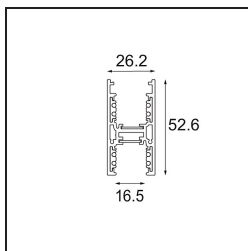

Date
Customer
Project
Type

Track 48V High Profile Suspended Up/Down 1000 Black Structure

Specifications

Material	12360032
Lámpara Incluida	No
Número de fuentes de luz	0
Dirección de la luz	Indirecto / Directo
Voltaje de entrada	48Vcc
Clasificación eléctrica	III
Clasificación del IP	20
Clasificación de hilo incandescente (°C)	960
Interio/Exterior	Interior
Aplicación	Techo
Montaje	Suspendido
Ajustabilidad	Not Applicable
Color principal & Acabado principal	Negro, Estructura
Peso bruto (g)	1942,0

Specifications

Accesorios Instalación

- 11062732** Power Feed Canopy Surface Square 4P DE Black Structure
- 11062709** Power Feed Canopy Surface Square 4P DE White Structure

- 11061409** Power Feed Canopy Surface Square 5P DE White Structure
- 11061432** Power Feed Canopy Surface Square 5P DE Black Structure

- 11061509** Power Feed and Suspension Canopy Surface Square 5P DE White Structure
- 11061532** Power Feed and Suspension Canopy Surface Square 5P DE Black Structure

Choose a required accessory