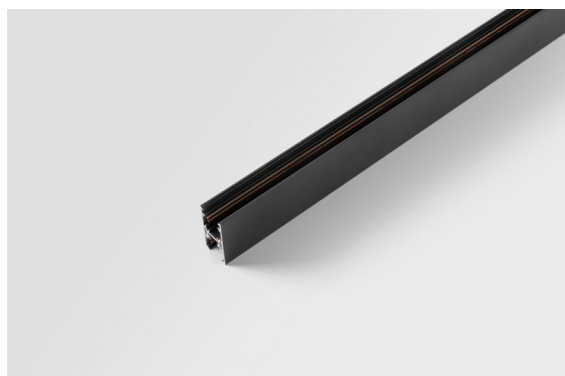

Date

Customer

Project

Type

Track 48V High Profile Suspended Up/Down 1000 Black Structure

Specifications

Material	12360032
Lámpara Incluida	No
Número de fuentes de luz	0
Dirección de la luz	Indirecto / Directo
Voltaje de entrada	48Vcc
Clasificación eléctrica	III
Clasificación del IP	20
Clasificación de hilo incandescente (°C)	960
Interio/Exterior	Interior
Aplicación	Techo
Montaje	Suspendido
Ajustabilidad	Not Applicable
Color principal & Acabado principal	Negro, Estructura
Peso bruto (g)	1942,0

Accesorios Instalación

- 11062732** Power Feed Canopy Surface Square 4P Black Structure
- 11062709** Power Feed Canopy Surface Square 4P White Structure

- 11061409** Power Feed Canopy Surface Square 5P White Structure
- 11061432** Power Feed Canopy Surface Square 5P Black Structure

- 11061509** Power Feed and Suspension Canopy Surface Square 5P White Structure
- 11061532** Power Feed and Suspension Canopy Surface Square 5P Black Structure

Choose a required accessory