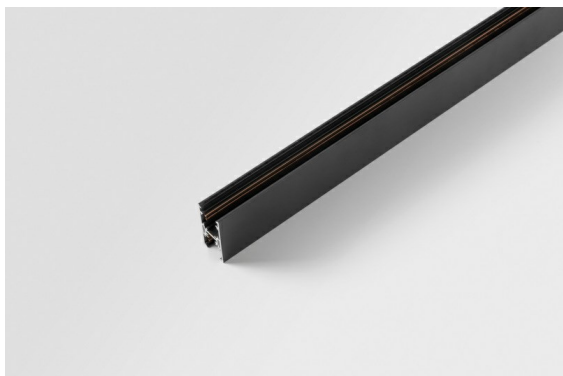

Datum
Kunde
Projekt
Art

*Track 48V High Profile Suspended Up/Down 1000 Black Structure*

### Spezifikationen

Material	12360032
Leuchtmittel enthalten	Nein
Anzahl Lichtquellen	0
Lichtrichtung	Aufwärts/Abwärts
Eingangsspannung	48 Vdc
Schutzklasse	III
Schutzart	20
Glühdrahtprüfung (°C)	960
Innen/Außen	Innen
Anwendung	Decke
Montage	Pendel
Verstellbarkeit	Not Applicable
Primärfarbe & Primäres Finish	Schwarz, Strukturiert
Bruttogewicht (g)	1942,0

**Montagezubehör**

- 11062732** Power Feed Canopy Surface Square 4P Black Structure
- 11062709** Power Feed Canopy Surface Square 4P White Structure

- 11061409** Power Feed Canopy Surface Square 5P White Structure
- 11061432** Power Feed Canopy Surface Square 5P Black Structure

- 11061509** Power Feed and Suspension Canopy Surface Square 5P White Structure
- 11061532** Power Feed and Suspension Canopy Surface Square 5P Black Structure

Wählen Sie das benötigte Zubehör