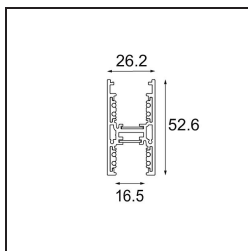

Datum
Kunde
Projekt
Art

*Track 48V High Profile Suspended Up/Down 1000 Black Structure*

### Spezifikationen

Material	12360032
Leuchtmittel enthalten	Nein
Anzahl Lichtquellen	0
Lichtrichtung	Aufwärts/Abwärts
Eingangsspannung	48 Vdc
Schutzklasse	III
Schutzart	20
Glühdrahtprüfung (°C)	960
Innen/Außen	Innen
Anwendung	Decke
Montage	Pendel
Verstellbarkeit	Not Applicable
Primärfarbe & Primäres Finish	Schwarz, Strukturiert
Bruttogewicht (g)	1942,0