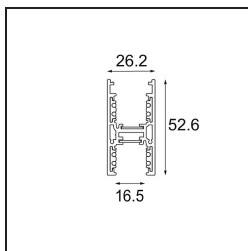

Datum

Kunde

Projekt

Art

*Track 48V High Profile Suspended Up/Down 1000 Black Structure*

**Spezifikationen**

Material	12360032
Leuchtmittel enthalten	Nein
Anzahl Lichtquellen	0
Lichtrichtung	Aufwärts/Abwärts
Eingangsspannung	48 Vdc
Schutzklasse	III
Schutzart	20
Glühdrahtprüfung (°C)	960
Innen/Außen	Innen
Anwendung	Decke
Montage	Pendel
Verstellbarkeit	Not Applicable
Primärfarbe & Primäres Finish	Schwarz, Strukturiert
Bruttogewicht (g)	1942,0