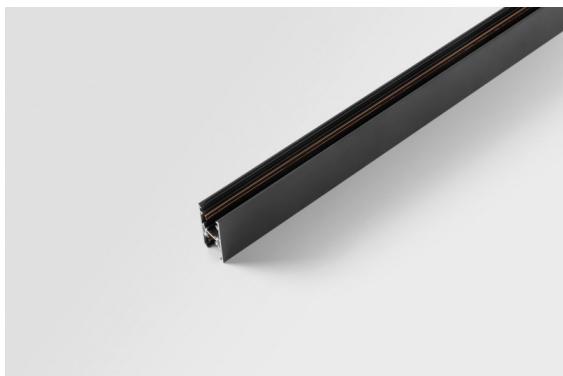

Datum
Kunde
Projekt
Art

*Track 48V High Profile Suspended Up/Down 1000 Black Structure*

**Spezifikationen**

Material	12360032
Leuchtmittel enthalten	Nein
Anzahl Lichtquellen	0
Lichtrichtung	Aufwärts/Abwärts
Eingangsspannung	48 Vdc
Schutzklasse	III
Schutzart	20
Glühdrahtprüfung (°C)	960
Innen/Außen	Innen
Anwendung	Decke
Montage	Pendel
Verstellbarkeit	Not Applicable
Primärfarbe & Primäres Finish	Schwarz, Strukturiert
Bruttogewicht (g)	1942,0

**Montagezubehör**

- 11062732** Power Feed Canopy Surface Square 4P DE Black Structure
- 11062709** Power Feed Canopy Surface Square 4P DE White Structure

- 11061409** Power Feed Canopy Surface Square 5P DE White Structure
- 11061432** Power Feed Canopy Surface Square 5P DE Black Structure

- 11061509** Power Feed and Suspension Canopy Surface Square 5P DE White Structure
- 11061532** Power Feed and Suspension Canopy Surface Square 5P DE Black Structure

Wählen Sie das benötigte Zubehör