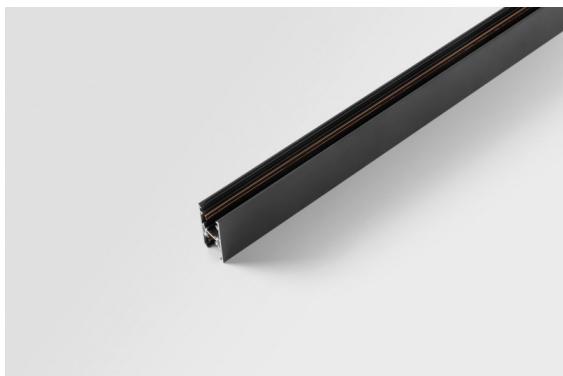

Datum
Kunde
Projekt
Art

Track 48V High Profile Suspended Up/Down 1000 Black Structure

Spezifikationen

Material	12360032
Leuchtmittel enthalten	Nein
Anzahl Lichtquellen	0
Lichtrichtung	Aufwärts/Abwärts
Eingangsspannung	48 Vdc
Schutzklasse	III
Schutzart	20
Glühdrahtprüfung (°C)	960
Innen/Außen	Innen
Anwendung	Decke
Montage	Pendel
Verstellbarkeit	Not Applicable
Primärfarbe & Primäres Finish	Schwarz, Strukturiert
Bruttogewicht (g)	1942,0

Montagezubehör

- 11062732** Power Feed Canopy Surface Square 4P DE Black Structure
- 11062709** Power Feed Canopy Surface Square 4P DE White Structure

- 11061409** Power Feed Canopy Surface Square 5P DE White Structure
- 11061432** Power Feed Canopy Surface Square 5P DE Black Structure

- 11061509** Power Feed and Suspension Canopy Surface Square 5P DE White Structure
- 11061532** Power Feed and Suspension Canopy Surface Square 5P DE Black Structure

Wählen Sie das benötigte Zubehör