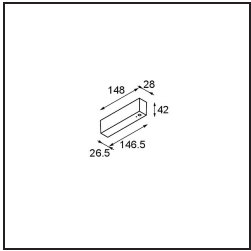

### Spezifikationen

Material	12360032
Leuchtmittel enthalten	Nein
Anzahl Lichtquellen	0
Lichtrichtung	Aufwärts/Abwärts
Eingangsspannung	48 Vdc
Schutzklasse	III
Schutzart	20
Glühdrahtprüfung (°C)	960
Innen/Außen	Innen
Anwendung	Decke
Montage	Pendel
Verstellbarkeit	Not Applicable
Primärfarbe & Primäres Finish	Schwarz, Strukturiert
Bruttogewicht (g)	1942,0

**Montagezubehör**

- 11062732** Power Feed Canopy Surface Square 4P Black Structure
- 11062709** Power Feed Canopy Surface Square 4P White Structure

- 11061409** Power Feed Canopy Surface Square 5P White Structure
- 11061432** Power Feed Canopy Surface Square 5P Black Structure