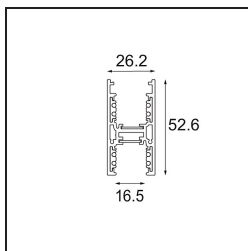

Datum
Kunde
Projekt
Art

*Track 48V High Profile Suspended Up/Down 1000 Black Structure*

**Spezifikationen**

Material	12360032
Leuchtmittel enthalten	Nein
Anzahl Lichtquellen	0
Lichtrichtung	Aufwärts/Abwärts
Eingangsspannung	48 Vdc
Schutzklasse	III
Schutzart	20
Glühdrahtprüfung (°C)	960
Innen/Außen	Innen
Anwendung	Decke
Montage	Pendel
Verstellbarkeit	Not Applicable
Primärfarbe & Primäres Finish	Schwarz, Strukturiert
Bruttogewicht (g)	1942,0

**Montagezubehör**

- 11062732** Power Feed Canopy Surface Square 4P DE Black Structure
- 11062709** Power Feed Canopy Surface Square 4P DE White Structure

- 11061409** Power Feed Canopy Surface Square 5P DE White Structure
- 11061432** Power Feed Canopy Surface Square 5P DE Black Structure