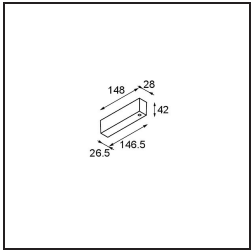

- **11061409** Power Feed Canopy Surface Square 5P White Structure
- **11061432** Power Feed Canopy Surface Square 5P Black Structure