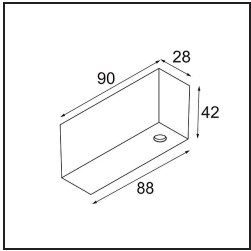

Montagezubehör

- **11062732** Power Feed Canopy Surface Square 4P Black Structure
- **11062709** Power Feed Canopy Surface Square 4P White Structure