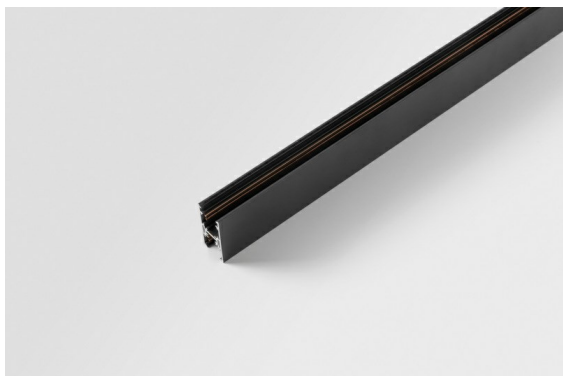

Datum

Kunde

Projekt

Art

*Track 48V High Profile Suspended Up/Down 1000 Black Structure*

**Spezifikationen**

Material	12360032
Leuchtmittel enthalten	Nein
Anzahl Lichtquellen	0
Lichtrichtung	Aufwärts/Abwärts
Eingangsspannung	48 Vdc
Schutzklasse	III
Schutzart	20
Glühdrahtprüfung (°C)	960
Innen/Außen	Innen
Anwendung	Decke
Montage	Pendel
Verstellbarkeit	Not Applicable
Primärfarbe & Primäres Finish	Schwarz, Strukturiert
Bruttogewicht (g)	1942,0