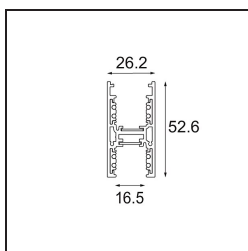

Datum
Klant
Project
Soort

Track 48V High Profile Suspended Up/Down 1000 White Structure

Specificaties

Materiaal	12360009
Lamp inbegrepen	Neen
Aantal Lichtbronnen	0
Lichtrichting	Omhoog/Omlaag
Ingangsspanning	48Vdc
Elektriciteitsklasse	III
IP-klasse	20
Gloeidraadtest (°C)	960
Binnen/Buiten	Binnen
Toepassing	Plafond
Montage	Gependeld
Verstelbaarheid	Not Applicable
Primaire Kleur & Primaire Afwerking	Wit, Structuur
Brutogewicht (g)	1942,0

Installatie Accessoires

- 11062732** Power Feed Canopy Surface Square 4P DE Black Structure
- 11062709** Power Feed Canopy Surface Square 4P DE White Structure

- 11061409** Power Feed Canopy Surface Square 5P DE White Structure
- 11061432** Power Feed Canopy Surface Square 5P DE Black Structure