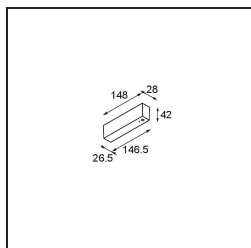

Datum
Klant
Project
Soort

Track 48V High Profile Suspended Up/Down 1000 White Structure

Specificaties

Materiaal	12360009
Lamp inbegrepen	Neen
Aantal Lichtbronnen	0
Lichtrichting	Omhoog/Omlaag
Ingangsspanning	48Vdc
Elektriciteitsklasse	III
IP-klasse	20
Gloeidraadtest (°C)	960
Binnen/Buiten	Binnen
Toepassing	Plafond
Montage	Gependeld
Verstelbaarheid	Not Applicable
Primaire Kleur & Primaire Afwerking	Wit, Structuur
Brutogewicht (g)	1942,0

Installatie Accessoires

- 11062732** Power Feed Canopy Surface Square 4P DE Black Structure
- 11062709** Power Feed Canopy Surface Square 4P DE White Structure

- 11061409** Power Feed Canopy Surface Square 5P DE White Structure
- 11061432** Power Feed Canopy Surface Square 5P DE Black Structure