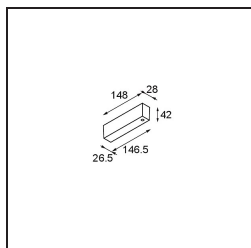

Datum
Klant
Project
Soort

Track 48V High Profile Suspended Up/Down 1000 White Structure

Specificaties

Materiaal	12360009
Lamp inbegrepen	Neen
Aantal Lichtbronnen	0
Lichtrichting	Omhoog/Omlaag
Ingangsspanning	48Vdc
Elektriciteitsklasse	III
IP-klasse	20
Gloeidraadtest (°C)	960
Binnen/Buiten	Binnen
Toepassing	Plafond
Montage	Gependeld
Verstelbaarheid	Not Applicable
Primaire Kleur & Primaire Afwerking	Wit, Structuur
Brutogewicht (g)	1942,0

Installatie Accessoires

- 11062732** Power Feed Canopy Surface Square 4P DE Black Structure
- 11062709** Power Feed Canopy Surface Square 4P DE White Structure

- 11061409** Power Feed Canopy Surface Square 5P DE White Structure
- 11061432** Power Feed Canopy Surface Square 5P DE Black Structure