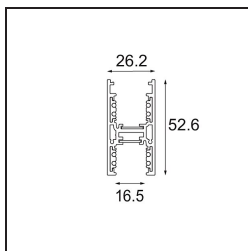

Datum

Klant

Project

Soort

Track 48V High Profile Suspended Up/Down 1000 White Structure

Specificaties

Materiaal	12360009
Lamp inbegrepen	Neen
Aantal Lichtbronnen	0
Lichtrichting	Omhoog/Omlaag
Ingangsspanning	48Vdc
Elektriciteitsklasse	III
IP-klasse	20
Gloeidraadtest (°C)	960
Binnen/Buiten	Binnen
Toepassing	Plafond
Montage	Gependeld
Verstelbaarheid	Not Applicable
Primaire Kleur & Primaire Afwerking	Wit, Structuur
Brutogewicht (g)	1942,0

Installatie Accessoires

- 11062732** Power Feed Canopy Surface Square 4P DE Black Structure
- 11062709** Power Feed Canopy Surface Square 4P DE White Structure

- 11061409** Power Feed Canopy Surface Square 5P DE White Structure
- 11061432** Power Feed Canopy Surface Square 5P DE Black Structure