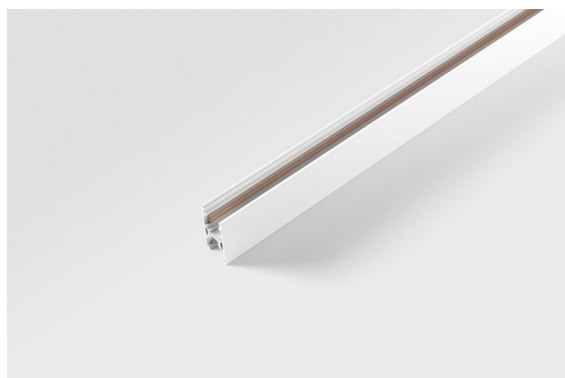

---

*Track 48V High Profile Suspended Up/Down 1000 White Structure*

**Specifications**

Materiale	12360009
Lampadina inclusa	No
Numero di fonte luminosa	0
Direzione della luce	Diretta/Indiretta
Volt in ingresso	48Vdc
Classificazione elettrica	III
Grado IP	20
Test filo a caldo (°C)	960
Interno/Esterno	Interno
Applicazione	Soffitto
Montaggio	Sospeso
Orientabilità	Not Applicable
Colore primario & Finitura primaria	Bianco, Strutturata
Peso lordo (g)	1942,0

**Accessori Installazione**

- 11062732** Power Feed Canopy Surface Square 4P DE Black Structure  
**11062709** Power Feed Canopy Surface Square 4P DE White Structure

- 11061409** Power Feed Canopy Surface Square 5P DE White Structure  
**11061432** Power Feed Canopy Surface Square 5P DE Black Structure

- 11061509** Power Feed and Suspension Canopy Surface Square 5P DE White Structure  
**11061532** Power Feed and Suspension Canopy Surface Square 5P DE Black Structure

Choose a required accessory