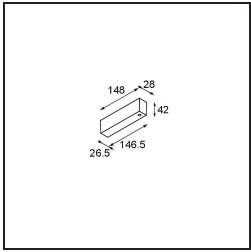

---

*Track 48V High Profile Suspended Up/Down 1000 White Structure*

**Specifications**

Materiale	12360009
Lampadina inclusa	No
Numero di fonte luminosa	0
Direzione della luce	Diretta/Indiretta
Volt in ingresso	48Vdc
Classificazione elettrica	III
Grado IP	20
Test filo a caldo (°C)	960
Interno/Esterno	Interno
Applicazione	Soffitto
Montaggio	Sospeso
Orientabilità	Not Applicable
Colore primario & Finitura primaria	Bianco, Strutturata
Peso lordo (g)	1942,0

**Accessori Installazione**

- 11062732** Power Feed Canopy Surface Square 4P DE Black Structure  
**11062709** Power Feed Canopy Surface Square 4P DE White Structure

- 11061409** Power Feed Canopy Surface Square 5P DE White Structure  
**11061432** Power Feed Canopy Surface Square 5P DE Black Structure