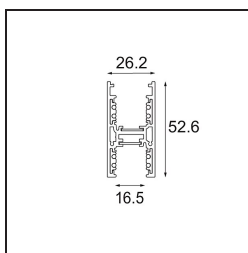

---

*Track 48V High Profile Suspended Up/Down 1000 White Structure*

**Specifications**

Materiale	12360009
Lampadina inclusa	No
Numero di fonte luminosa	0
Direzione della luce	Diretta/Indiretta
Volt in ingresso	48Vdc
Classificazione elettrica	III
Grado IP	20
Test filo a caldo (°C)	960
Interno/Esterno	Interno
Applicazione	Soffitto
Montaggio	Sospeso
Orientabilità	Not Applicable
Colore primario & Finitura primaria	Bianco, Strutturata
Peso lordo (g)	1942,0