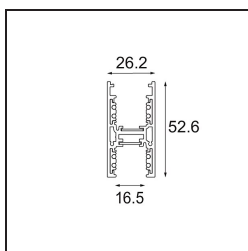

Track 48V High Profile Suspended Up/Down 1000 White Structure

Caractéristiques

Matériaux	12360009
Ampoule incluse	Non
Nombre de Sources Lumineuses	0
Direction de la Lumière	Haut/Bas
Tension d'Entrée	48 V CC
Classe Électrique	III
Indice de protection IP	20
Essai au fil incandescent (°C)	960
Intérieur/extérieur	Intérieur
Application	Plafond
Montage	Suspendu
Ajustabilité	Not Applicable
Couleur Principale & Finition Principale	Blanc, Structure
Poids brut (g)	1942,0

Accessoires d'Eclairage d'installation

- 11062732** Power Feed Canopy Surface Square 4P DE Black Structure
11062709 Power Feed Canopy Surface Square 4P DE White Structure

- 11061409** Power Feed Canopy Surface Square 5P DE White Structure
11061432 Power Feed Canopy Surface Square 5P DE Black Structure

- 11061509** Power Feed and Suspension Canopy Surface Square 5P DE White Structure
11061532 Power Feed and Suspension Canopy Surface Square 5P DE Black Structure

■ Choisir un accessoire requis