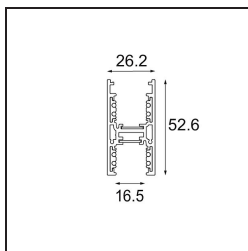

*Track 48V High Profile Suspended Up/Down 1000 White Structure*

**Caractéristiques**

Matériaux	12360009
Ampoule incluse	Non
Nombre de Sources Lumineuses	0
Direction de la Lumière	Haut/Bas
Tension d'Entrée	48 V CC
Classe Électrique	III
Indice de protection IP	20
Essai au fil incandescent (°C)	960
Intérieur/extérieur	Intérieur
Application	Plafond
Montage	Suspendu
Ajustabilité	Not Applicable
Couleur Principale & Finition Principale	Blanc, Structure
Poids brut (g)	1942,0