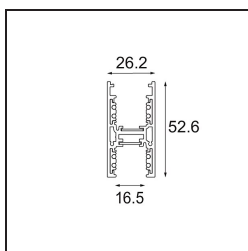

Track 48V High Profile Suspended Up/Down 1000 White Structure

Caractéristiques

Matériaux	12360009
Ampoule incluse	Non
Nombre de Sources Lumineuses	0
Direction de la Lumière	Haut/Bas
Tension d'Entrée	48 V CC
Classe Électrique	III
Indice de protection IP	20
Essai au fil incandescent (°C)	960
Intérieur/extérieur	Intérieur
Application	Plafond
Montage	Suspendu
Ajustabilité	Not Applicable
Couleur Principale & Finition Principale	Blanc, Structure
Poids brut (g)	1942,0

Accessoires d'Eclairage d'installation

- 11062732** Power Feed Canopy Surface Square 4P DE Black Structure
- 11062709** Power Feed Canopy Surface Square 4P DE White Structure

- 11061409** Power Feed Canopy Surface Square 5P DE White Structure
- 11061432** Power Feed Canopy Surface Square 5P DE Black Structure