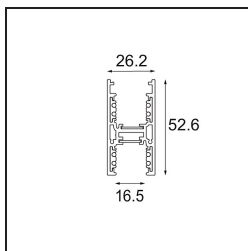

Date
Customer
Project
Type

*Track 48V High Profile Suspended Up/Down 1000 White Structure*

**Specifications**

Material	12360009
Lámpara Incluida	No
Número de fuentes de luz	0
Dirección de la luz	Indirecto / Directo
Voltaje de entrada	48Vcc
Clasificación eléctrica	III
Clasificación del IP	20
Clasificación de hilo incandescente (°C)	960
Interio/Exterior	Interior
Aplicación	Techo
Montaje	Suspendido
Ajustabilidad	Not Applicable
Color principal & Acabado principal	Blanco, Estructura
Peso bruto (g)	1942,0

**Accesorios Instalación**

- 11062732** Power Feed Canopy Surface Square 4P DE Black Structure
- 11062709** Power Feed Canopy Surface Square 4P DE White Structure

- 11061409** Power Feed Canopy Surface Square 5P DE White Structure
- 11061432** Power Feed Canopy Surface Square 5P DE Black Structure

- 11061509** Power Feed and Suspension Canopy Surface Square 5P DE White Structure
- 11061532** Power Feed and Suspension Canopy Surface Square 5P DE Black Structure

Choose a required accessory