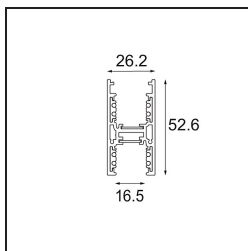

Datum
Kunde
Projekt
Art

*Track 48V High Profile Suspended Up/Down 1000 White Structure*

**Spezifikationen**

Material	12360009
Leuchtmittel enthalten	Nein
Anzahl Lichtquellen	0
Lichtrichtung	Aufwärts/Abwärts
Eingangsspannung	48 Vdc
Schutzklasse	III
Schutzart	20
Glühdrahtprüfung (°C)	960
Innen/Außen	Innen
Anwendung	Decke
Montage	Pendel
Verstellbarkeit	Not Applicable
Primärfarbe & Primäres Finish	Weiß, Strukturiert
Bruttogewicht (g)	1942,0

**Montagezubehör**

- 11062732** Power Feed Canopy Surface Square 4P DE Black Structure
- 11062709** Power Feed Canopy Surface Square 4P DE White Structure

- 11061409** Power Feed Canopy Surface Square 5P DE White Structure
- 11061432** Power Feed Canopy Surface Square 5P DE Black Structure