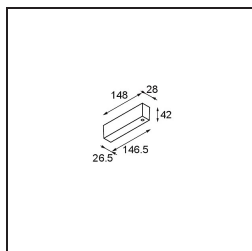

Datum
Kunde
Projekt
Art

Track 48V High Profile Suspended Up/Down 1000 White Structure

Spezifikationen

Material	12360009
Leuchtmittel enthalten	Nein
Anzahl Lichtquellen	0
Lichtrichtung	Aufwärts/Abwärts
Eingangsspannung	48 Vdc
Schutzklasse	III
Schutzart	20
Glühdrahtprüfung (°C)	960
Innen/Außen	Innen
Anwendung	Decke
Montage	Pendel
Verstellbarkeit	Not Applicable
Primärfarbe & Primäres Finish	Weiß, Strukturiert
Bruttogewicht (g)	1942,0

Montagezubehör

- 11062732** Power Feed Canopy Surface Square 4P DE Black Structure
11062709 Power Feed Canopy Surface Square 4P DE White Structure

- 11061409** Power Feed Canopy Surface Square 5P DE White Structure
11061432 Power Feed Canopy Surface Square 5P DE Black Structure