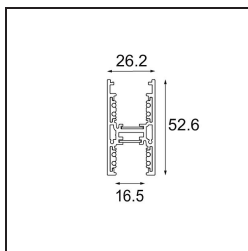

Datum
Kunde
Projekt
Art

*Track 48V High Profile Suspended Up/Down 1000 White Structure*

**Spezifikationen**

Material	12360009
Leuchtmittel enthalten	Nein
Anzahl Lichtquellen	0
Lichtrichtung	Aufwärts/Abwärts
Eingangsspannung	48 Vdc
Schutzklasse	III
Schutzart	20
Glühdrahtprüfung (°C)	960
Innen/Außen	Innen
Anwendung	Decke
Montage	Pendel
Verstellbarkeit	Not Applicable
Primärfarbe & Primäres Finish	Weiß, Strukturiert
Bruttogewicht (g)	1942,0