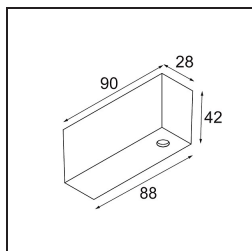

Datum
Kunde
Projekt
Art

Track 48V High Profile Suspended Up/Down 1000 White Structure

Spezifikationen

Material	12360009
Leuchtmittel enthalten	Nein
Anzahl Lichtquellen	0
Lichtrichtung	Aufwärts/Abwärts
Eingangsspannung	48 Vdc
Schutzklasse	III
Schutzart	20
Glühdrahtprüfung (°C)	960
Innen/Außen	Innen
Anwendung	Decke
Montage	Pendel
Verstellbarkeit	Not Applicable
Primärfarbe & Primäres Finish	Weiß, Strukturiert
Bruttogewicht (g)	1942,0

Montagezubehör

- 11062732** Power Feed Canopy Surface Square 4P DE Black Structure
11062709 Power Feed Canopy Surface Square 4P DE White Structure

- 11061409** Power Feed Canopy Surface Square 5P DE White Structure
11061432 Power Feed Canopy Surface Square 5P DE Black Structure