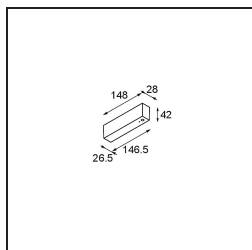

Datum
Kunde
Projekt
Art

Track 48V High Profile Suspended Up/Down 1000 White Structure

Spezifikationen

Material	12360009
Leuchtmittel enthalten	Nein
Anzahl Lichtquellen	0
Lichtrichtung	Aufwärts/Abwärts
Eingangsspannung	48 Vdc
Schutzklasse	III
Schutzart	20
Glühdrahtprüfung (°C)	960
Innen/Außen	Innen
Anwendung	Decke
Montage	Pendel
Verstellbarkeit	Not Applicable
Primärfarbe & Primäres Finish	Weiß, Strukturiert
Bruttogewicht (g)	1942,0

Montagezubehör

- 11062732** Power Feed Canopy Surface Square 4P DE Black Structure
11062709 Power Feed Canopy Surface Square 4P DE White Structure

- 11061409** Power Feed Canopy Surface Square 5P DE White Structure
11061432 Power Feed Canopy Surface Square 5P DE Black Structure