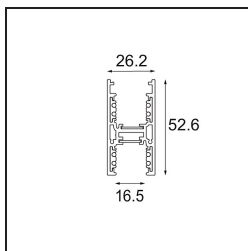

Datum
Kunde
Projekt
Art

Track 48V High Profile Suspended Up/Down 1000 White Structure

Spezifikationen

Material	12360009
Leuchtmittel enthalten	Nein
Anzahl Lichtquellen	0
Lichtrichtung	Aufwärts/Abwärts
Eingangsspannung	48 Vdc
Schutzklasse	III
Schutzart	20
Glühdrahtprüfung (°C)	960
Innen/Außen	Innen
Anwendung	Decke
Montage	Pendel
Verstellbarkeit	Not Applicable
Primärfarbe & Primäres Finish	Weiß, Strukturiert
Bruttogewicht (g)	1942,0

Montagezubehör

- 11062732** Power Feed Canopy Surface Square 4P DE Black Structure
11062709 Power Feed Canopy Surface Square 4P DE White Structure

- 11061409** Power Feed Canopy Surface Square 5P DE White Structure
11061432 Power Feed Canopy Surface Square 5P DE Black Structure