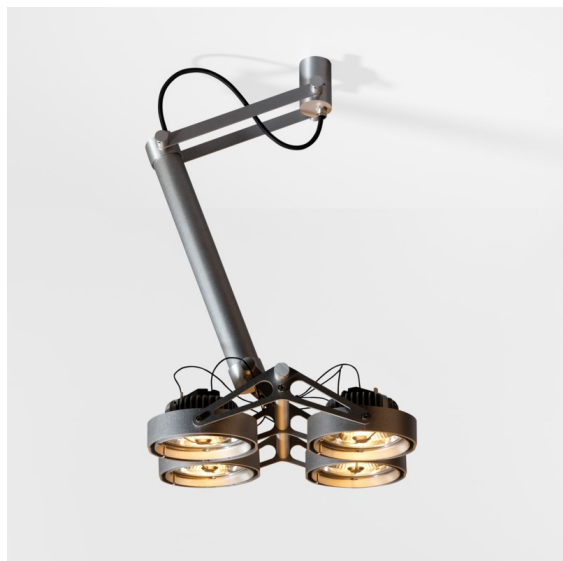

Datum
Klant
Project
Soort

Nomad Surface Adjustable 4x LED AR111 Trailing Edge DI White Structure

Specificaties

Materiaal	12353209
Type Lichtbron	LED AR111
Levensduur	30.000 Uur
Lamp inbegrepen	Neen
Aantal Lichtbronnen	4
Lichtrichting	Omlaag
Ingangsspanning	230 V
Elektriciteitsklasse	I
IP-klasse	20
Gloeidraadtest (°C)	960
Protocol Voor Dimmen	Trailing-Edge
Binnen/Buiten	Binnen
Toepassing	Plafond
Montage	Opbouw
Verstelbaarheid	GIMBLE 45°
Afstand tot Verlicht Voorwerp (m)	0,1
Primaire Kleur & Primaire Afwerking	Wit, Structuur
Brutogewicht (g)	2800,0
Lumenoutput per lampunit (lm)	735
Efficiëntie (lm/W)	49
Opmerking	<ul style="list-style-type: none"> • Advies om 70008066 (2700K)/70008067 (2000-3000 K) of een andere AR111 12V led-lamp voor plaatsing achteraf te gebruiken

Hou je van industrieel design met een tikkeltje retro? Denk dan zeker aan Nomad. Nu met piepkleine nieuwe aandrijvingen en led-lampen die er precies hetzelfde uitzien als de originele halogeenlampen van de armatuur, respecteert Nomad LED het originele design tot in de puntjes. Verkrijgbaar in versies met 2L of 4L lichtunits, in witte structuur, zwart of aluminium, met of zonder ingebouwde aandrijving. De leveling van vele architecten is terug, voor je volgende project.

Lichtspreiding & Stralingsdiagram

Diagrammen

Installatie Accessoires

- 10203005** Baseflange 90 Aluminium Matt
- 10203032** Baseflange 90 Black Structure
- 10203009** Baseflange 90 White Structure

- 10204005** Baseflange 90 Tube Aluminium Matt
- 10204009** Baseflange 90 Tube White Structure
- 10204032** Baseflange 90 Tube Black Structure