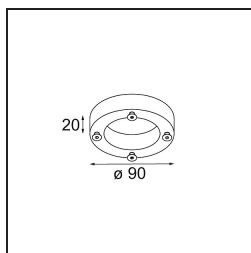

Datum
Klant
Project
Soort

Nomad Surface Adjustable 4x LED AR111 Trailing Edge DI White Structure

Specificaties

Materiaal	12353209
Type Lichtbron	LED AR111
Levensduur	30.000 Uur
Lamp inbegrepen	Neen
Aantal Lichtbronnen	4
Lichtrichting	Omlaag
Ingangsspanning	230 V
Elektriciteitsklasse	I
IP-klasse	20
Gloeidraadtest (°C)	960
Protocol Voor Dimmen	Trailing-Edge
Binnen/Buiten	Binnen
Toepassing	Plafond
Montage	Opbouw
Verstelbaarheid	GIMBLE 45°
Afstand tot Verlicht Voorwerp (m)	0,1
Primaire Kleur & Primaire Afwerking	Wit, Structuur
Brutogewicht (g)	2800,0
Lumenoutput per lampunit (lm)	735
Efficiëntie (lm/W)	49
Opmerking	<ul style="list-style-type: none"> • Advies om 70008066 (2700K)/70008067 (2000-3000 K) of een andere AR111 12V led-lamp voor plaatsing achteraf te gebruiken

Lichtspreiding & Stralingsdiagram

Diagrammen

Installatie Accessoires

- 10203005** Baseflange 90 Aluminium Matt
- 10203032** Baseflange 90 Black Structure
- 10203009** Baseflange 90 White Structure

- 10204005** Baseflange 90 Tube Aluminium Matt
- 10204009** Baseflange 90 Tube White Structure
- 10204032** Baseflange 90 Tube Black Structure