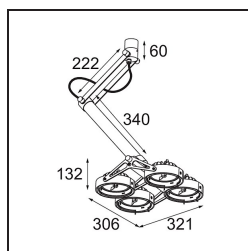

Datum
Klant
Project
Soort

Nomad Surface Adjustable 4x LED AR111 Trailing Edge DI White Structure

Specificaties

Materiaal	12353209
Type Lichtbron	LED AR111
Levensduur	30.000 Uur
Lamp inbegrepen	Neen
Aantal Lichtbronnen	4
Lichtrichting	Omlaag
Ingangsspanning	230 V
Elektriciteitsklasse	I
IP-klasse	20
Gloeidraadtest (°C)	960
Protocol Voor Dimmen	Trailing-Edge
Binnen/Buiten	Binnen
Toepassing	Plafond
Montage	Opbouw
Verstelbaarheid	GIMBLE 45°
Afstand tot Verlicht Voorwerp (m)	0,1
Primaire Kleur & Primaire Afwerking	Wit, Structuur
Brutogewicht (g)	2800,0
Lumenoutput per lampunit (lm)	735
Efficiëntie (lm/W)	49
Opmerking	<ul style="list-style-type: none"> • Advies om 70008066 (2700K)/70008067 (2000-3000 K) of een andere AR111 12V led-lamp voor plaatsing achteraf te gebruiken