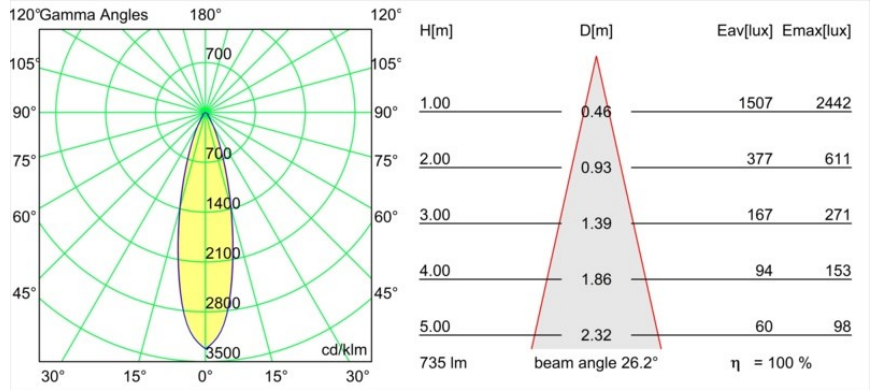

Lichtspreiding & Stralingsdiagram

Diagrammen