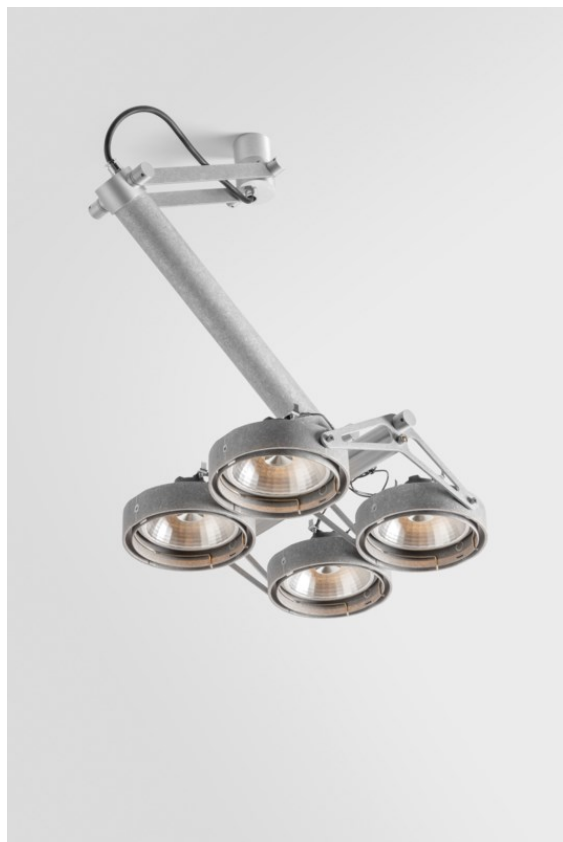

*Nomad Surface Adjustable 4x LED AR111 Trailing Edge DI Aluminium Matt*

### Specificaties

Materiaal	12353205
Type Lichtbron	LED AR111
Levensduur	30.000 Uur
Lamp inbegrepen	Neen
Aantal Lichtbronnen	4
Lichtrichting	Omlaag
Ingangsspanning	230 V
Elektriciteitsklasse	I
IP-klasse	20
Gloeidraadtest (°C)	960
Protocol Voor Dimmen	Trailing-Edge
Binnen/Buiten	Binnen
Toepassing	Plafond
Montage	Opbouw
Verstelbaarheid	GIMBLE 45°
Afstand tot Verlicht Voorwerp (m)	0,1
Primaire Kleur & Primaire Afwerking	Aluminium, Mat
Brutogewicht (g)	2800,0
Lumenoutput per lampunit (lm)	735
Efficiëntie (lm/W)	49
Opmerking	<ul style="list-style-type: none"> <li>Advies om 70008066 (2700K)/70008067 (2000-3000 K) of een andere AR111 12V led-lamp voor plaatsing achteraf te gebruiken</li> </ul>

Hou je van industrieel design met een tikkeltje retro? Denk dan zeker aan Nomad. Nu met piepkleine nieuwe aandrijvingen en led-lampen die er precies hetzelfde uitzien als de originele halogeenlampen van de armatuur, respecteert Nomad LED het originele design tot in de puntjes. Verkrijgbaar in versies met 2L of 4L lichtunits, in witte structuur, zwart of aluminium, met of zonder ingebouwde aandrijving. De lieveling van vele architecten is terug, voor je volgende project.