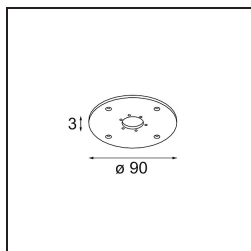

Installatie Accessoires

- **10203005** Baseflange 90 Aluminium Matt
- **10203032** Baseflange 90 Black Structure
- **10203009** Baseflange 90 White Structure