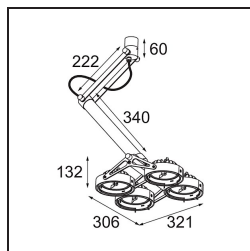

*Nomad Surface Adjustable 4x LED AR111 Trailing Edge DI Aluminium Matt*

### Specificaties

Materiaal	12353205
Type Lichtbron	LED AR111
Levensduur	30.000 Uur
Lamp inbegrepen	Neen
Aantal Lichtbronnen	4
Lichtrichting	Omlaag
Ingangsspanning	230 V
Elektriciteitsklasse	I
IP-klasse	20
Gloeidraadtest (°C)	960
Protocol Voor Dimmen	Trailing-Edge
Binnen/Buiten	Binnen
Toepassing	Plafond
Montage	Opbouw
Verstelbaarheid	GIMBLE 45°
Afstand tot Verlicht Voorwerp (m)	0,1
Primaire Kleur & Primaire Afwerking	Aluminium, Mat
Brutogewicht (g)	2800,0
Lumenoutput per lampunit (lm)	735
Efficiëntie (lm/W)	49
Opmerking	<ul style="list-style-type: none"> <li>Advies om 70008066 (2700K)/70008067 (2000-3000 K) of een andere AR111 12V led-lamp voor plaatsing achteraf te gebruiken</li> </ul>