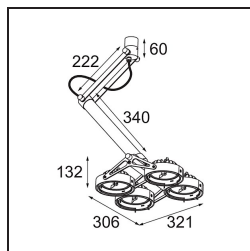

Nomad Surface Adjustable 4x LED AR111 Trailing Edge DI Aluminium Matt

Specifications

Material	12353205
Tipo de fuente de luz	LED AR111
Vida Útil	30.000 horas
Lámpara Incluida	No
Número de fuentes de luz	4
Dirección de la luz	Directo
Voltaje de entrada	230V
Clasificación eléctrica	I
Clasificación del IP	20
Clasificación de hilo incandescente (°C)	960
Protocolo de regulación	Trailing Edge
Interio/Exterior	Interior
Aplicación	Techo
Montaje	Superficie
Ajustabilidad	GIMBLE 45°
Distancia al objeto iluminado (m)	0,1
Color principal & Acabado principal	Aluminio, Mate
Peso bruto (g)	2800,0
Flujo luminoso por lámpara (lm)	735
Eficacia (lm/W)	49
Remark	<ul style="list-style-type: none"> Se aconseja utilizar 70008066 (2700K)/70008067 (2000-3000K) o cualquier otra luminaria retrofit LED AR111 12V