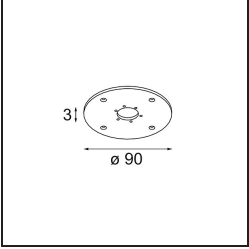

Accesorios Instalación

- **10203005** Baseflange 90 Aluminium Matt
- **10203032** Baseflange 90 Black Structure
- **10203009** Baseflange 90 White Structure