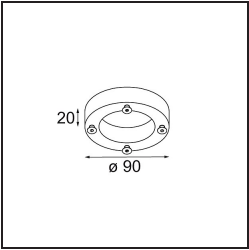

- **10204005** Baseflange 90 Tube Aluminium Matt
- **10204009** Baseflange 90 Tube White Structure
- **10204032** Baseflange 90 Tube Black Structure

Choose a required accessory