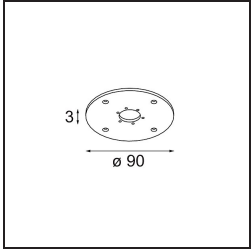

Accesorios Instalación

- **10203005** Baseflange 90 Aluminium Matt
- **10203032** Baseflange 90 Black Structure
- **10203009** Baseflange 90 White Structure