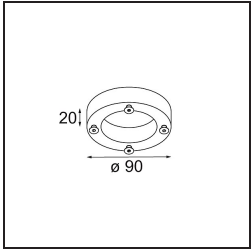

- **10204005** Baseflange 90 Tube Aluminium Matt
- **10204009** Baseflange 90 Tube White Structure
- **10204032** Baseflange 90 Tube Black Structure

Choose a required accessory