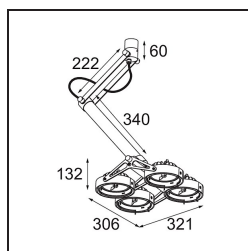

Datum
Klant
Project
Soort

Nomad Surface Adjustable 4x LED AR111 Trailing Edge DI Black Matt

Specificaties

Materiaal	12353202
Type Lichtbron	LED AR111
Levensduur	30.000 Uur
Lamp inbegrepen	Neen
Aantal Lichtbronnen	4
Lichtrichting	Omlaag
Ingangsspanning	230 V
Elektriciteitsklasse	I
IP-klasse	20
Gloeidraadtest (°C)	960
Protocol Voor Dimmen	Trailing-Edge
Binnen/Buiten	Binnen
Toepassing	Plafond
Montage	Opbouw
Verstelbaarheid	GIMBLE 45°
Afstand tot Verlicht Voorwerp (m)	0,1
Primaire Kleur & Primaire Afwerking	Zwart, Mat
Brutogewicht (g)	2800,0
Lumenoutput per lampunit (lm)	735
Efficiëntie (lm/W)	49
Opmerking	<ul style="list-style-type: none"> • Advies om 70008066 (2700K)/70008067 (2000-3000 K) of een andere AR111 12V led-lamp voor plaatsing achteraf te gebruiken