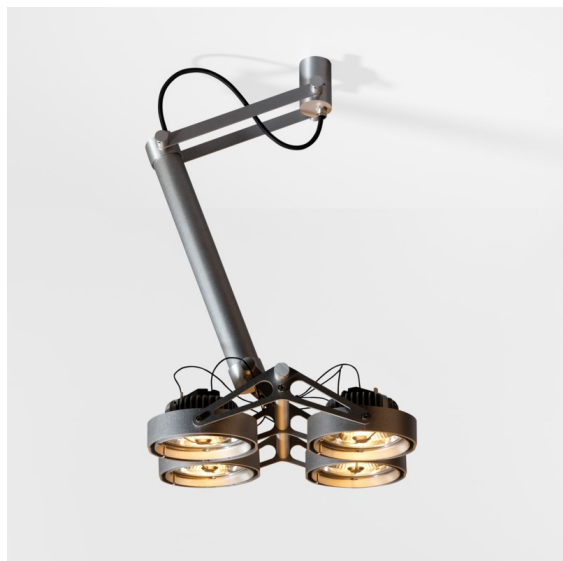

Datum
Klant
Project
Soort

Nomad Surface Adjustable 4x LED AR111 Trailing Edge DI Black Matt

Specificaties

Materiaal	12353202
Type Lichtbron	LED AR111
Levensduur	30.000 Uur
Lamp inbegrepen	Neen
Aantal Lichtbronnen	4
Lichtrichting	Omlaag
Ingangsspanning	230 V
Elektriciteitsklasse	I
IP-klasse	20
Gloeidraadtest (°C)	960
Protocol Voor Dimmen	Trailing-Edge
Binnen/Buiten	Binnen
Toepassing	Plafond
Montage	Opbouw
Verstelbaarheid	GIMBLE 45°
Afstand tot Verlicht Voorwerp (m)	0,1
Primaire Kleur & Primaire Afwerking	Zwart, Mat
Brutogewicht (g)	2800,0
Lumenoutput per lampunit (lm)	735
Efficiëntie (lm/W)	49
Opmerking	<ul style="list-style-type: none"> • Advies om 70008066 (2700K)/70008067 (2000-3000 K) of een andere AR111 12V led-lamp voor plaatsing achteraf te gebruiken

Hou je van industrieel design met een tikkeltje retro? Denk dan zeker aan Nomad. Nu met piepkleine nieuwe aandrijvingen en led-lampen die er precies hetzelfde uitzien als de originele halogeenlampen van de armatuur, respecteert Nomad LED het originele design tot in de puntjes. Verkrijgbaar in versies met 2L of 4L lichtunits, in witte structuur, zwart of aluminium, met of zonder ingebouwde aandrijving. De leveling van vele architecten is terug, voor je volgende project.

Lichtspreiding & Stralingsdiagram

Diagrammen

Installatie Accessoires

- 10203005** Baseflange 90 Aluminium Matt
- 10203032** Baseflange 90 Black Structure
- 10203009** Baseflange 90 White Structure

- 10204005** Baseflange 90 Tube Aluminium Matt
- 10204009** Baseflange 90 Tube White Structure
- 10204032** Baseflange 90 Tube Black Structure