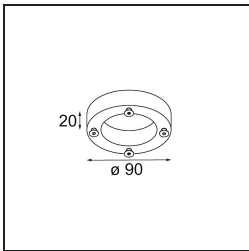

Datum
Klant
Project
Soort

Nomad Surface Adjustable 4x LED AR111 Trailing Edge DI Black Matt

Specificaties

Materiaal	12353202
Type Lichtbron	LED AR111
Levensduur	30.000 Uur
Lamp inbegrepen	Neen
Aantal Lichtbronnen	4
Lichtrichting	Omlaag
Ingangsspanning	230 V
Elektriciteitsklasse	I
IP-klasse	20
Gloeidraadtest (°C)	960
Protocol Voor Dimmen	Trailing-Edge
Binnen/Buiten	Binnen
Toepassing	Plafond
Montage	Opbouw
Verstelbaarheid	GIMBLE 45°
Afstand tot Verlicht Voorwerp (m)	0,1
Primaire Kleur & Primaire Afwerking	Zwart, Mat
Brutogewicht (g)	2800,0
Lumenoutput per lampunit (lm)	735
Efficiëntie (lm/W)	49
Opmerking	<ul style="list-style-type: none"> • Advies om 70008066 (2700K)/70008067 (2000-3000 K) of een andere AR111 12V led-lamp voor plaatsing achteraf te gebruiken

Lichtspreiding & Stralingsdiagram

Diagrammen

Installatie Accessoires

- 10203005** Baseflange 90 Aluminium Matt
- 10203032** Baseflange 90 Black Structure
- 10203009** Baseflange 90 White Structure

- 10204005** Baseflange 90 Tube Aluminium Matt
- 10204009** Baseflange 90 Tube White Structure
- 10204032** Baseflange 90 Tube Black Structure