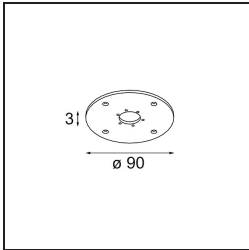

Installatie Accessoires

- **10203005** Baseflange 90 Aluminium Matt
- **10203032** Baseflange 90 Black Structure
- **10203009** Baseflange 90 White Structure