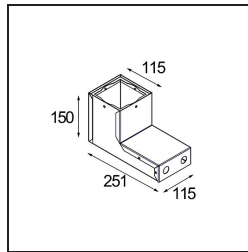

Datum

Klant

Project

Soort

Installation Housing 115x115x150x251

Specificaties

Materiaal	12349930
Lamp inbegrepen	Neen
Aantal Lichtbronnen	0
IP-klasse	20
Gloeidraadtest (°C)	960
Binnen/Buiten	Binnen
Toepassing	Plafond, Wand
Verstelbaarheid	Not Applicable
Brutogewicht (g)	1175,0