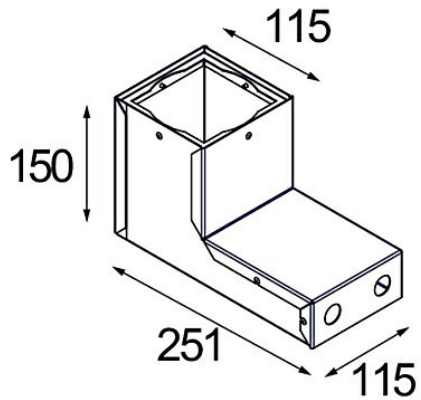

Datum

Klant

Project

Soort

Installation Housing 115x115x150x251

Specificaties

Materiaal	12349930
Lamp inbegrepen	Neen
Aantal Lichtbronnen	0
IP-klasse	20
Gloeidraadtest (°C)	960
Binnen/Buiten	Binnen
Toepassing	Plafond, Wand
Verstelbaarheid	Not Applicable
Brutogewicht (g)	1175,0